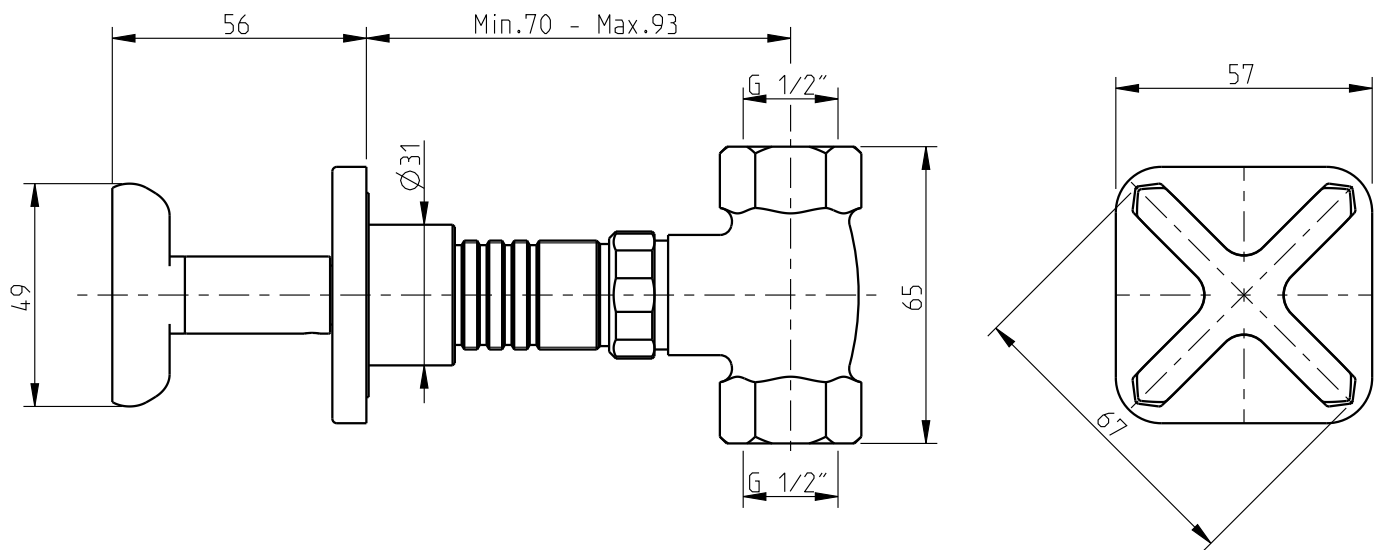

TX 300

Passador de esquadria 1/2"
Corner valve 1/2"

Nota/Note:

xxx representa diferentes acabamentos
xxx represents different finishes

Instalador/Installer:

Por favor entregue todas as especificações que acompanham o produto ao seu proprietário.
Please leave all leaflets with the building owner to file for future reference.

dimensões/dimensions: mm

TX 300

Passador de esquadria 1/2"
Corner valve 1/2"

(x1)
Castelo Ceramico
Ceramic Cartridge
5710287G
Usado em/Used in
32216TX-XXX
Manípulo esquerdo/Left handle

(x1)
Castelo Ceramico
Ceramic Cartridge
5710286G
Usado em/Used in
32215TX-XXX
Manípulo direito/Right handle

dimensões/dimensions: mm