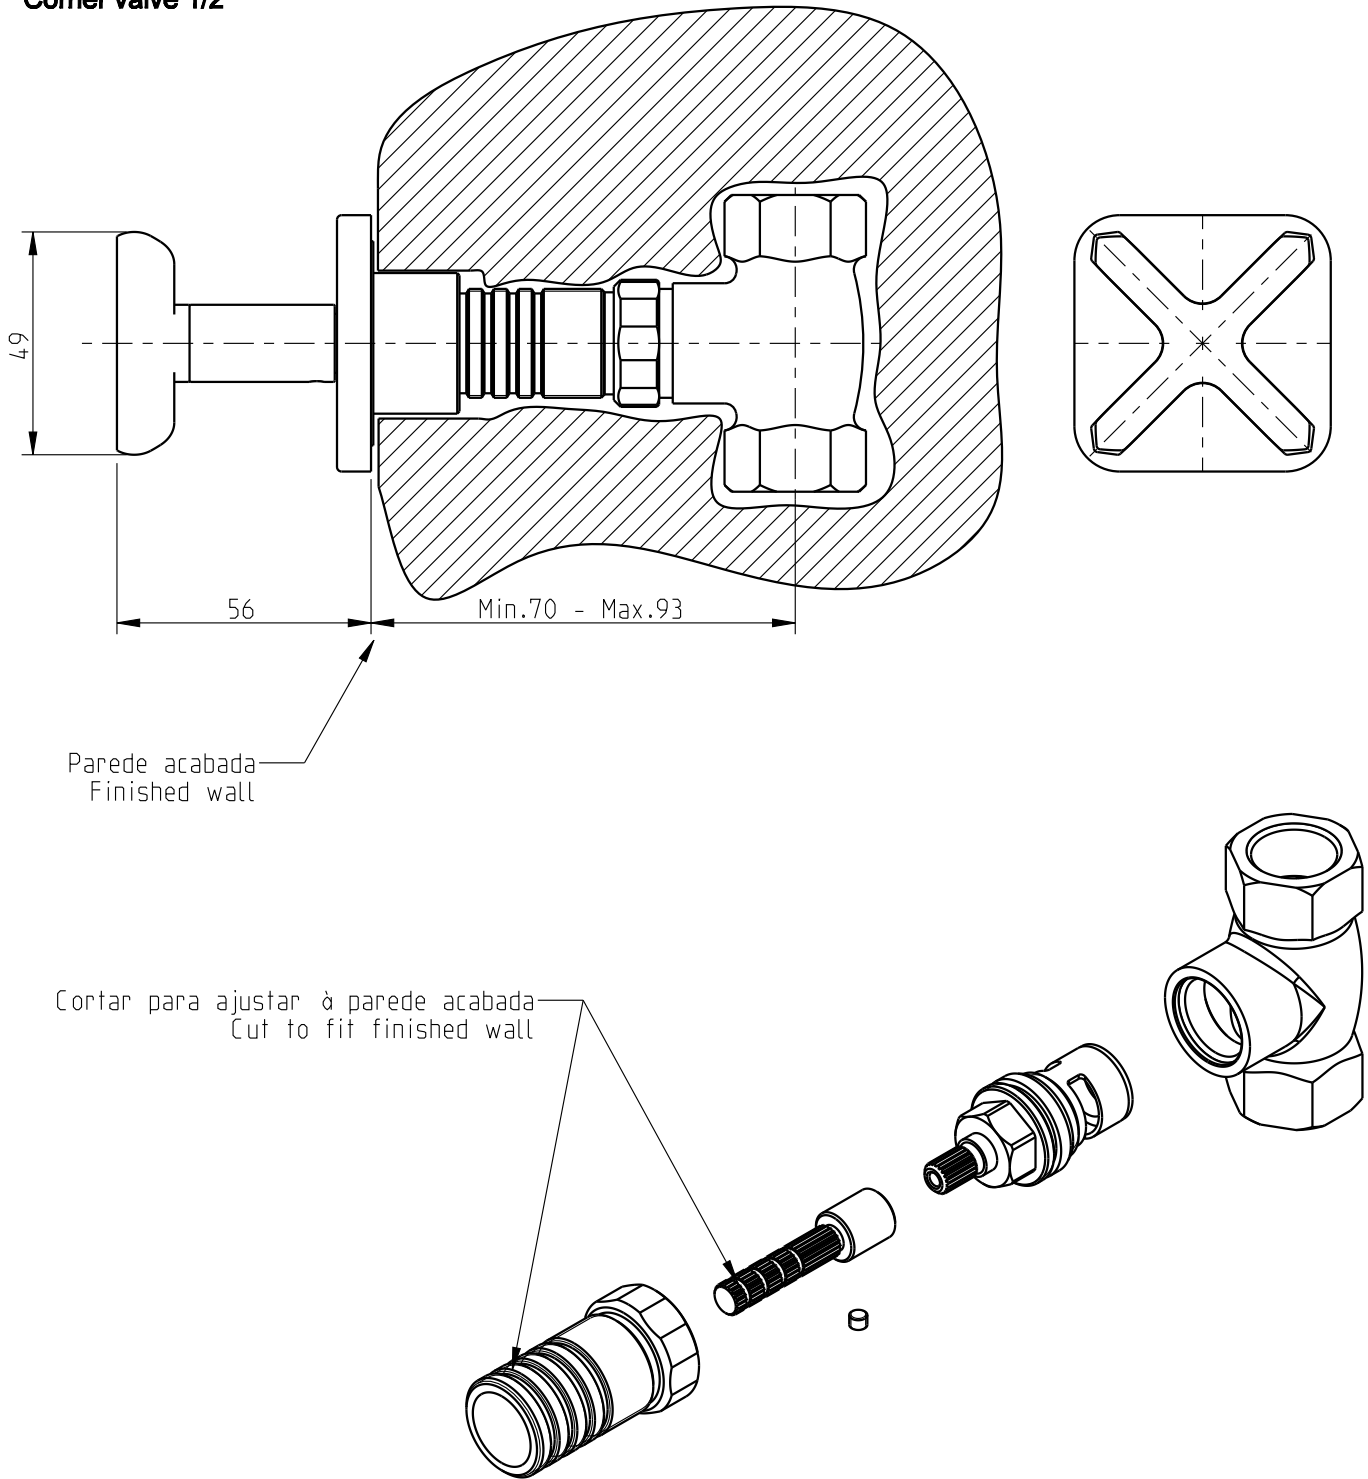

TX 300

Passador de esquadria 1/2"
Corner valve 1/2"

Nota/Note:

xxx representa diferentes acabamentos
xxx represents different finishes

Instalador/Installer:

Por favor entregue todas as especificações que acompanham o produto ao seu proprietário.
Please leave all leaflets with the building owner to file for future reference.

dimensões/dimensions: mm

TX 300

Passador de esquadria 1/2"
Corner valve 1/2"

(x1)
Castelo Ceramico
Ceramic Cartridge
5710287G
Usado em/Used in
32216TX-XXX
Manípulo esquerdo/Left handle

(x1)
Castelo Ceramico
Ceramic Cartridge
5710286G
Usado em/Used in
32215TX-XXX
Manípulo direito/Right handle

dimensões/dimensions: mm