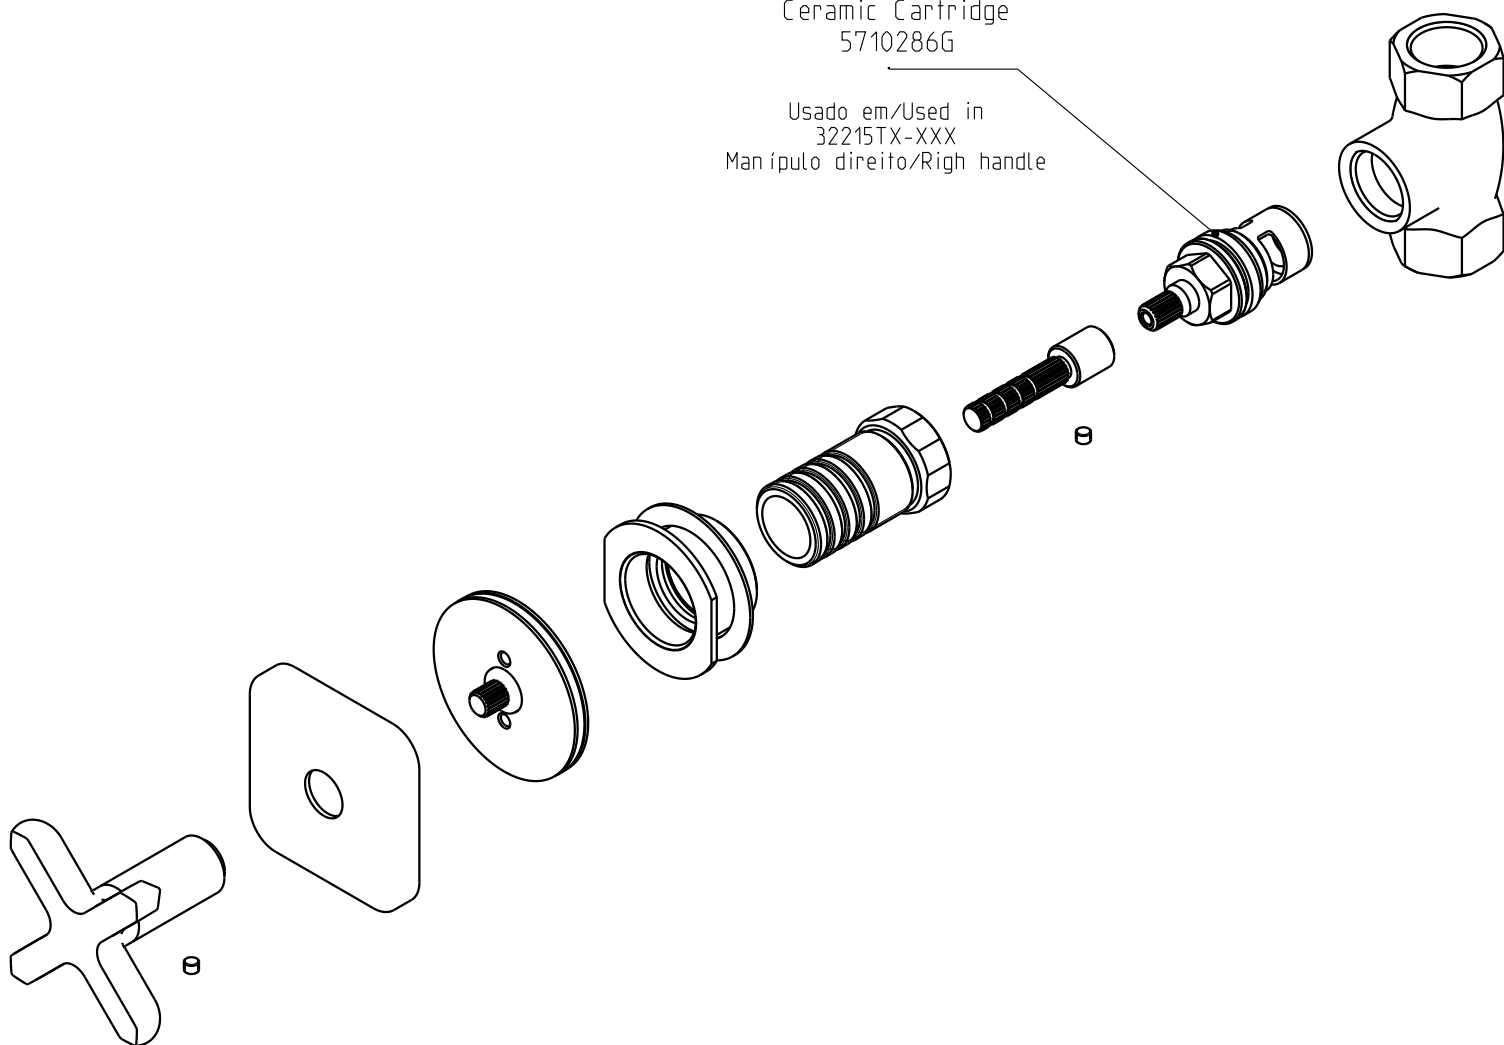

TX 300

Passador de esquadria 1/2"
Corner valve 1/2"

Nota/Note:

xxx representa diferentes acabamentos
xxx represents different finishes

Instalador/Installer:

Por favor entregue todas as especificações que acompanham o produto ao seu proprietário.
Please leave all leaflets with the building owner to file for future reference.

dimensões/dimensions: mm

TX 300

Passador de esquadria 1/2"
Corner valve 1/2"

(x1)
Castelo Ceramico
Ceramic Cartridge
5710287G
Usado em/Used in
32216TX-XXX
Manípulo esquerdo/Left handle

(x1)
Castelo Ceramico
Ceramic Cartridge
5710286G
Usado em/Used in
32215TX-XXX
Manípulo direito/Right handle

dimensões/dimensions: mm