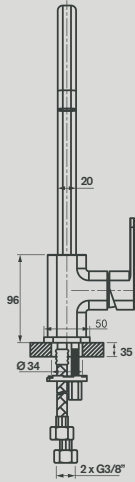

CIFIAL

*A legacy in the art
of know-how*

COD. **32450SD - 625**

Misturadora de cozinha, monocomando. Bica Giratória.
Kitchen mixer, single lever. Swivel spout.

9FPED00139-00

Dados técnicos

Technical data

Style H 20D

- Cartucho cerâmico. *Ceramic cartridge.*

35mm

- Caudal. *Flow rate.*

9 l/min. - 3bar

- Ligações flexíveis. *Pipe connections.*

G3/8" ISO 228

- Teste de fadiga válvula. *Valve endurance test.*

70.000 CICLOS | *CYCLES*

Washbasin mixer. Single lever; 1 hole deck mounted; With waste, sloted clic clac; Polished chrome.

COD. 32401SD - 625

Misturadora de lavatório bica alta. Monocomando; 1 furo no balcão; Com escoador, clic clac overflow; Cromado.