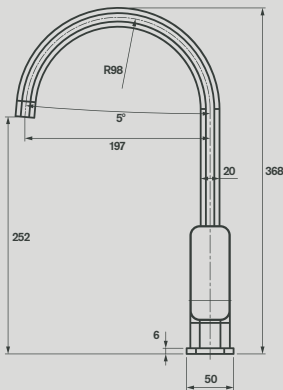

- Cartucho cerâmico. *Ceramic cartridge.*

35mm

- Caudal. *Flow rate.*

9 l/min. - 3bar

- Ligações flexíveis. *Pipe connections.*

G3/8" ISO 228

- Teste de fadiga válvula. *Valve endurance test.*

70.000 CICLOS | *CYCLES*