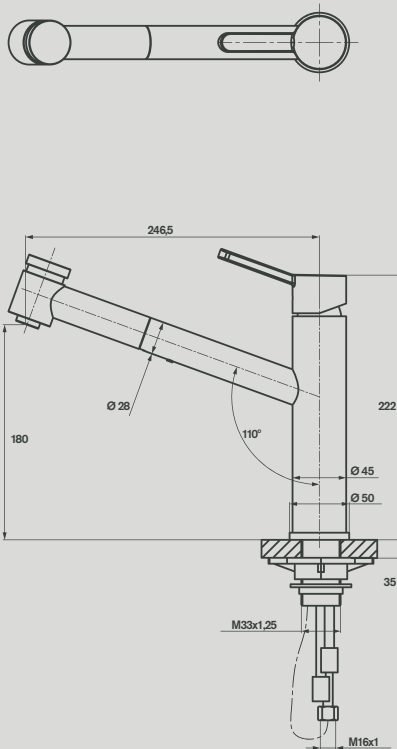

- Cartucho cerâmico. Ceramic cartridge.

35mm

- Emulsor oculto. Hidden aerator.

M24x1

- Ligações flexíveis. Pipe connections.

G3/8" ISO 228

- Teste de fadiga válvula. Valve endurance test.

70.000 CICLOS | CYCLES