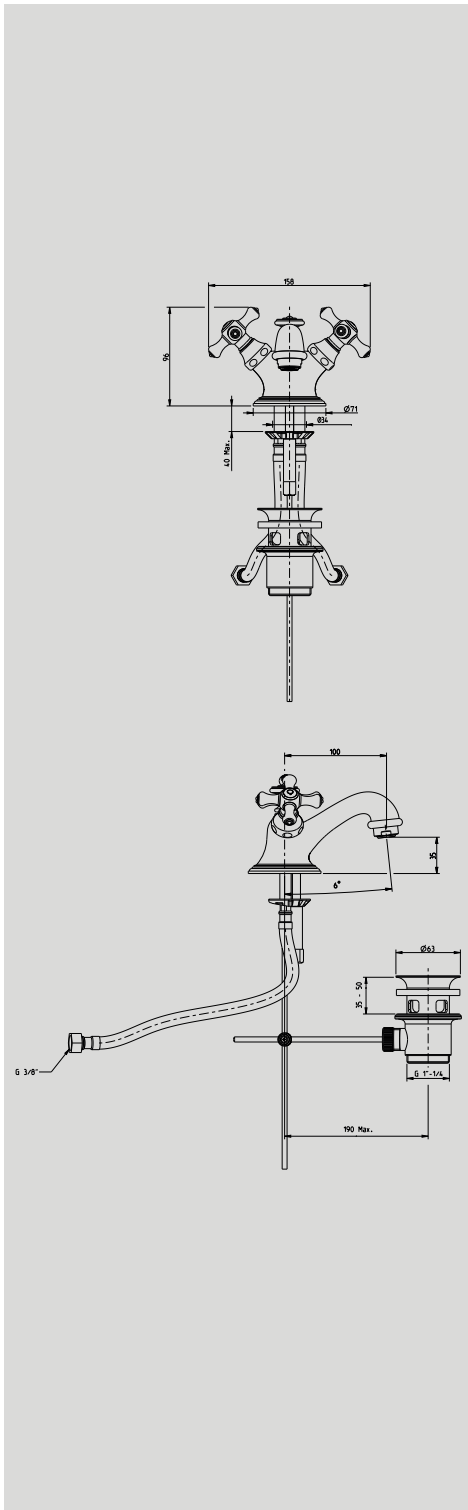

CIFIAL

*A legacy in the art
of know-how*

COD. **31003EDHXXX**

Monobloco lavatório, c/ VDA.
Monobloc washbasin, w/ VDA.

9FPED00181-00

Dados técnicos
Technical data

Edwardian

As cores impressas servem unicamente como exemplo. Podem ser diferentes da cor real. The printed colors serve only as an example. They may be different from the actual color.