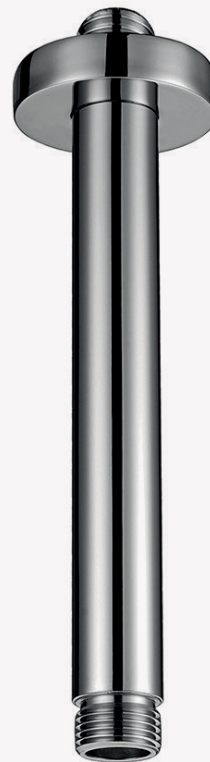

CIFIAL

*A legacy in the art
of know-how*

COD. **3451840 - XXX**

Braço chuveiro teto, Ø22×150.
Ceiling shower arm, Ø22×150.

9FPED00149-00

Dados técnicos

Technical data

As cores impressas servem unicamente como exemplo. Podem ser diferentes da cor real. The printed colors serve only as an example. They may be different from the actual color.