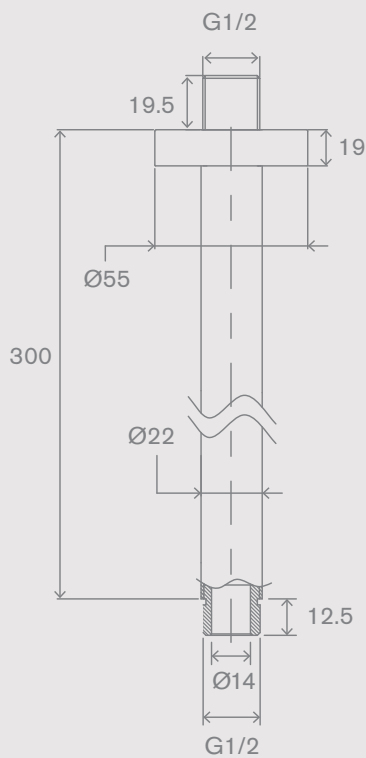

CIFIAL

*A legacy in the art
of know-how*

COD. **3451840 - XXX**

Braço chuveiro teto, Ø22×150.
Ceiling shower arm, Ø22×150.

9FPED00149-00

Dados técnicos

Technical data

As cores impressas servem unicamente como exemplo. Podem ser diferentes da cor real. The printed colors serve only as an example. They may be different from the actual color.