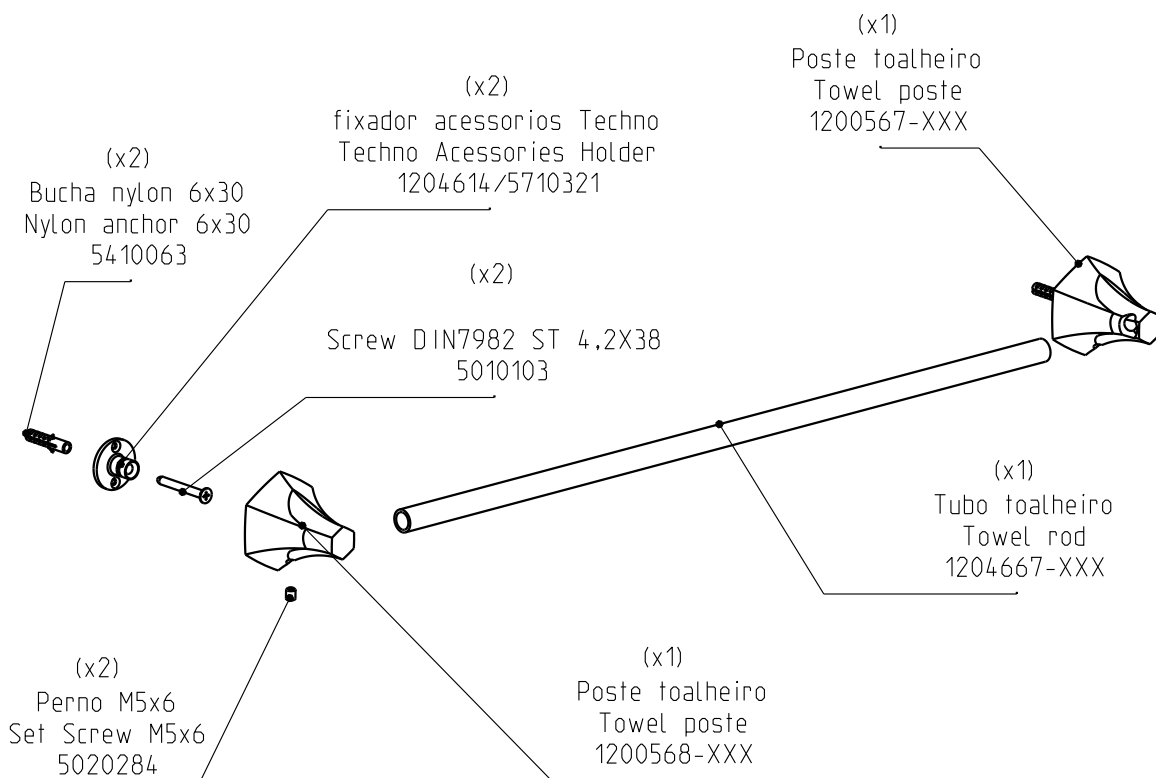

Hexa

Toalheiro 46cm
Towel Bar 46cm

Código	Dimensão A
12411HX-XXX	460
12412HX-XXX	600

Nota/Note:

xxx representa diferentes acabamentos
xxx represents different finishes

Instalador/Installer:

Por favor entregue todas as especificações que acompanham o produto ao seu proprietário.
Please leave all leaflets with the building owner to file for future reference.