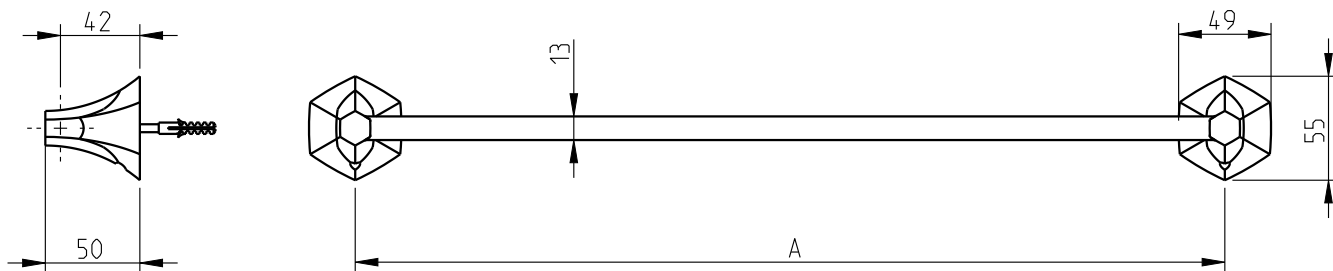

Hexa

Toalheiro 46cm
Towel Bar 46cm

Código	Dimensão A
12411HX-XXX	460
12412HX-XXX	600

Nota/Note:

xxx representa diferentes acabamentos
xxx represents different finishes

Instalador/Installer:

Por favor entregue todas as especificações que acompanham o produto ao seu proprietário.
Please leave all leaflets with the building owner to file for future reference.