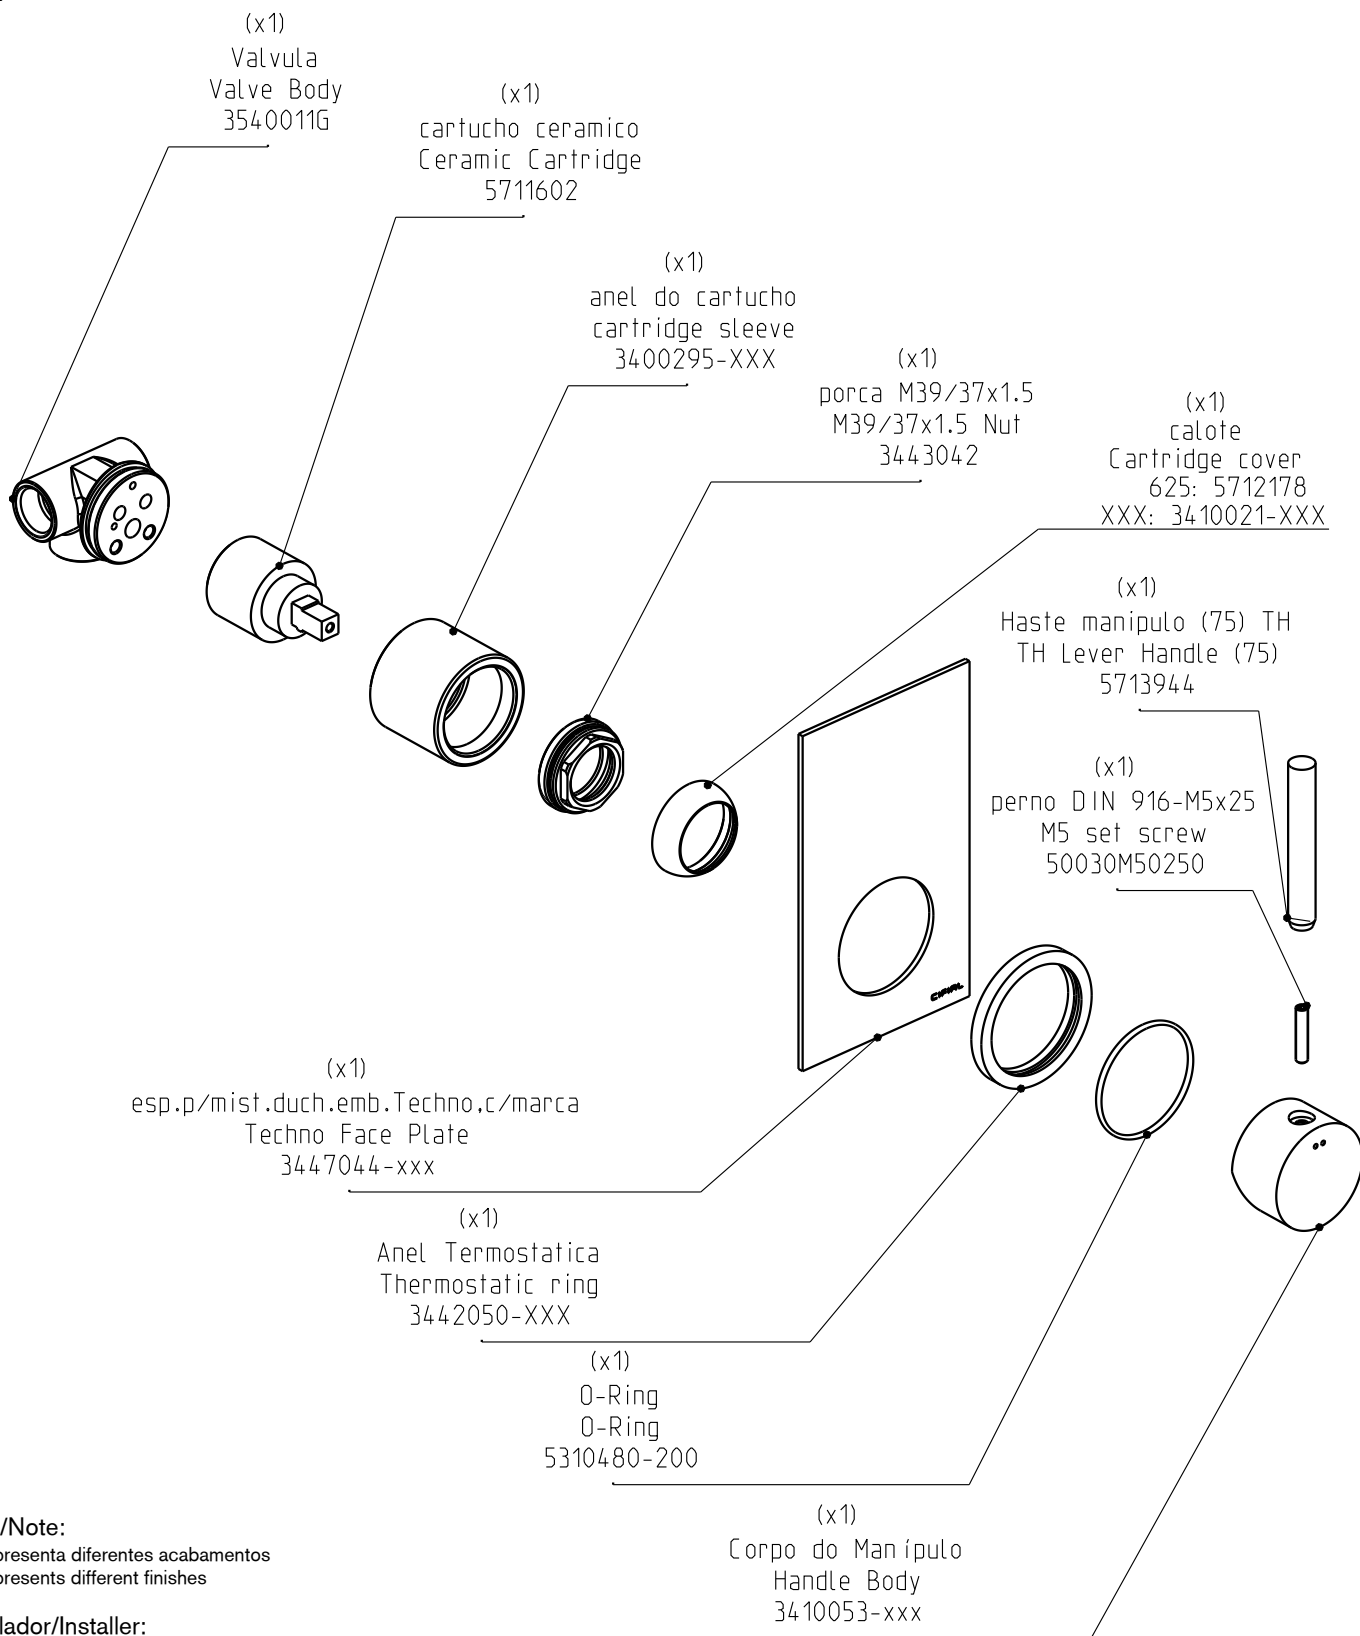

Techno 465

xxx dch emb Techno 465

xxx

Nota/Note:

xxx representa diferentes acabamentos
xxx represents different finishes

Instalador/Installer:

Por favor entregue todas as especificações que acompanham o produto ao seu proprietário.
Please leave all leaflets with the building owner to file for future reference.

dimensões/dimensions: mm

Techno 465

Mnc dch emb Techno 465

xxx

Nota/Note:

xxx representa diferentes acabamentos
xxx represents different finishes

Instalador/Installer:

Por favor entregue todas as especificações que acompanham o produto ao seu proprietário.