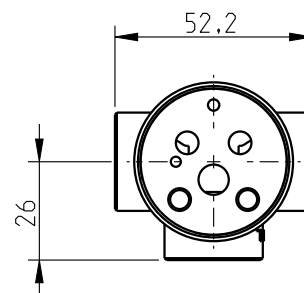

Techno 465

xxx dch emb Techno 465

xxx

Nota/Note:

xxx representa diferentes acabamentos
xxx represents different finishes

Instalador/Installer:

Por favor entregue todas as especificações que acompanham o produto ao seu proprietário.
Please leave all leaflets with the building owner to file for future reference.

dimensões/dimensions: mm

Techno 465

Mnc dch emb Techno 465

xxx

Nota/Note:

xxx representa diferentes acabamentos
xxx represents different finishes

Instalador/Installer:

Por favor entregue todas as especificações que acompanham o produto ao seu proprietário.