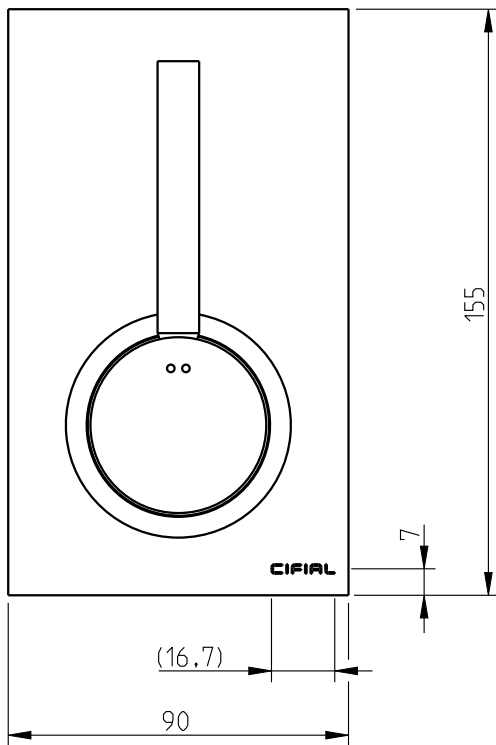

Techno 465

xxx dch emb Techno 465

xxx

Nota/Note:

xxx representa diferentes acabamentos
xxx represents different finishes

Instalador/Installer:

Por favor entregue todas as especificações que acompanham o produto ao seu proprietário.
Please leave all leaflets with the building owner to file for future reference.

dimensões/dimensions: mm

Techno 465

Mnc dch emb Techno 465

xxx

Nota/Note:

xxx representa diferentes acabamentos
xxx represents different finishes

Instalador/Installer:

Por favor entregue todas as especificações que acompanham o produto ao seu proprietário.