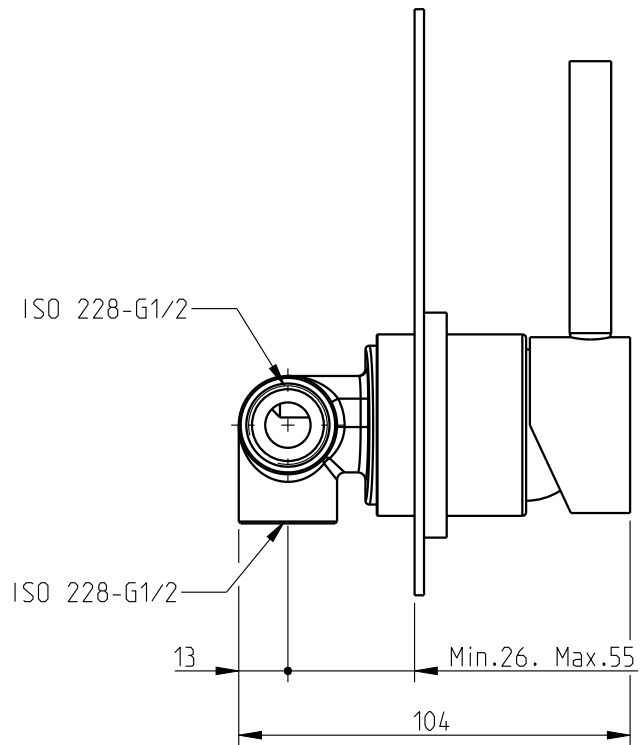

Techno 465

xxx dch emb Techno 465

xxx

Nota/Note:

xxx representa diferentes acabamentos
xxx represents different finishes

Instalador/Installer:

Por favor entregue todas as especificações que acompanham o produto ao seu proprietário.
Please leave all leaflets with the building owner to file for future reference.

dimensões/dimensions: mm

Techno 465

Mnc dch emb Techno 465

xxx

Nota/Note:

xxx representa diferentes acabamentos
xxx represents different finishes

Instalador/Installer:

Por favor entregue todas as especificações que acompanham o produto ao seu proprietário.