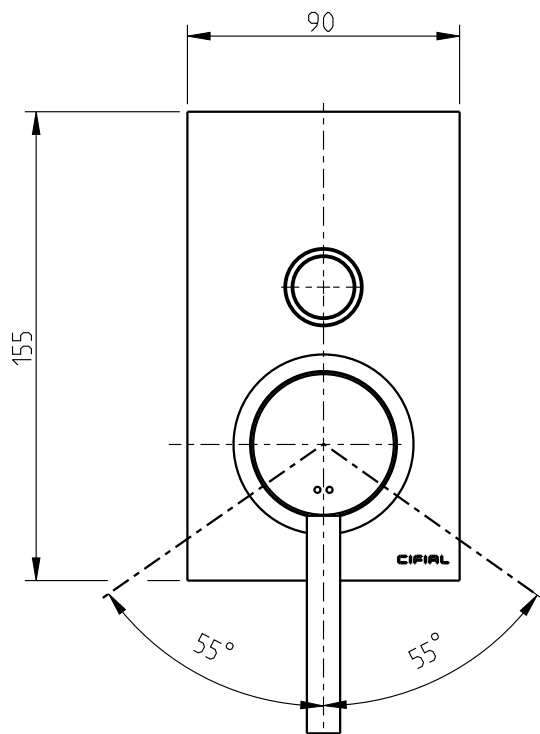

Techno 465

TH 465a/dch emb Techno 465
TH 465 Concealed Shower Mixer w/diverter

Nota/Note:

xxx representa diferentes acabamentos
xxx represents different finishes

Note:

xxx represents different finishes

Instalador/Instaler:

Entregue todas as especificações que acompanham o produto ao seu proprietário.
Please leave all leaflets with the building owner for future reference.

dimensões/dimensions in mm
[in]

Techno 465

TH 465
TH 465 Concealed Shower Mixer w/diverter