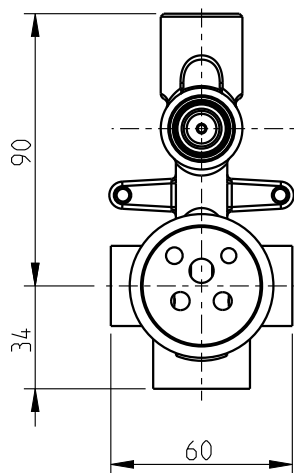

Techno 465

TH 465a/dch emb Techno 465
TH 465 Concealed Shower Mixer w/diverter

Nota/Note:

xxx representa diferentes acabamentos
xxx represents different finishes

Note:

xxx represents different finishes

Instalador/Instaler:

Entregue todas as especificações que acompanham o produto ao seu proprietário.
Please leave all leaflets with the building owner for future reference.

dimensões/dimensions in mm
[in]

Techno 465

TH 465
TH 465 Concealed Shower Mixer w/diverter