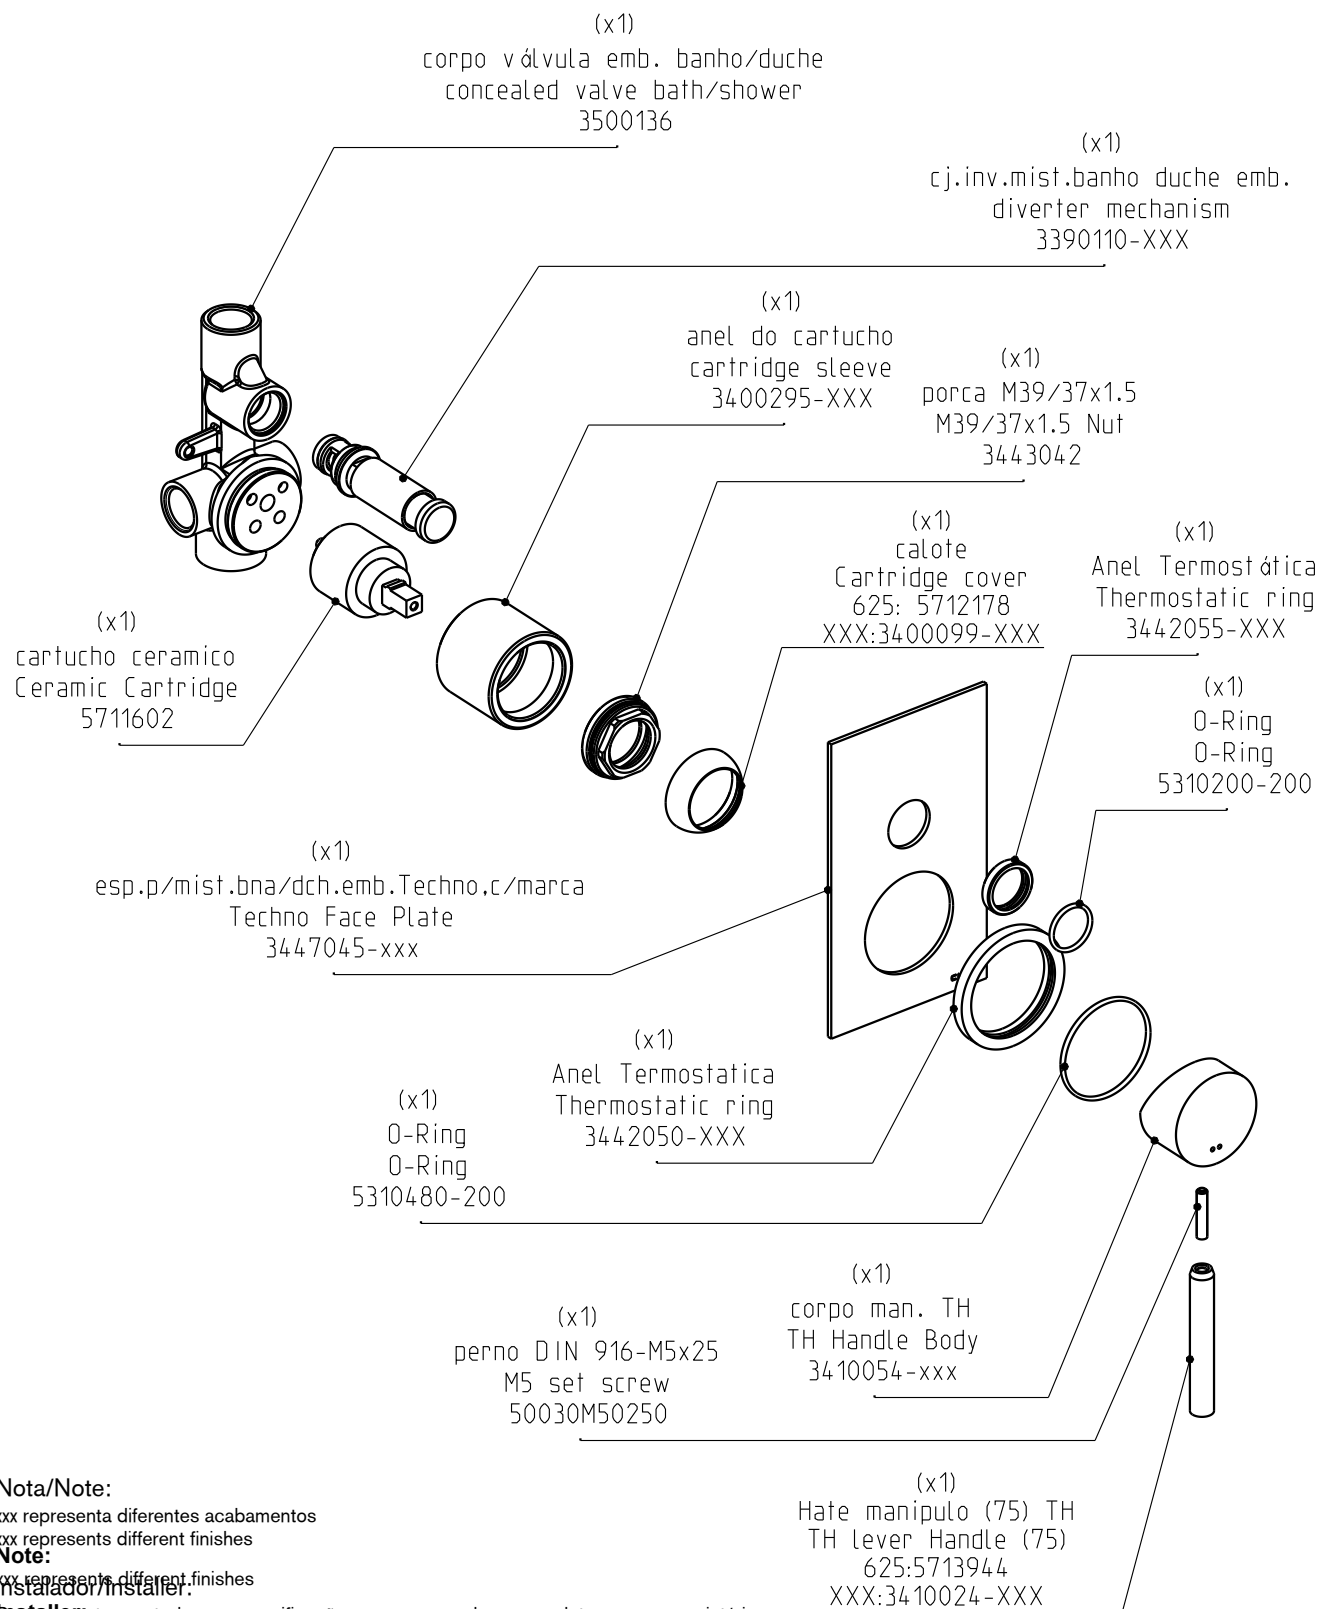

Techno 465

TH 465a/dch emb Techno 465
TH 465 Concealed Shower Mixer w/diverter

Nota/Note:

xxx representa diferentes acabamentos
xxx represents different finishes

Note:

xxx represents different finishes

Instalador/Instaler:

Entregue todas as especificações que acompanham o produto ao seu proprietário.
Please leave all leaflets with the building owner for future reference.

dimensões/dimensions in mm
[in]

Techno 465

TH 465
TH 465 Concealed Shower Mixer w/diverter

Nota/Note:

xxx representa diferentes acabamentos
xxx represents different finishes

Note:

xxx represents different finishes

Instalador/Instaler:

Entregue todas as especificações que acompanham o produto ao seu proprietário.
Please leave all leaflets with the building owner to file for future reference.