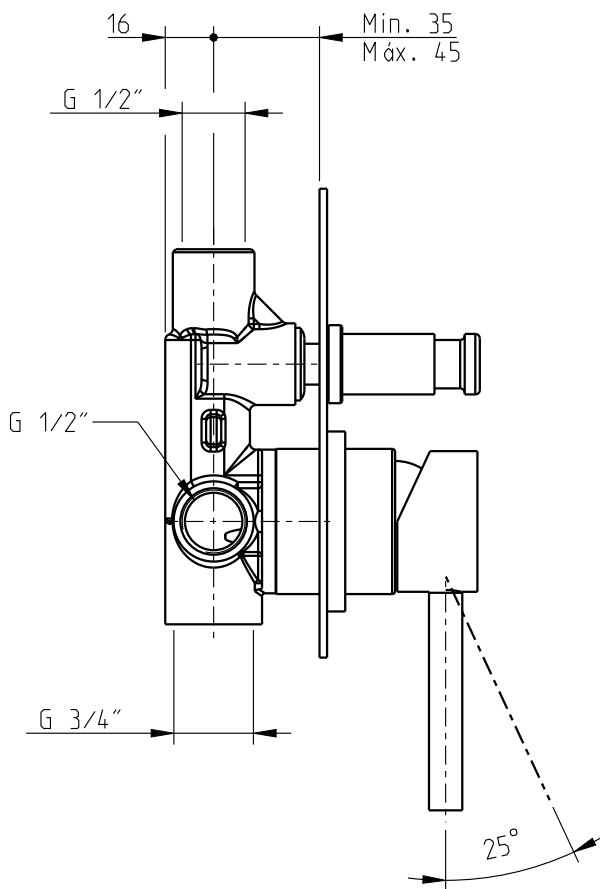

Techno 465

TH 465a/dch emb Techno 465
TH 465 Concealed Shower Mixer w/diverter

Nota/Note:

xxx representa diferentes acabamentos
xxx represents different finishes

Note:

xxx represents different finishes

Instalador/Instaler:

Entregue todas as especificações que acompanham o produto ao seu proprietário.
Please leave all leaflets with the building owner for future reference.

dimensões/dimensions in mm
[in]

Techno 465

TH 465
TH 465 Concealed Shower Mixer w/diverter