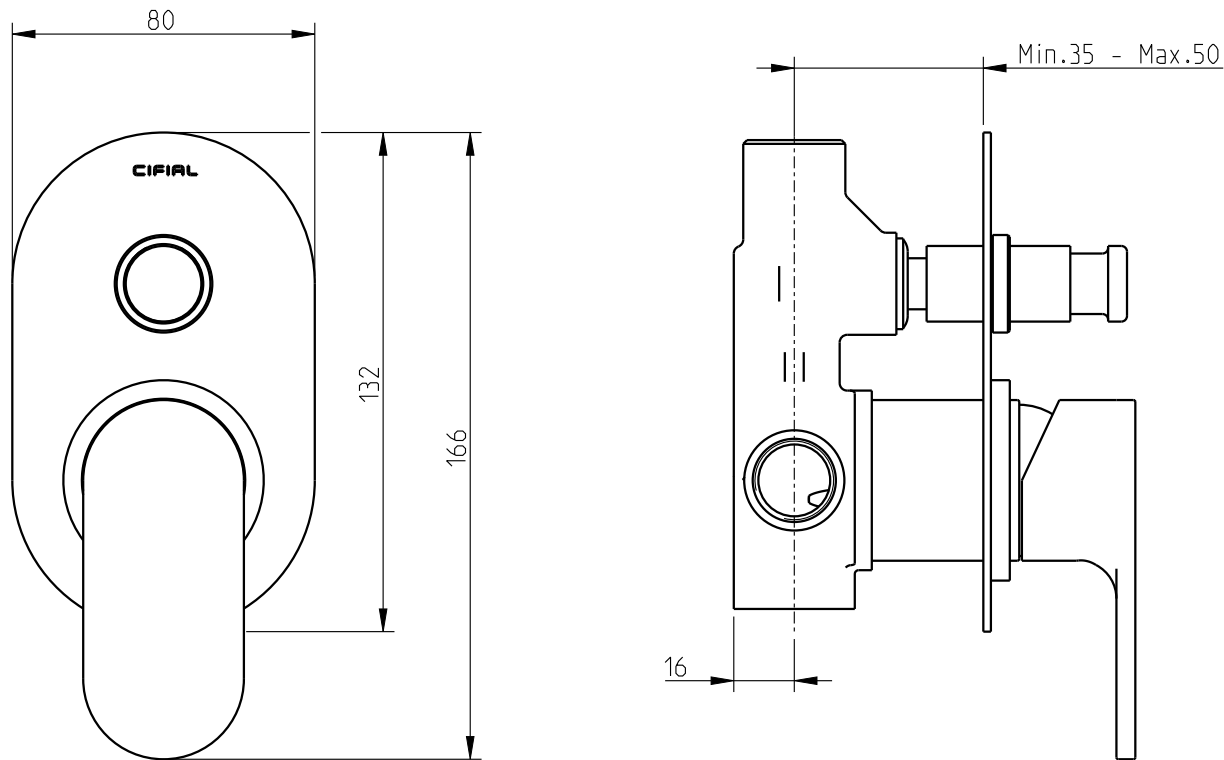

Techno 251

32470T2-XXX

Mnc bna/dch emb TH251

TH 251 Concealed Shower Mixer w/diverter

Nota/Note:

xxx representa diferentes acabamentos
xxx represents different finishes

Instalador/Installer:

Por favor entregue todas as especificações que acompanham o produto ao seu proprietário.
Please leave all leaflets with the building owner to file for future reference.

dimensões/dimensions: mm

Techno 251

32470T2-XXX

Mnc bna/dch emb TH251

TH 251 Concealed Shower Mixer w/diverter

Nota/Note:

xxx representa diferentes acabamentos
xxx represents different finishes

Instalador/Installer: