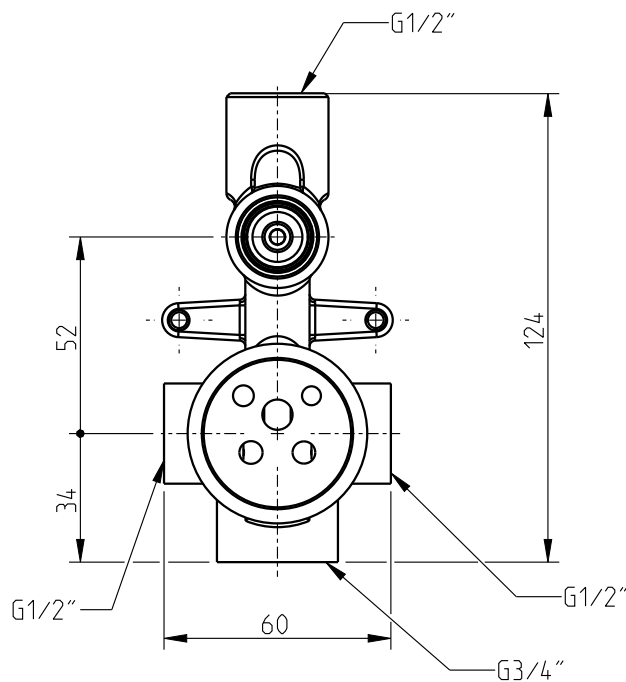

Techno 251

32470T2-XXX

Mnc bna/dch emb TH251

TH 251 Concealed Shower Mixer w/diverter

Nota/Note:

xxx representa diferentes acabamentos
xxx represents different finishes

Instalador/Installer:

Por favor entregue todas as especificações que acompanham o produto ao seu proprietário.
Please leave all leaflets with the building owner to file for future reference.

dimensões/dimensions: mm

Techno 251

32470T2-XXX

Mnc bna/dch emb TH251

TH 251 Concealed Shower Mixer w/diverter

Nota/Note:

xxx representa diferentes acabamentos
xxx represents different finishes

Instalador/Installer: