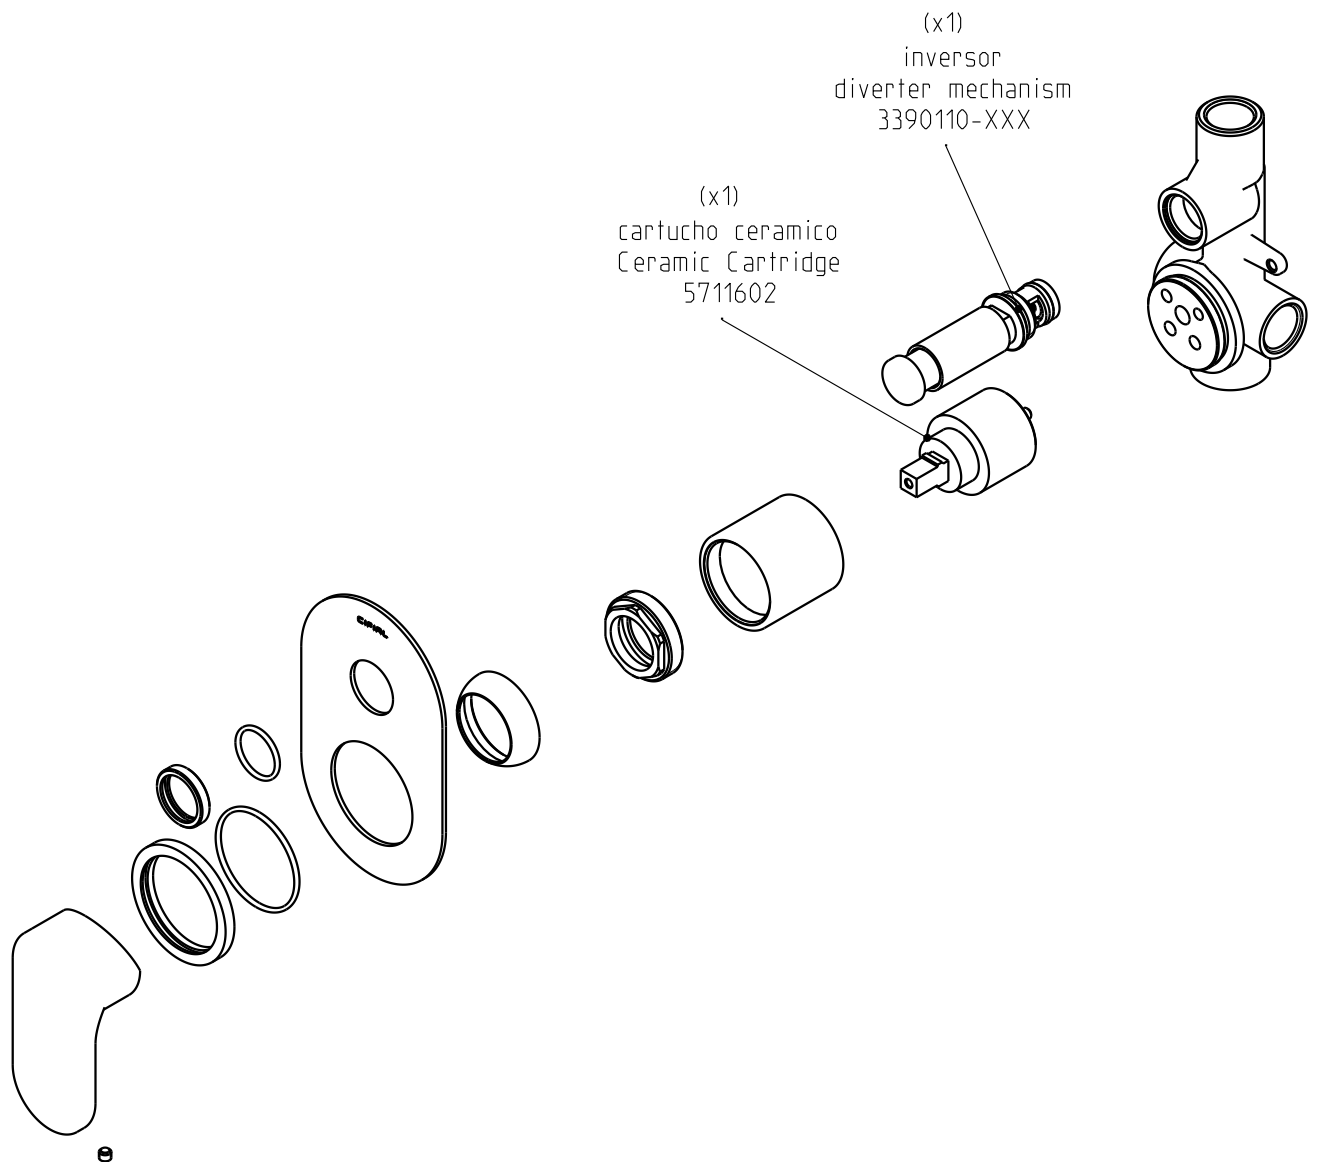

Techno 251

32470T2-XXX

Mnc bna/dch emb TH251

TH 251 Concealed Shower Mixer w/diverter

Nota/Note:

xxx representa diferentes acabamentos
xxx represents different finishes

Instalador/Installer:

Por favor entregue todas as especificações que acompanham o produto ao seu proprietário.
Please leave all leaflets with the building owner to file for future reference.

dimensões/dimensions: mm

Techno 251

32470T2-XXX

Mnc bna/dch emb TH251

TH 251 Concealed Shower Mixer w/diverter

Nota/Note:

xxx representa diferentes acabamentos
xxx represents different finishes

Instalador/Installer: