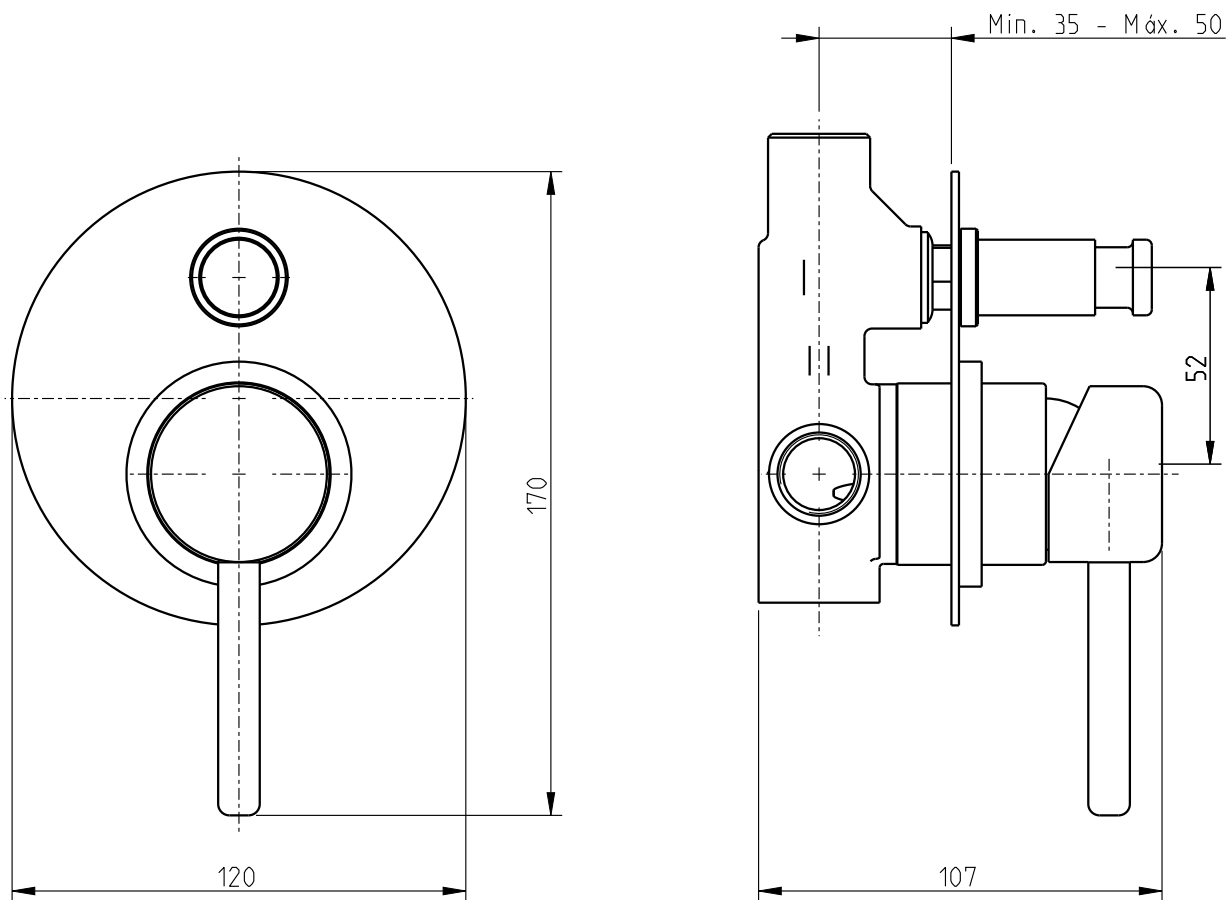

Style 35 / Technovation 35

32470SE-XXX

Mnc bna/dch emb Style 35

Concealed bath/shower mixer

Nota/Note:

xxx representa diferentes acabamentos
xxx represents different finishes

Instalador/Installer:

Por favor entregue todas as especificações que acompanham o produto ao seu proprietário.
Please leave all leaflets with the building owner to file for future reference.

dimensões/dimensions: mm

Style 35 / Technovation 35

32470SE-XXX

Mnc bna/dch emb Style 35

Concealed bath/shower mixer

Nota/Note:

xxx representa diferentes acabamentos
xxx represents different finishes

Instalador/Installer:

dimensões/dimensions: mm