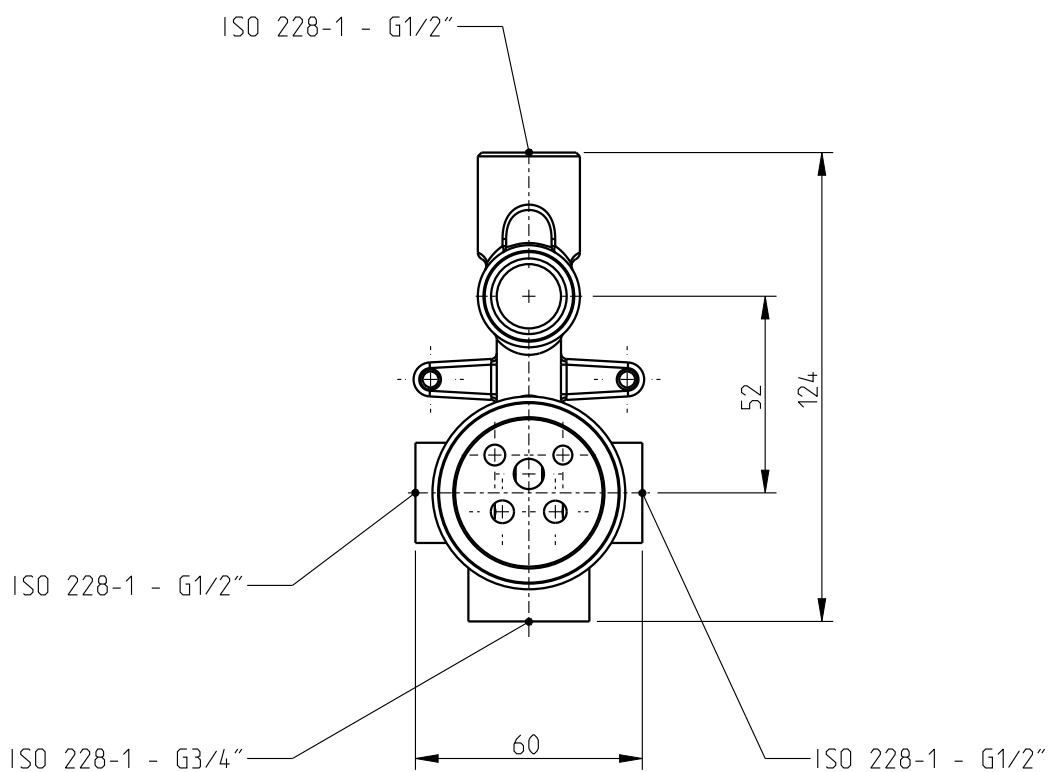

Style 35 / Technovation 35

32470SE-XXX

Mnc bna/dch emb Style 35

Concealed bath/shower mixer

Nota/Note:

xxx representa diferentes acabamentos
xxx represents different finishes

Instalador/Installer:

Por favor entregue todas as especificações que acompanham o produto ao seu proprietário.
Please leave all leaflets with the building owner to file for future reference.

dimensões/dimensions: mm

Style 35 / Technovation 35

32470SE-XXX

Mnc bna/dch emb Style 35

Concealed bath/shower mixer

Nota/Note:

xxx representa diferentes acabamentos
xxx represents different finishes

Instalador/Installer:

Mnc bna/dch emb Style 35

Concealed bath/shower mixer

Nota/Note:

xxx representa diferentes acabamentos
xxx represents different finishes

Instalador/Installer:

Por favor entregue todas as especificações que acompanham o produto ao seu proprietário.
Please leave all leaflets with the building owner to file for future reference.

dimensões/dimensions: mm