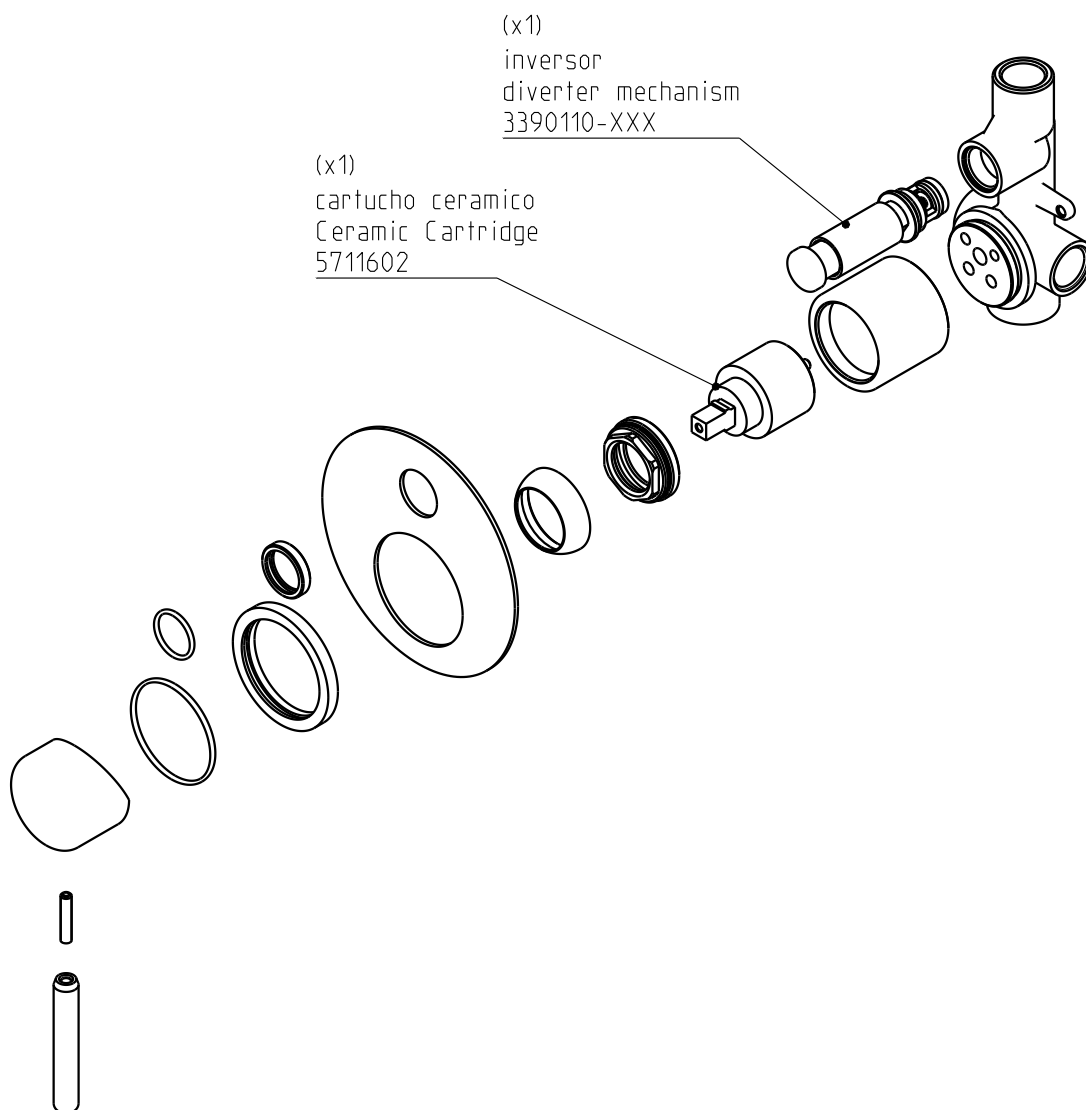

Style 35 / Technovation 35

32470SE-XXX

Mnc bna/dch emb Style 35

Concealed bath/shower mixer

Nota/Note:

xxx representa diferentes acabamentos
xxx represents different finishes

Instalador/Installer:

Por favor entregue todas as especificações que acompanham o produto ao seu proprietário.
Please leave all leaflets with the building owner to file for future reference.

dimensões/dimensions: mm

Style 35 / Technovation 35

32470SE-XXX

Mnc bna/dch emb Style 35

Concealed bath/shower mixer

Nota/Note:

xxx representa diferentes acabamentos
xxx represents different finishes

Instalador/Installer:

Mnc bna/dch emb Style 35

Concealed bath/shower mixer

Nota/Note:

xxx representa diferentes acabamentos
xxx represents different finishes

Instalador/Installer:

Por favor entregue todas as especificações que acompanham o produto ao seu proprietário.
Please leave all leaflets with the building owner to file for future reference.

dimensões/dimensions: mm