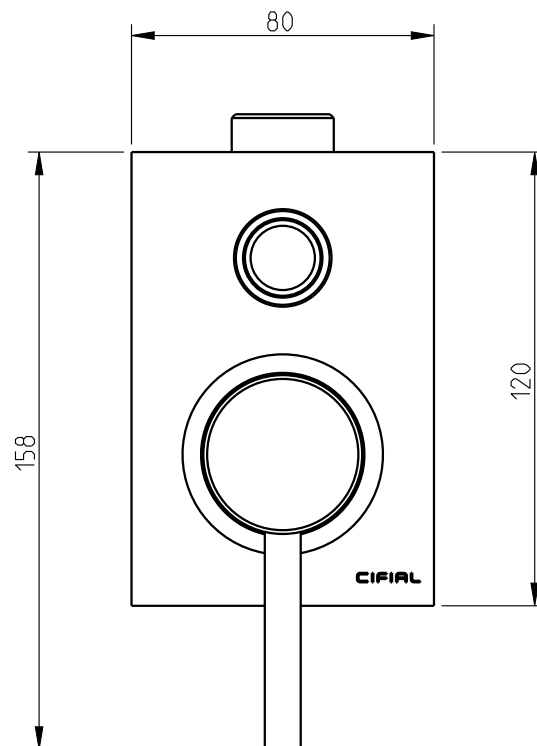

Style 25 / Mini

32470MI-xxx

Mnc.bna/dch.emb. ST 25

Concealed bath/shower valve

Nota/Note:

xxx representa diferentes acabamentos
xxx represents different finishes

Instalador/Installer:

Por favor entregue todas as especificações que acompanham o produto ao seu proprietário.
Please leave all leaflets with the building owner to file for future reference.

dimensões/dimensions: mm

Style 25 / Mini

32470MI-xxx

Mnc.bna/dch.emb. ST 25

Concealed bath/shower valve

Nota/Note:

xxx representa diferentes acabamentos
xxx represents different finishes

Instalador/Installer: