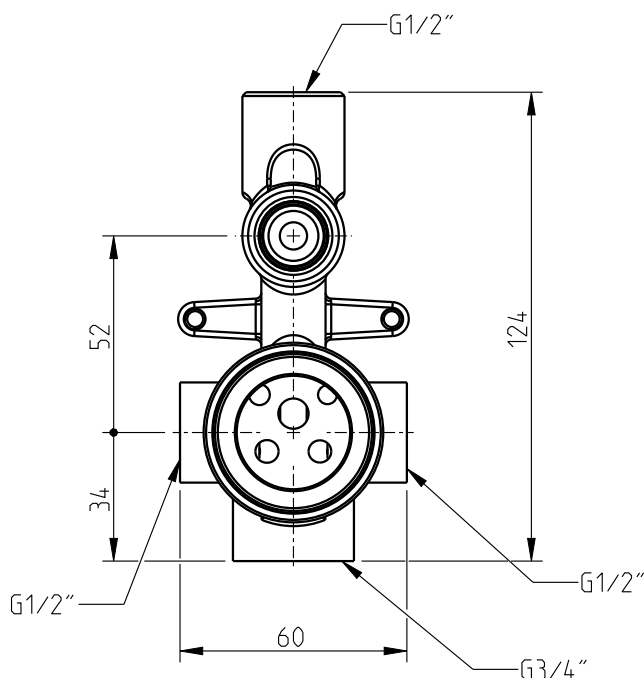

Style 25 / Mini

32470MI-xxx

Mnc.bna/dch.emb. ST 25

Concealed bath/shower valve

Nota/Note:

xxx representa diferentes acabamentos
xxx represents different finishes

Instalador/Installer:

Por favor entregue todas as especificações que acompanham o produto ao seu proprietário.
Please leave all leaflets with the building owner to file for future reference.

dimensões/dimensions: mm

Style 25 / Mini

32470MI-xxx

Mnc.bna/dch.emb. ST 25

Concealed bath/shower valve

Nota/Note:

xxx representa diferentes acabamentos
xxx represents different finishes

Instalador/Installer: