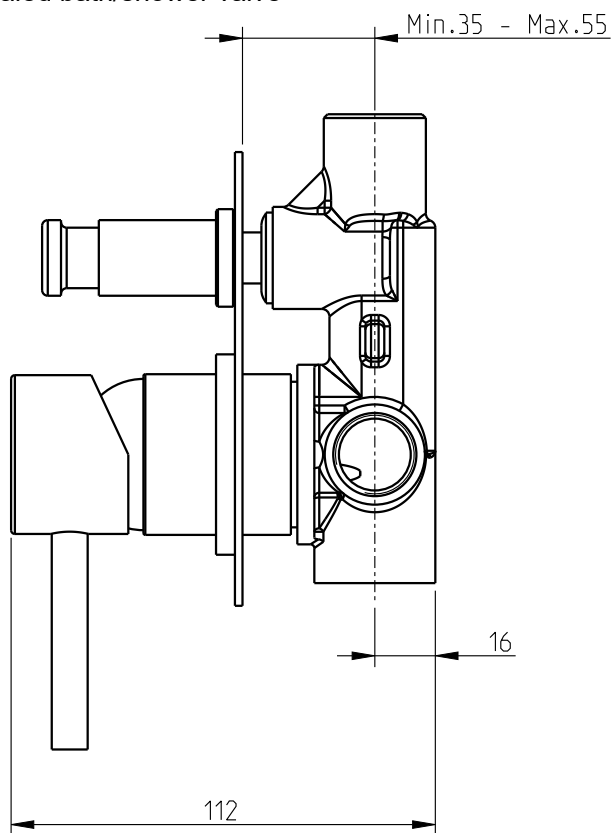

Style 25 / Mini

32470MI-xxx

Mnc.bna/dch.emb. ST 25

Concealed bath/shower valve

Nota/Note:

xxx representa diferentes acabamentos
xxx represents different finishes

Instalador/Installer:

Por favor entregue todas as especificações que acompanham o produto ao seu proprietário.
Please leave all leaflets with the building owner to file for future reference.

dimensões/dimensions: mm

Style 25 / Mini

32470MI-xxx

Mnc.bna/dch.emb. ST 25

Concealed bath/shower valve

Nota/Note:

xxx representa diferentes acabamentos
xxx represents different finishes

Instalador/Installer: