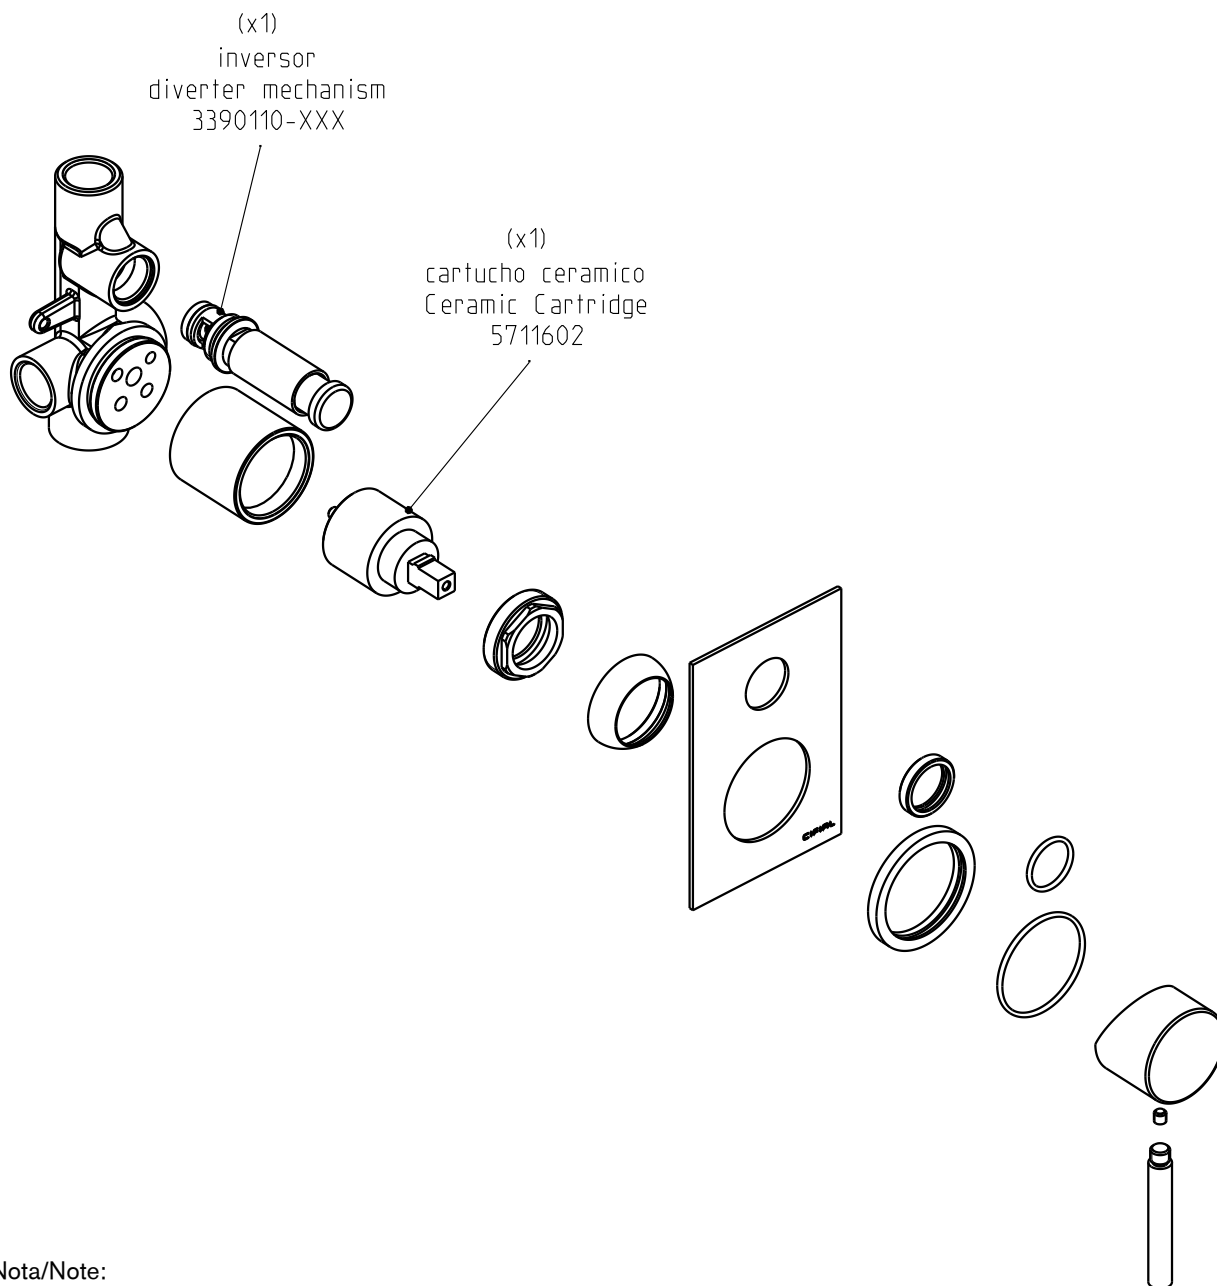

Style 25 / Mini

32470MI-xxx

Mnc.bna/dch.emb. ST 25

Concealed bath/shower valve

Nota/Note:

xxx representa diferentes acabamentos
xxx represents different finishes

Instalador/Installer:

Por favor entregue todas as especificações que acompanham o produto ao seu proprietário.
Please leave all leaflets with the building owner to file for future reference.

dimensões/dimensions: mm

Style 25 / Mini

32470MI-xxx

Mnc.bna/dch.emb. ST 25

Concealed bath/shower valve

Nota/Note:

xxx representa diferentes acabamentos
xxx represents different finishes

Instalador/Installer: