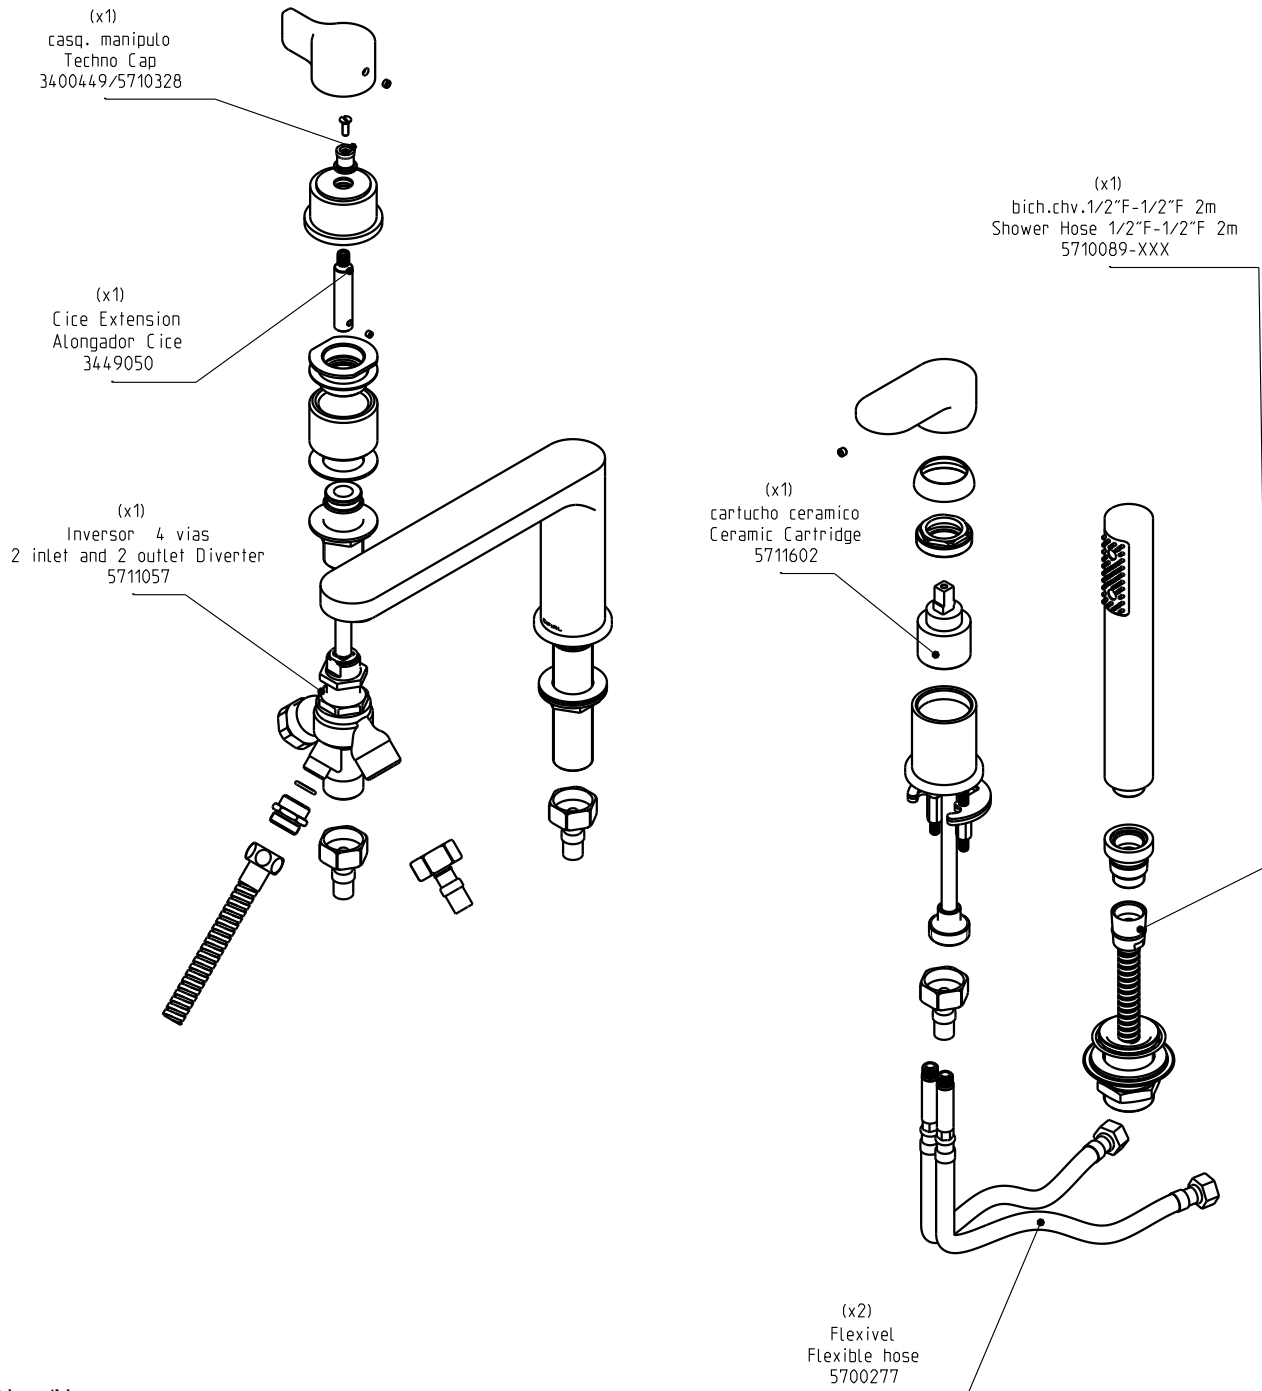

TH 251

Misturadora banheira de balcão de 4 furos
4 hole deck bath mixer

Nota/Note:

xxx representa diferentes acabamentos
xxx represents different finishes

Instalador/Installer:

Por favor entregue todas as especificações que acompanham o produto ao seu proprietário.
Please leave all leaflets with the building owner to file for future reference.

dimensões/dimensions: mm

TH 251

Misturadora banheira de balcão de 4 furos

4 hole deck bath mixer

Nota/Note:

xxx representa diferentes acabamentos
xxx represents different finishes

Instalador/Installer:

Por favor entregue todas as especificações que acompanham o produto ao seu proprietário.
Please leave all leaflets with the building owner to file for future reference.