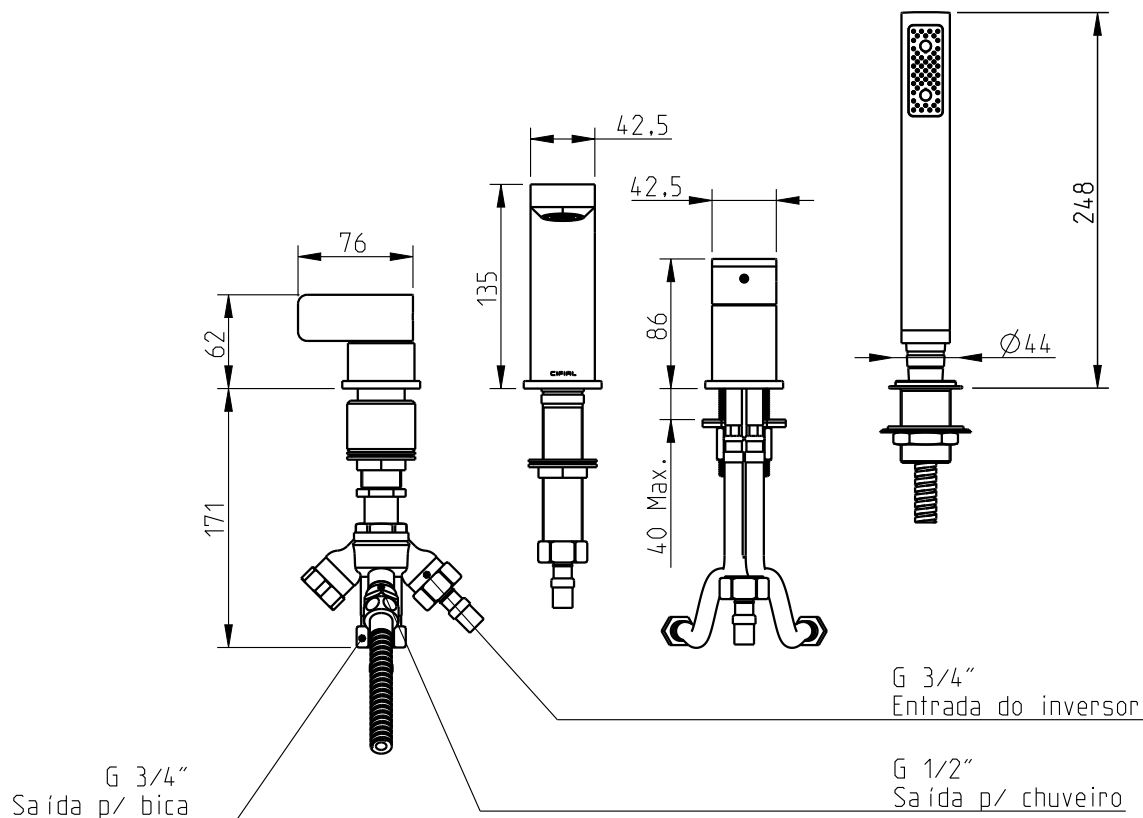

TH 251

Misturadora banheira de balcão de 4 furos
4 hole deck bath mixer

Nota/Note:

xxx representa diferentes acabamentos
xxx represents different finishes

Instalador/Installer:

Por favor entregue todas as especificações que acompanham o produto ao seu proprietário.
Please leave all leaflets with the building owner to file for future reference.

dimensões/dimensions: mm

TH 251

Misturadora banheira de balcão de 4 furos

4 hole deck bath mixer

Nota/Note:

xxx representa diferentes acabamentos
xxx represents different finishes

Instalador/Installer:

Por favor entregue todas as especificações que acompanham o produto ao seu proprietário.
Please leave all leaflets with the building owner to file for future reference.