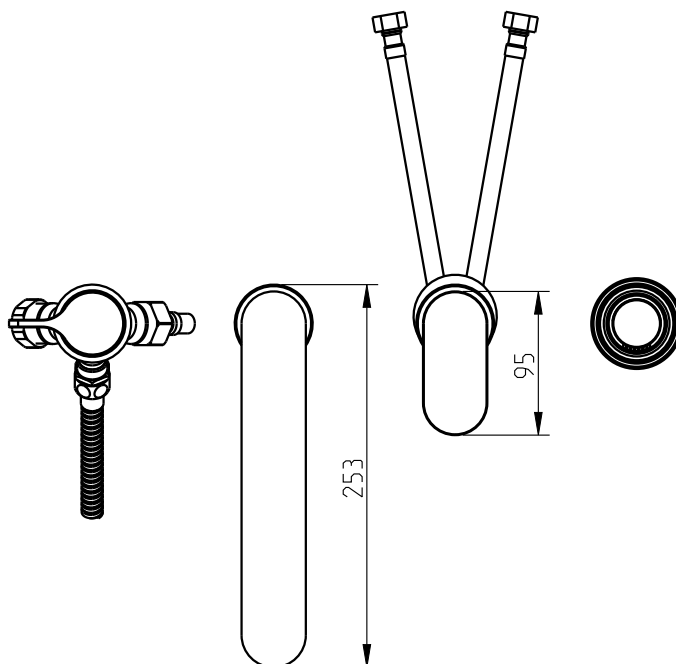

TH 251

Misturadora banheira de balcão de 4 furos
4 hole deck bath mixer

Nota/Note:

xxx representa diferentes acabamentos
xxx represents different finishes

Instalador/Installer:

Por favor entregue todas as especificações que acompanham o produto ao seu proprietário.
Please leave all leaflets with the building owner to file for future reference.

dimensões/dimensions: mm

TH 251

Misturadora banheira de balcão de 4 furos

4 hole deck bath mixer

Nota/Note:

xxx representa diferentes acabamentos
xxx represents different finishes

Instalador/Installer:

Por favor entregue todas as especificações que acompanham o produto ao seu proprietário.
Please leave all leaflets with the building owner to file for future reference.