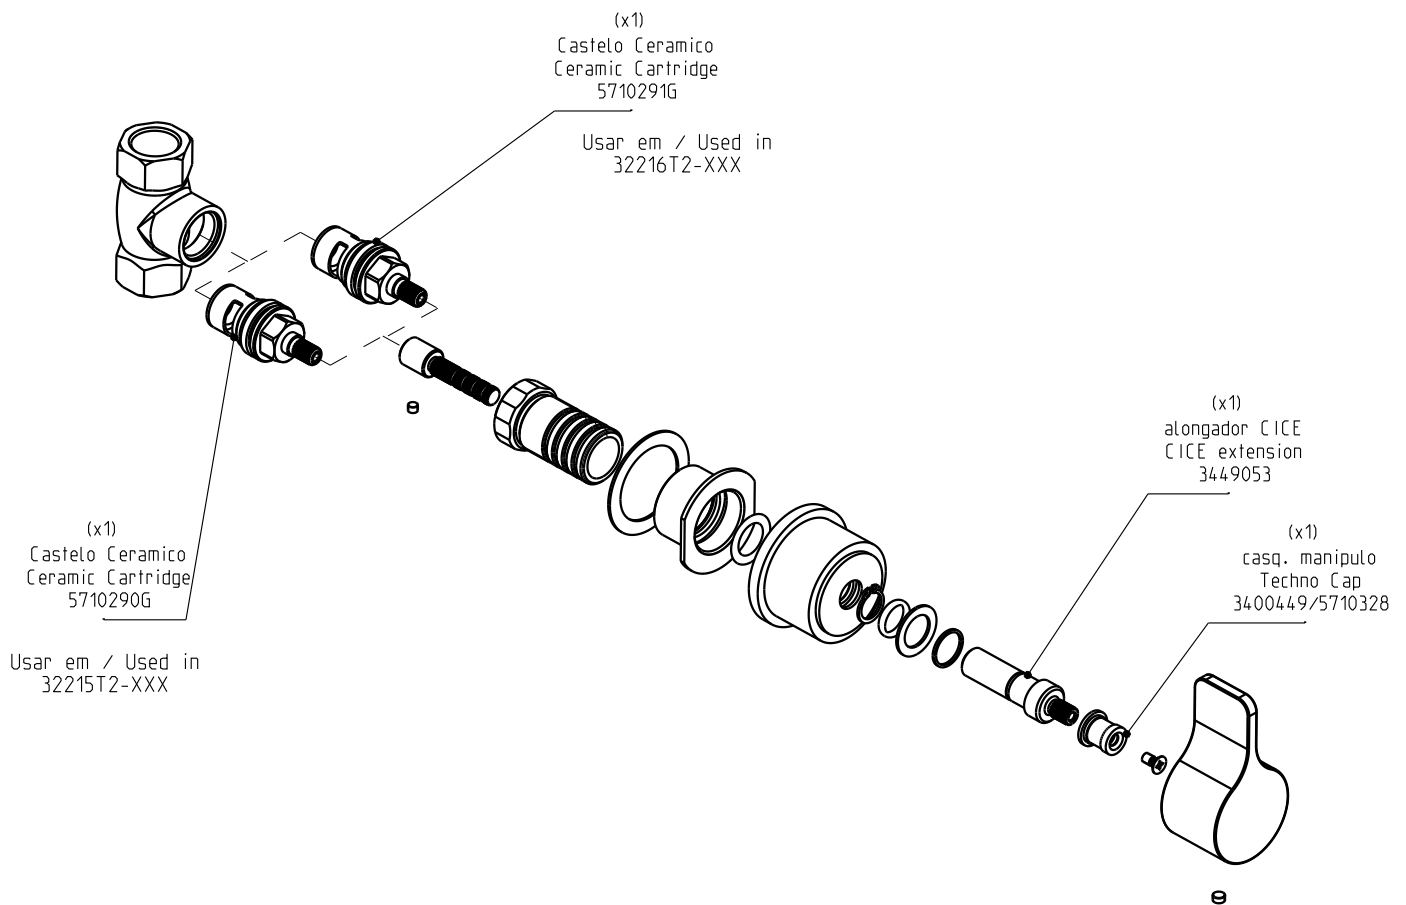

TH251

Passador esquadria 1/2" direito / esquerdo

Corner valve 1/2" right / left

Nota/Note:

xxx representa diferentes acabamentos
xxx represents different finishes

Instalador/Installer:

Por favor entregue todas as especificações que acompanham o produto ao seu proprietário.
Please leave all leaflets with the building owner to file for future reference.

dimensões/dimensions: mm

TH251

Passador esquadria 1/2" direito / esquerdo

Corner valve 1/2" right / left

Nota/Note:

xxx representa diferentes acabamentos
xxx represents different finishes

Instalador/Installer:

Corner valve 1/2" right / left

Nota/Note:

xxx representa diferentes acabamentos
xxx represents different finishes

Instalador/Installer:

Por favor entregue todas as especificações que acompanham o produto ao seu proprietário.
Please leave all leaflets with the building owner to file for future reference.

dimensões/dimensions: mm