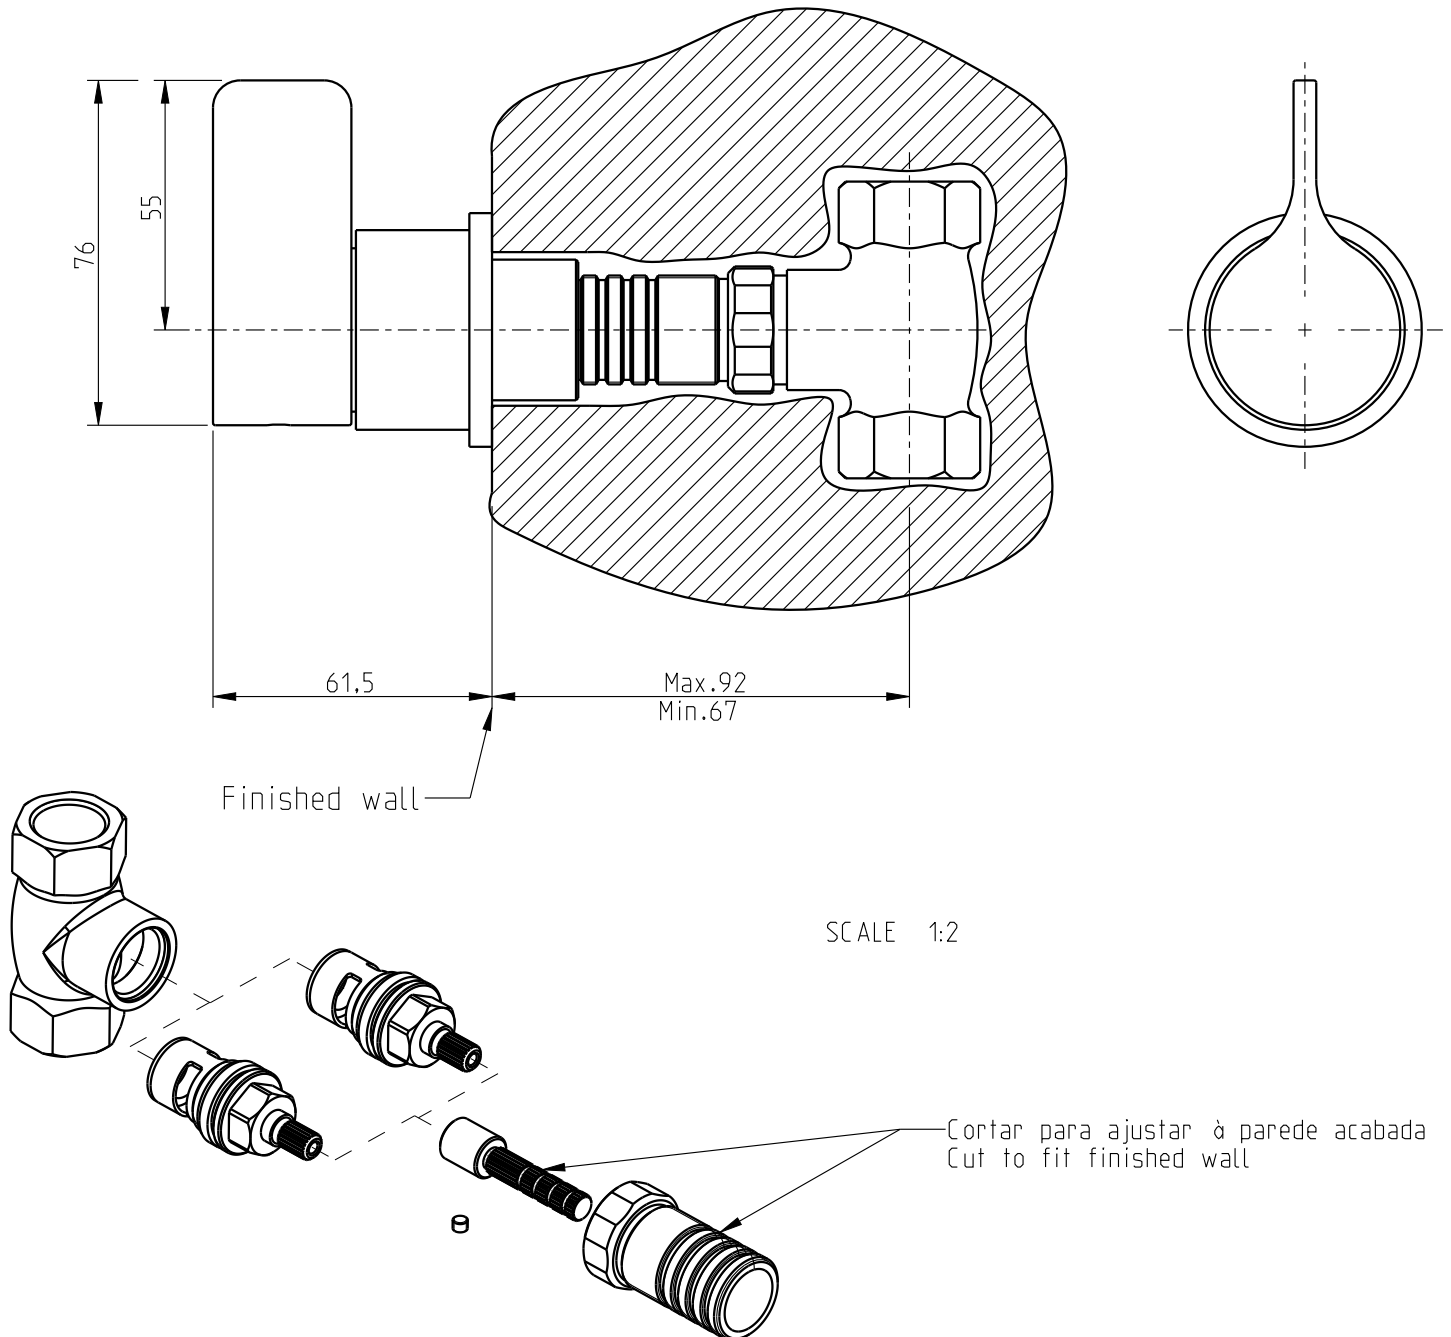

TH251

Passador esquadria 1/2" direito / esquerdo

Corner valve 1/2" right / left

Nota/Note:

xxx representa diferentes acabamentos
xxx represents different finishes

Instalador/Installer:

Por favor entregue todas as especificações que acompanham o produto ao seu proprietário.
Please leave all leaflets with the building owner to file for future reference.

dimensões/dimensions: mm

TH251

Passador esquadria 1/2" direito / esquerdo

Corner valve 1/2" right / left

Nota/Note:

xxx representa diferentes acabamentos
xxx represents different finishes

Instalador/Installer:

Corner valve 1/2" right / left

Nota/Note:

xxx representa diferentes acabamentos
xxx represents different finishes

Instalador/Installer:

Por favor entregue todas as especificações que acompanham o produto ao seu proprietário.
Please leave all leaflets with the building owner to file for future reference.

dimensões/dimensions: mm