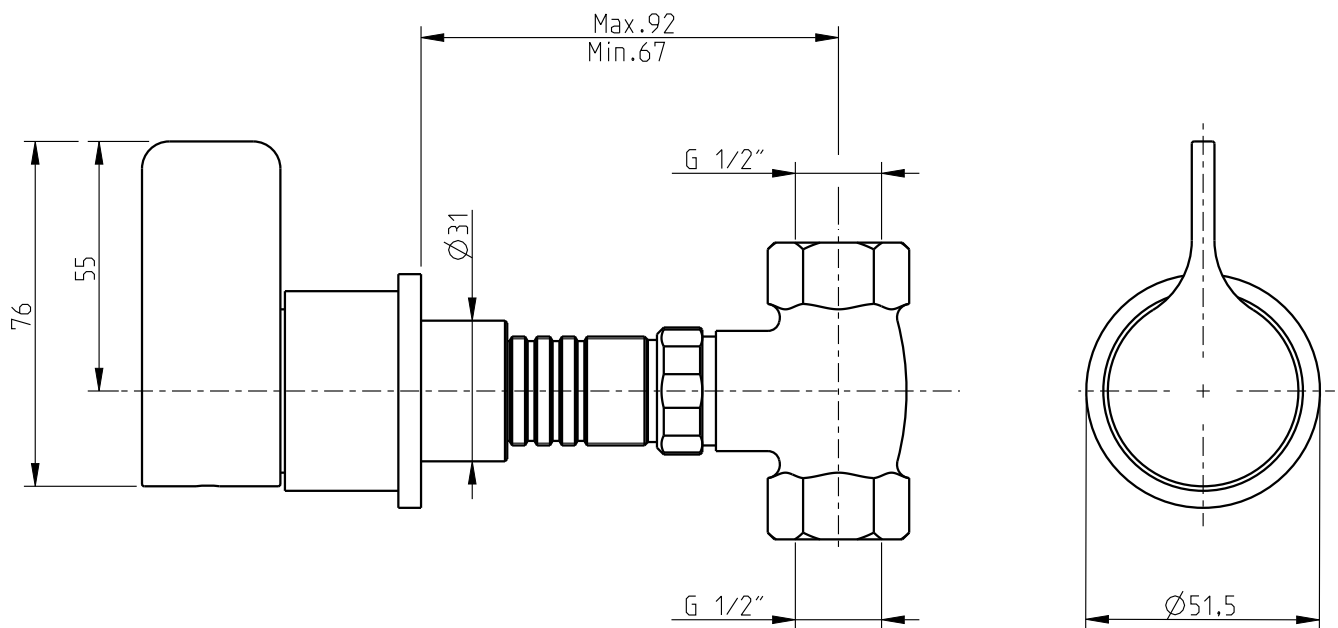

TH251

Passador esquadria 1/2" direito / esquerdo

Corner valve 1/2" right / left

Nota/Note:

xxx representa diferentes acabamentos
xxx represents different finishes

Instalador/Installer:

Por favor entregue todas as especificações que acompanham o produto ao seu proprietário.
Please leave all leaflets with the building owner to file for future reference.

dimensões/dimensions: mm

TH251

Passador esquadria 1/2" direito / esquerdo

Corner valve 1/2" right / left

Nota/Note:

xxx representa diferentes acabamentos
xxx represents different finishes

Instalador/Installer:

Corner valve 1/2" right / left

Nota/Note:

xxx representa diferentes acabamentos
xxx represents different finishes

Instalador/Installer:

Por favor entregue todas as especificações que acompanham o produto ao seu proprietário.
Please leave all leaflets with the building owner to file for future reference.

dimensões/dimensions: mm