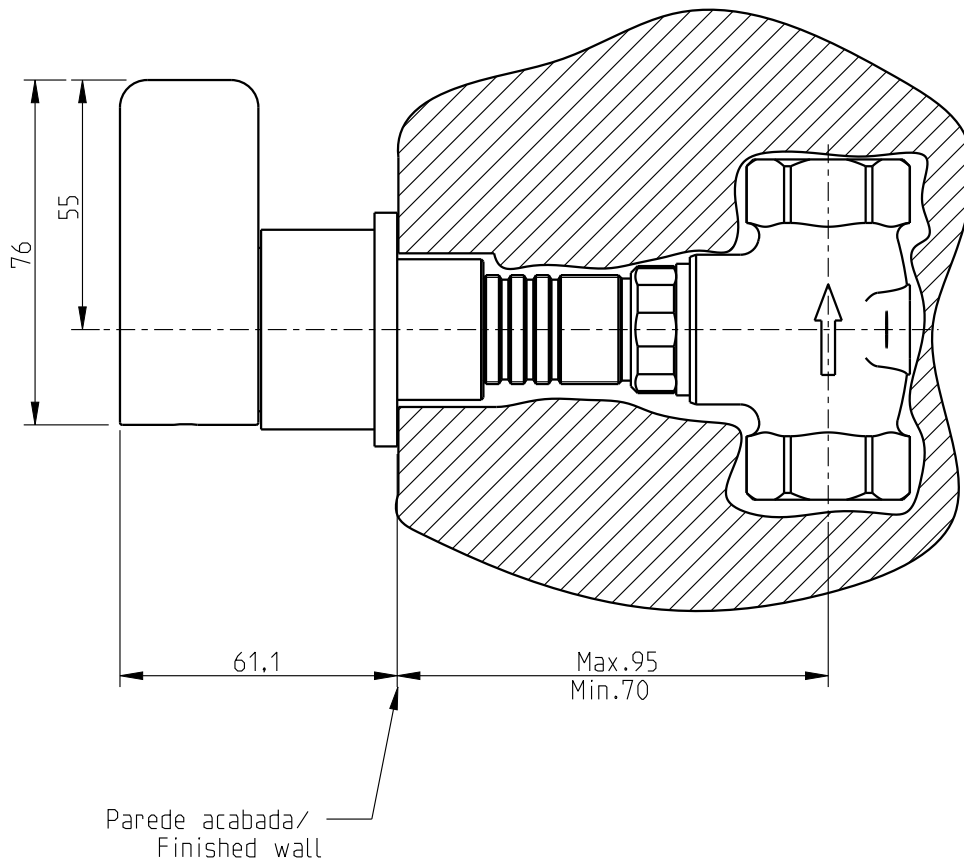

TH251

Passador esquadria 3/4" direito / esquerdo

Corner valve 3/4" right / left

Nota/Note:

xxx representa diferentes acabamentos
xxx represents different finishes

Instalador/Installer:

Por favor entregue todas as especificações que acompanham o produto ao seu proprietário.
Please leave all leaflets with the building owner to file for future reference.

dimensões/dimensions: mm

TH251

Passador esquadria 3/4" direito / esquerdo

Corner valve 3/4" right / left

Nota/Note:

xxx representa diferentes acabamentos
xxx represents different finishes

Instalador/Installer:

Corner valve 3/4" right / left

Nota/Note:

xxx representa diferentes acabamentos
xxx represents different finishes

Instalador/Installer:

Por favor entregue todas as especificações que acompanham o produto ao seu proprietário.
Please leave all leaflets with the building owner to file for future reference.

dimensões/dimensions: mm