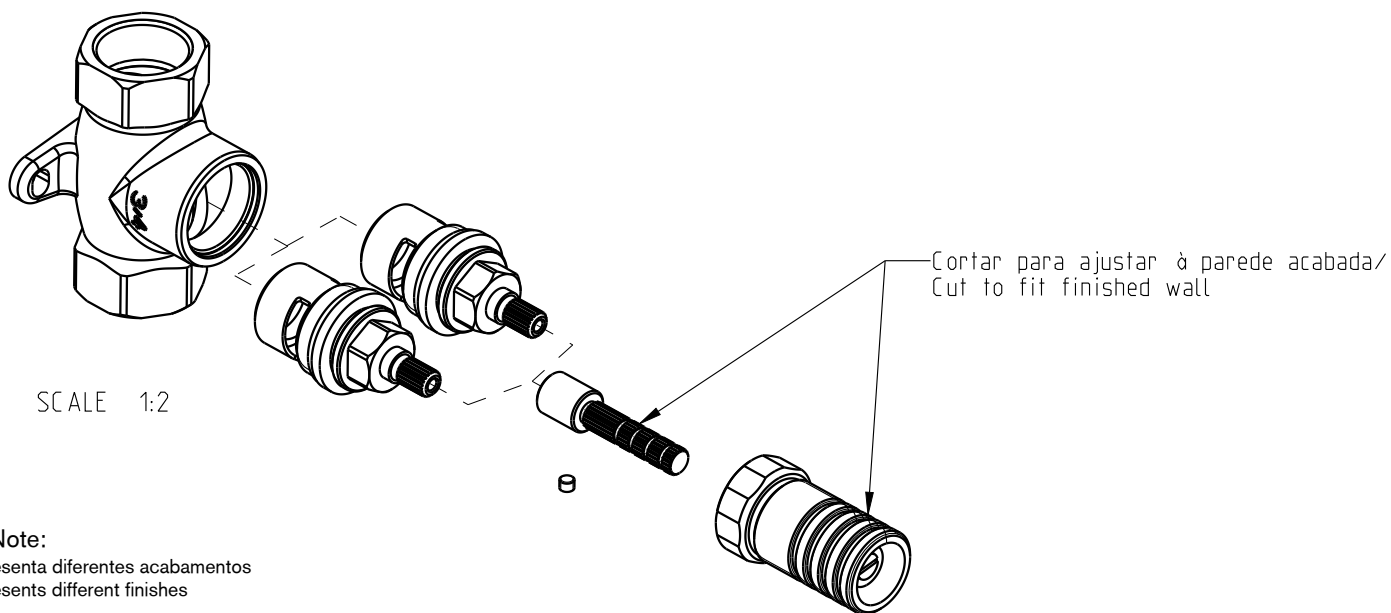

TH251

Passador esquadria 3/4" direito / esquerdo

Corner valve 3/4" right / left

Nota/Note:

xxx representa diferentes acabamentos
xxx represents different finishes

Instalador/Installer:

Por favor entregue todas as especificações que acompanham o produto ao seu proprietário.
Please leave all leaflets with the building owner to file for future reference.

dimensões/dimensions: mm

TH251

Passador esquadria 3/4" direito / esquerdo

Corner valve 3/4" right / left

Nota/Note:

xxx representa diferentes acabamentos
xxx represents different finishes

Instalador/Installer:

Corner valve 3/4" right / left

Nota/Note:

xxx representa diferentes acabamentos
xxx represents different finishes

Instalador/Installer:

Por favor entregue todas as especificações que acompanham o produto ao seu proprietário.
Please leave all leaflets with the building owner to file for future reference.