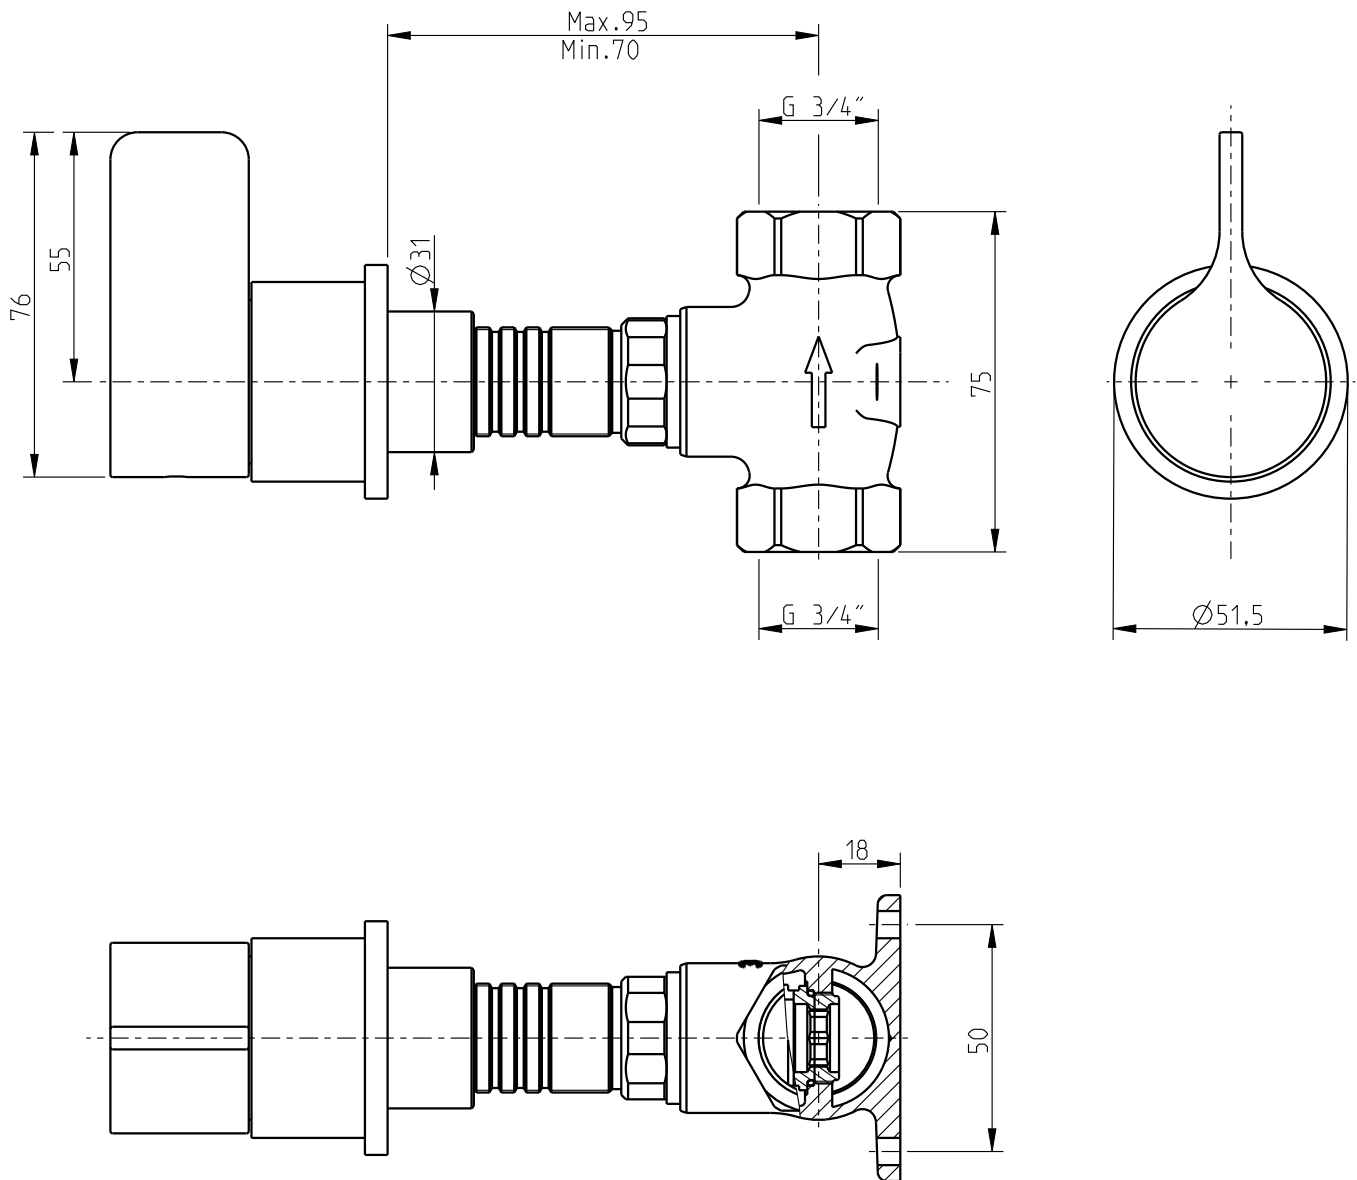

TH251

Passador esquadria 3/4" direito / esquerdo

Corner valve 3/4" right / left

Nota/Note:

xxx representa diferentes acabamentos
xxx represents different finishes

Instalador/Installer:

Por favor entregue todas as especificações que acompanham o produto ao seu proprietário.
Please leave all leaflets with the building owner to file for future reference.

dimensões/dimensions: mm

TH251

Passador esquadria 3/4" direito / esquerdo

Corner valve 3/4" right / left

Nota/Note:

xxx representa diferentes acabamentos
xxx represents different finishes

Instalador/Installer:

Corner valve 3/4" right / left

Nota/Note:

xxx representa diferentes acabamentos
xxx represents different finishes

Instalador/Installer:

Por favor entregue todas as especificações que acompanham o produto ao seu proprietário.
Please leave all leaflets with the building owner to file for future reference.

dimensões/dimensions: mm