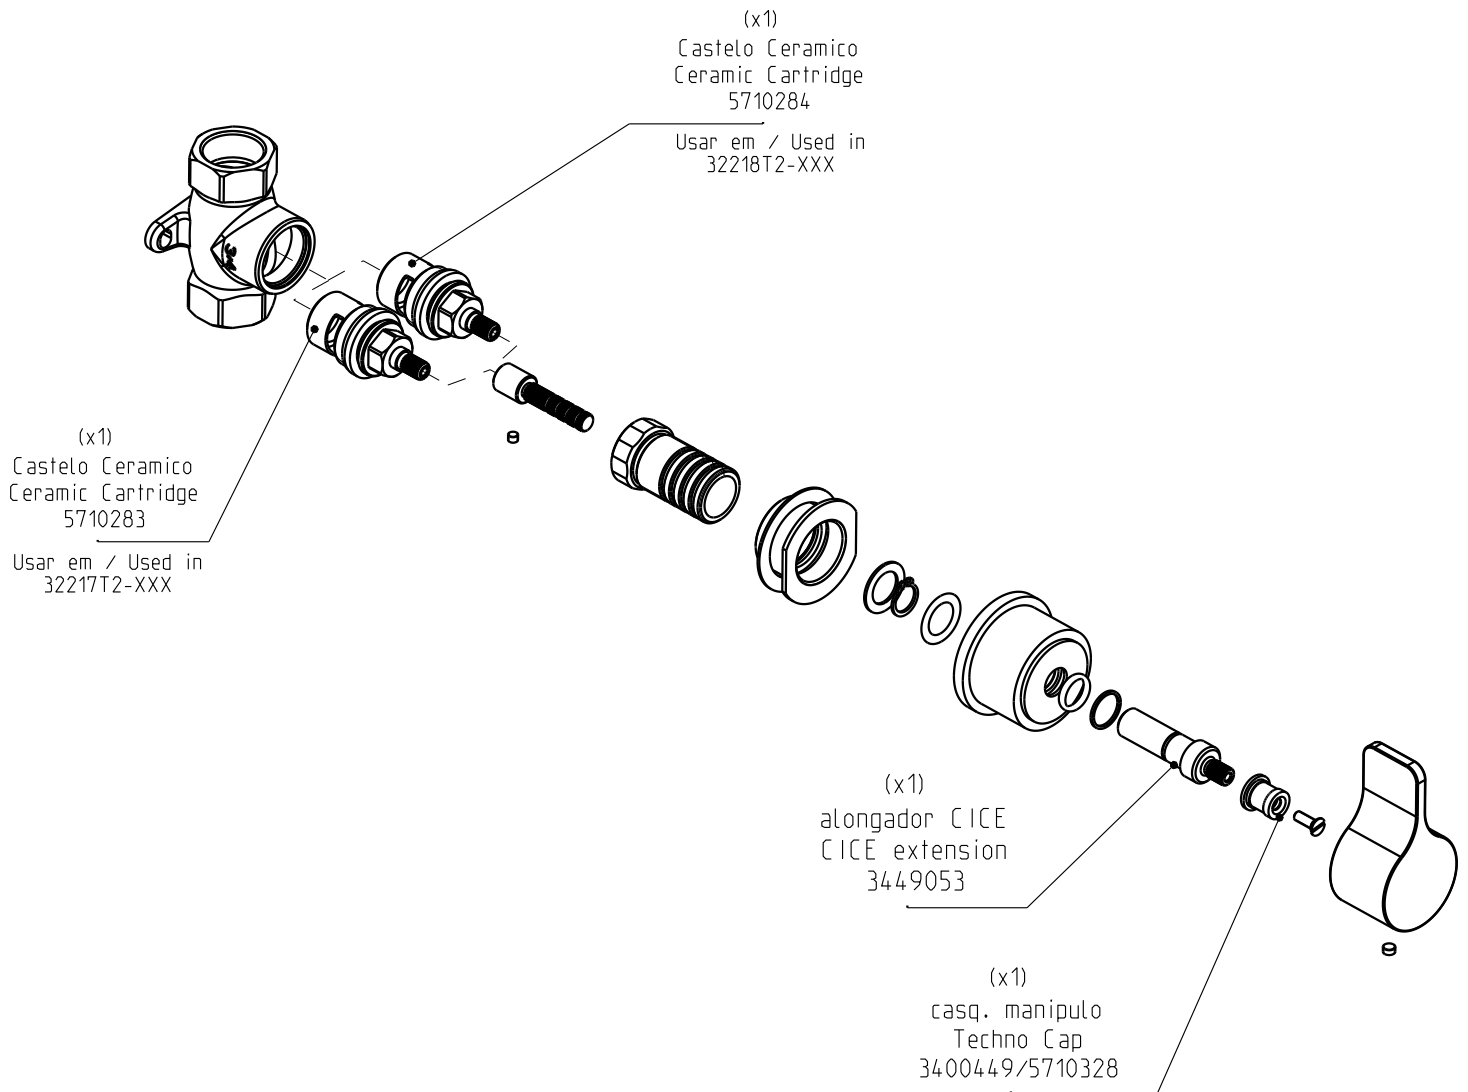

TH251

Passador esquadria 3/4" direito / esquerdo

Corner valve 3/4" right / left

Nota/Note:

xxx representa diferentes acabamentos
xxx represents different finishes

Instalador/Installer:

Por favor entregue todas as especificações que acompanham o produto ao seu proprietário.
Please leave all leaflets with the building owner to file for future reference.

dimensões/dimensions: mm

TH251

Passador esquadria 3/4" direito / esquerdo

Corner valve 3/4" right / left

Nota/Note:

xxx representa diferentes acabamentos
xxx represents different finishes

Instalador/Installer:

Corner valve 3/4" right / left

Nota/Note:

xxx representa diferentes acabamentos
xxx represents different finishes

Instalador/Installer:

Por favor entregue todas as especificações que acompanham o produto ao seu proprietário.
Please leave all leaflets with the building owner to file for future reference.

dimensões/dimensions: mm