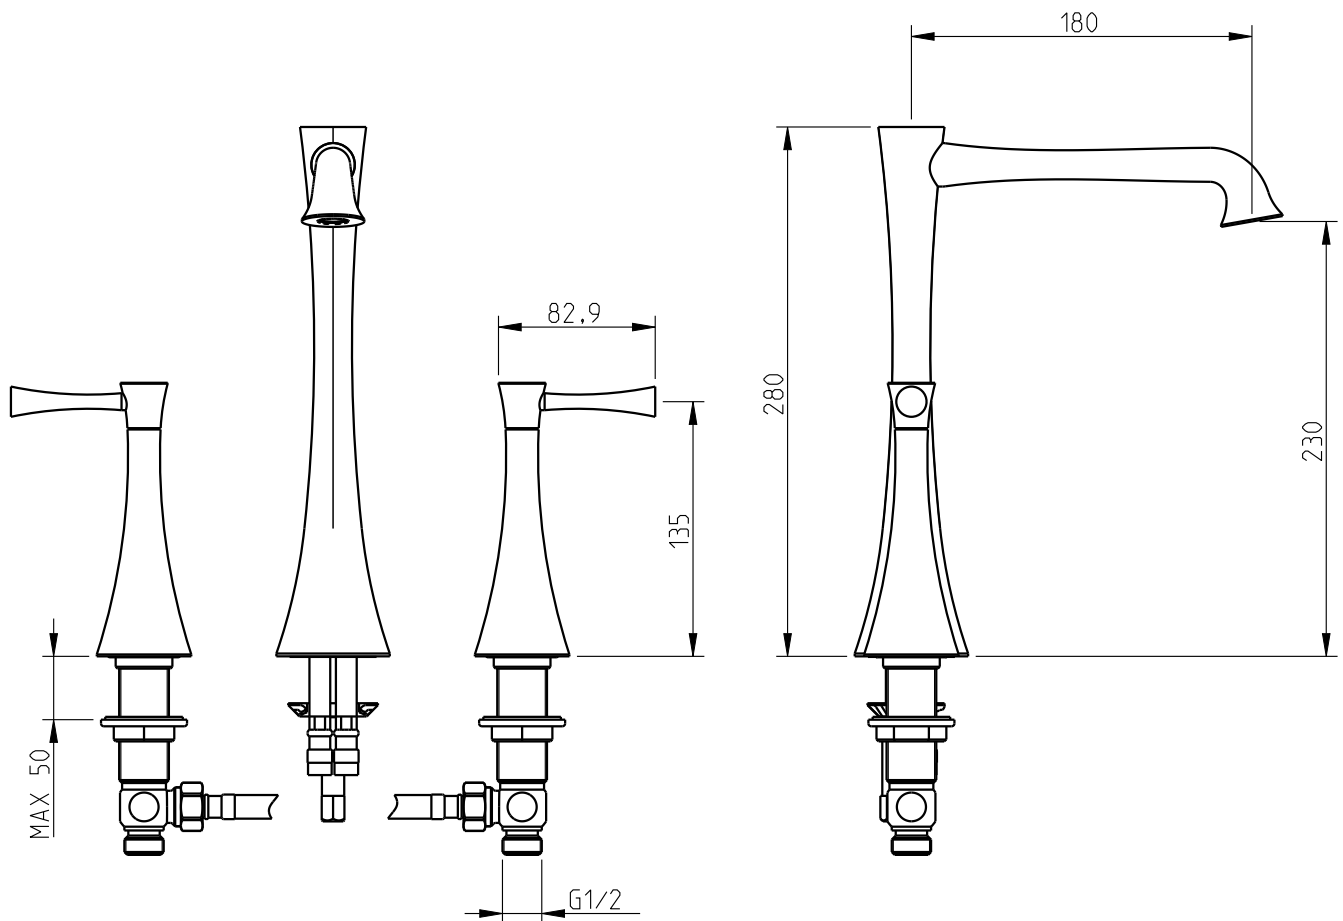

L Spout

Mist.lav.alta 3f Brookhaven-L-Spout

Nota/Note:

xxx representa diferentes acabamentos
xxx represents different finishes

Instalador/Installer:

Por favor entregue todas as especificações que acompanham o produto ao seu proprietário.
Please leave all leaflets with the building owner to file for future reference.

dimensões/dimensions: mm

L Spout

Mist.lav.alta 3f Brookhaven-L-Spout

Nota/Note:

xxx representa diferentes acabamentos
xxx represents different finishes

Instalador/Installer:

Por favor entregue todas as especificações que acompanham o produto ao seu proprietário.
Please leave all leaflets with the building owner to file for future reference.