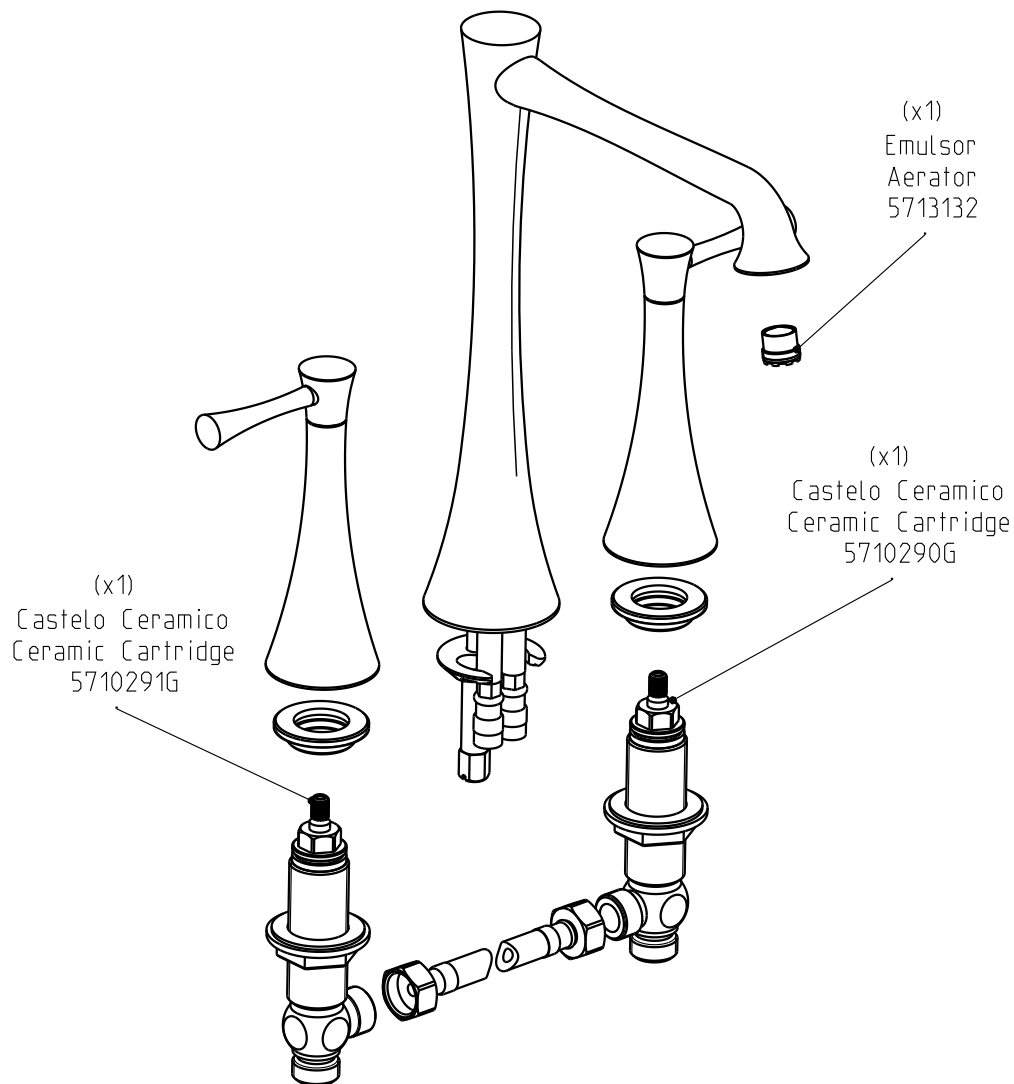

L Spout

Mist.lav.alta 3f Brookhaven-L-Spout

Nota/Note:

xxx representa diferentes acabamentos
xxx represents different finishes

Instalador/Installer:

Por favor entregue todas as especificações que acompanham o produto ao seu proprietário.
Please leave all leaflets with the building owner to file for future reference.

dimensões/dimensions: mm

L Spout

Mist.lav.alta 3f Brookhaven-L-Spout

Nota/Note:

xxx representa diferentes acabamentos
xxx represents different finishes

Instalador/Installer:

Por favor entregue todas as especificações que acompanham o produto ao seu proprietário.
Please leave all leaflets with the building owner to file for future reference.