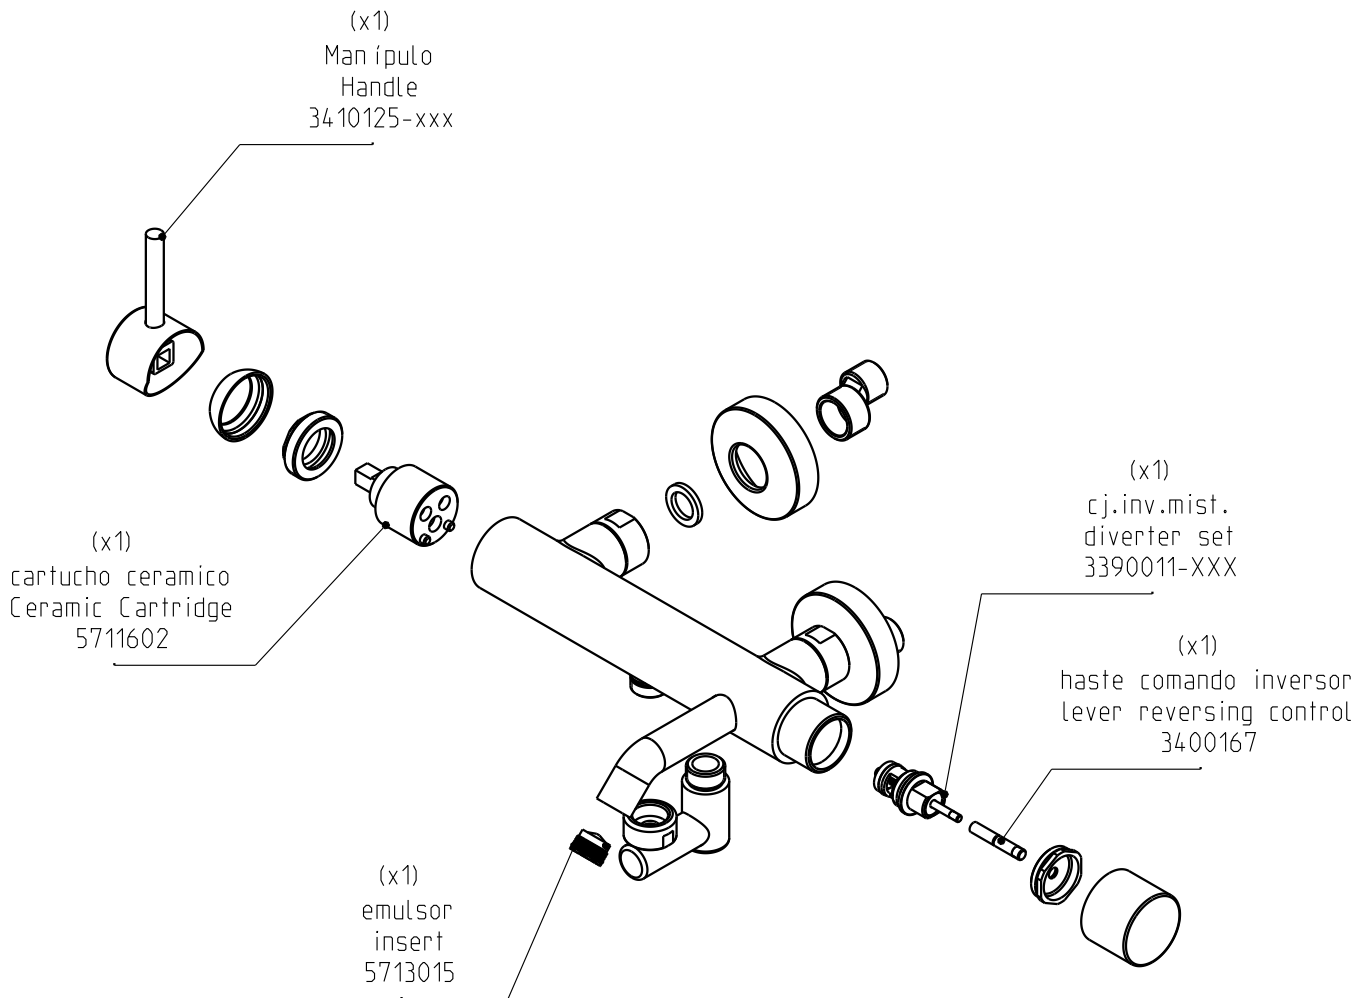

# TT420

Mnc.exp.bna/duch,chu.fixo+chuv.mn.TT420

Single cont exp bath/shower, fixed show

**Nota/Note:**

xxx representa diferentes acabamentos  
xxx represents different finishes

**Instalador/Installer:**

Por favor entregue todas as especificações que acompanham o produto ao seu proprietário.  
Please leave all leaflets with the building owner to file for future reference.

dimensões/dimensions: mm