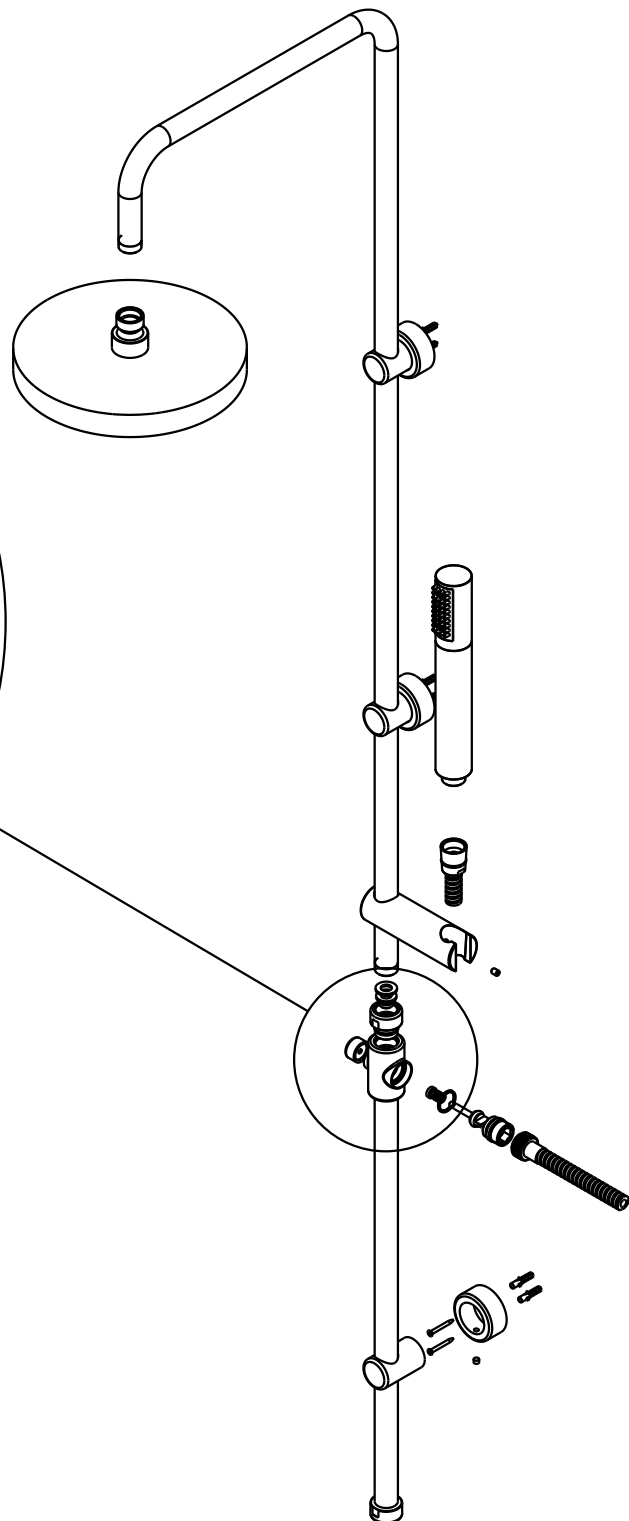

# TT420

Mnc.exp.bna/duch,chu.fixo+chuv.mn.TT420

Single cont exp bath/shower, fixed show

**Nota/Note:**

xxx representa diferentes acabamentos  
xxx represents different finishes

**Instalador/Installer:**

Por favor entregue todas as especificações que acompanham o produto ao seu proprietário.  
Please leave all leaflets with the building owner to file for future reference.

dimensões/dimensions: mm