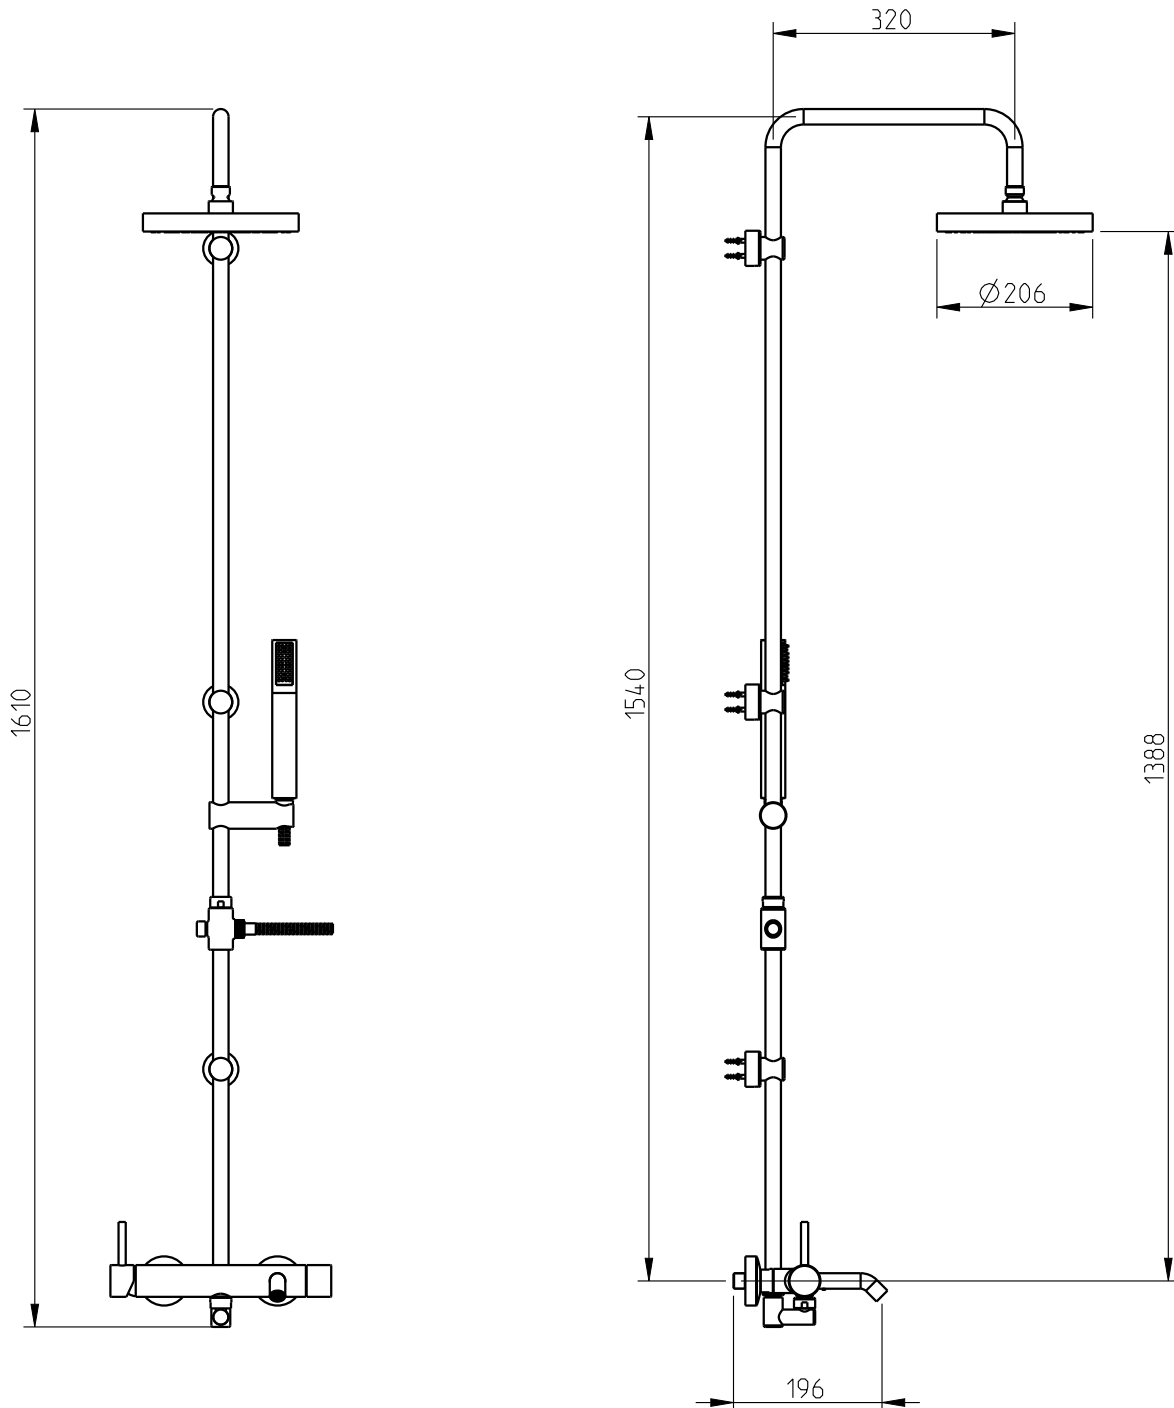

# TT420

Mnc.exp.bna/duch,chu.fixo+chuv.mn.TT420

Single cont exp bath/shower, fixed show

**Nota/Note:**

xxx representa diferentes acabamentos  
xxx represents different finishes

**Instalador/Installer:**

Por favor entregue todas as especificações que acompanham o produto ao seu proprietário.  
Please leave all leaflets with the building owner to file for future reference.

dimensões/dimensions: mm