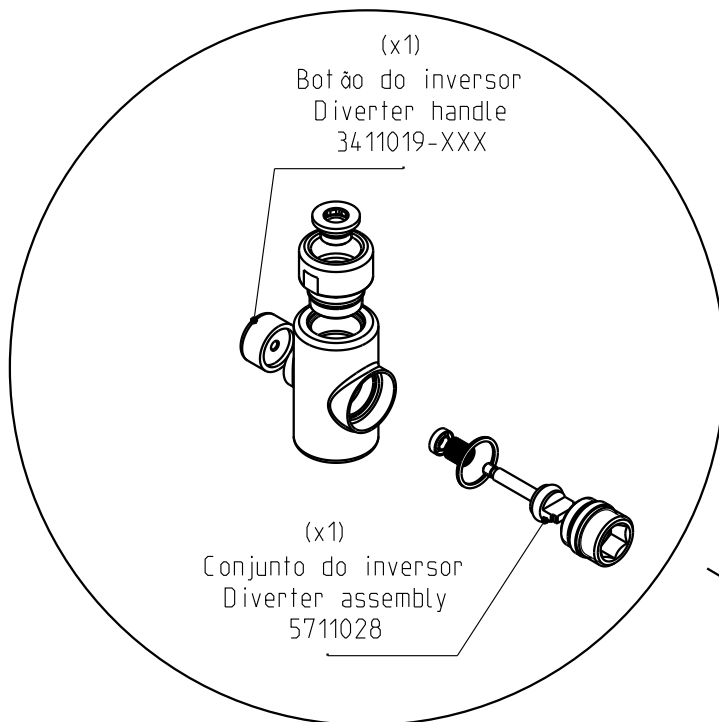

# TT420

Mnc.exp.bna/duch,chu.fixo+chuv.mn.TT420

Single cont exp bath/shower, fixed show

**Nota/Note:**

xxx representa diferentes acabamentos  
xxx represents different finishes

**Instalador/Installer:**

Por favor entregue todas as especificações que acompanham o produto ao seu proprietário.  
Please leave all leaflets with the building owner to file for future reference.

dimensões/dimensions: mm