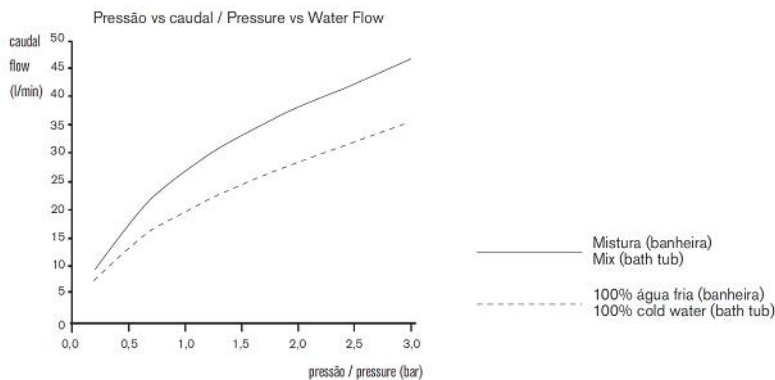

Válvula Termostática

3580012

Válvula Termostática Embutida 2 Furos - 1 Via 3/4"

Concealed Thermostatic Valve 2 Holes - 1 Outlet 3/4"

Nota/Note:

xxx representa diferentes acabamentos
xxx represents different finishes