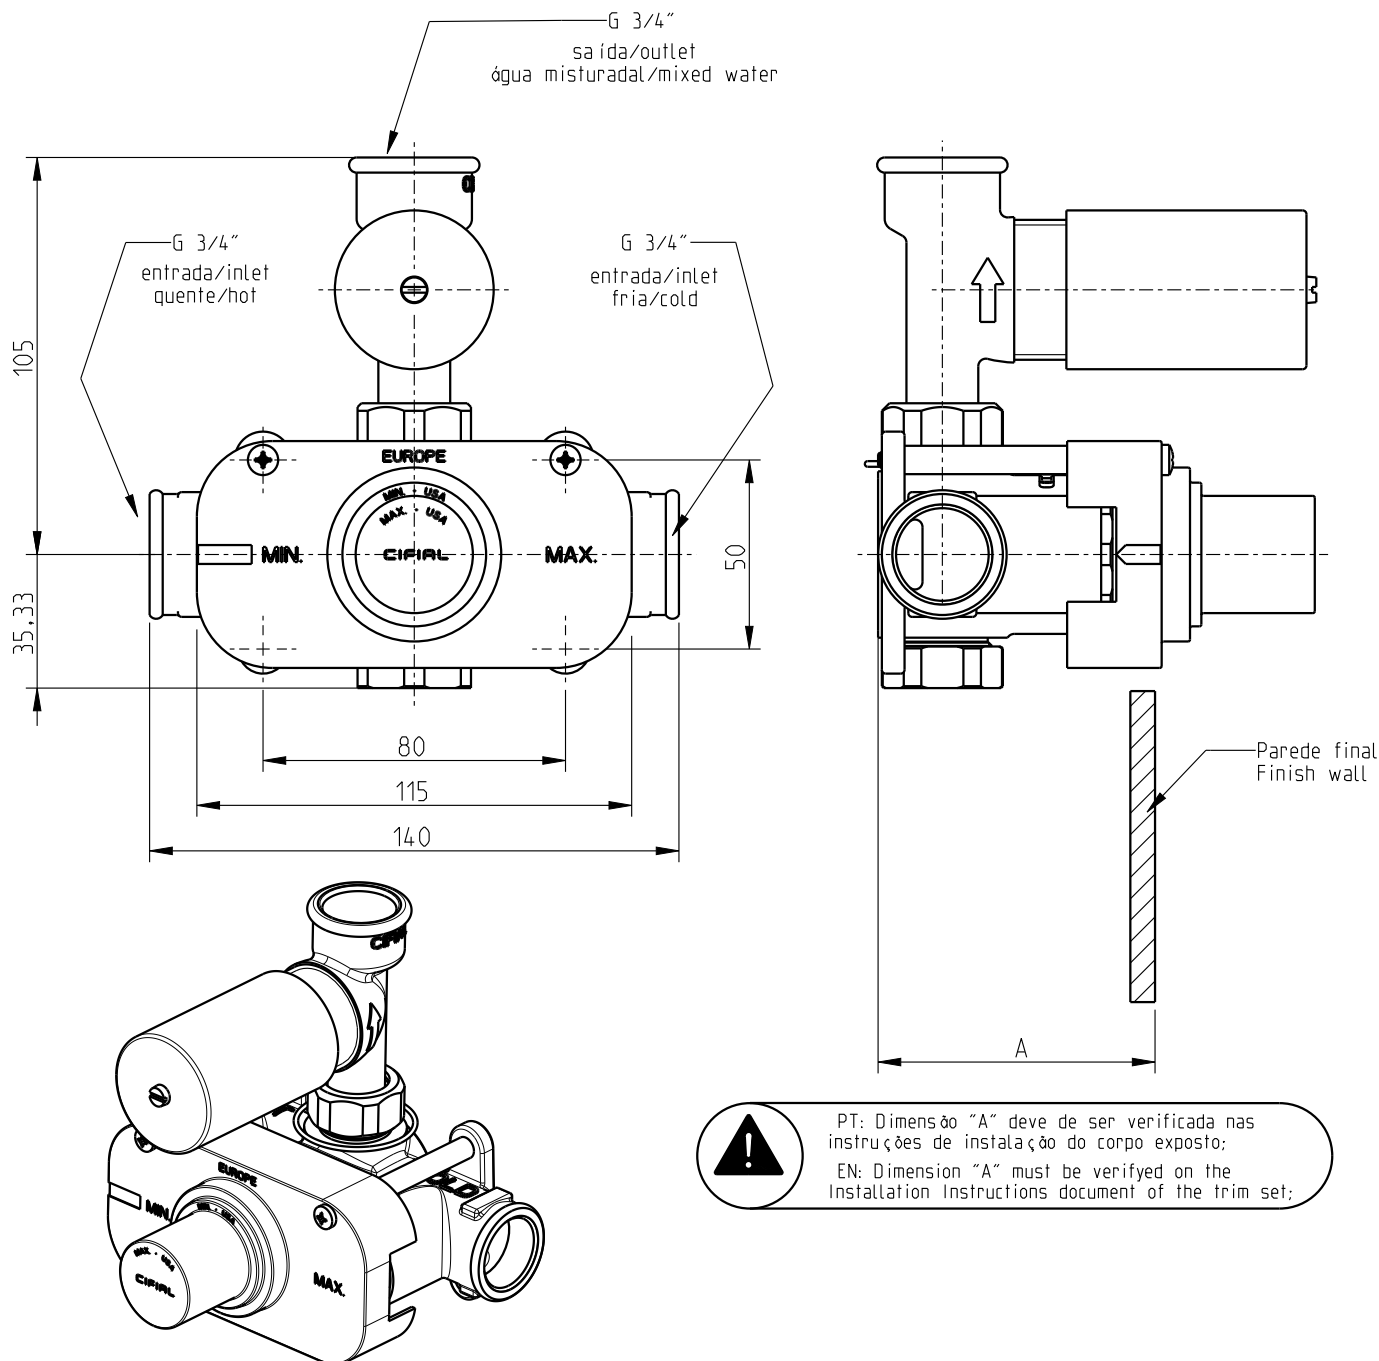

Válvula Termostática

3580012

Válvula Termostática Embutida 2 Furos - 1 Via 3/4"

Concealed Thermostatic Valve 2 Holes - 1 Outlet 3/4"

Nota/Note:

xxx representa diferentes acabamentos
xxx represents different finishes