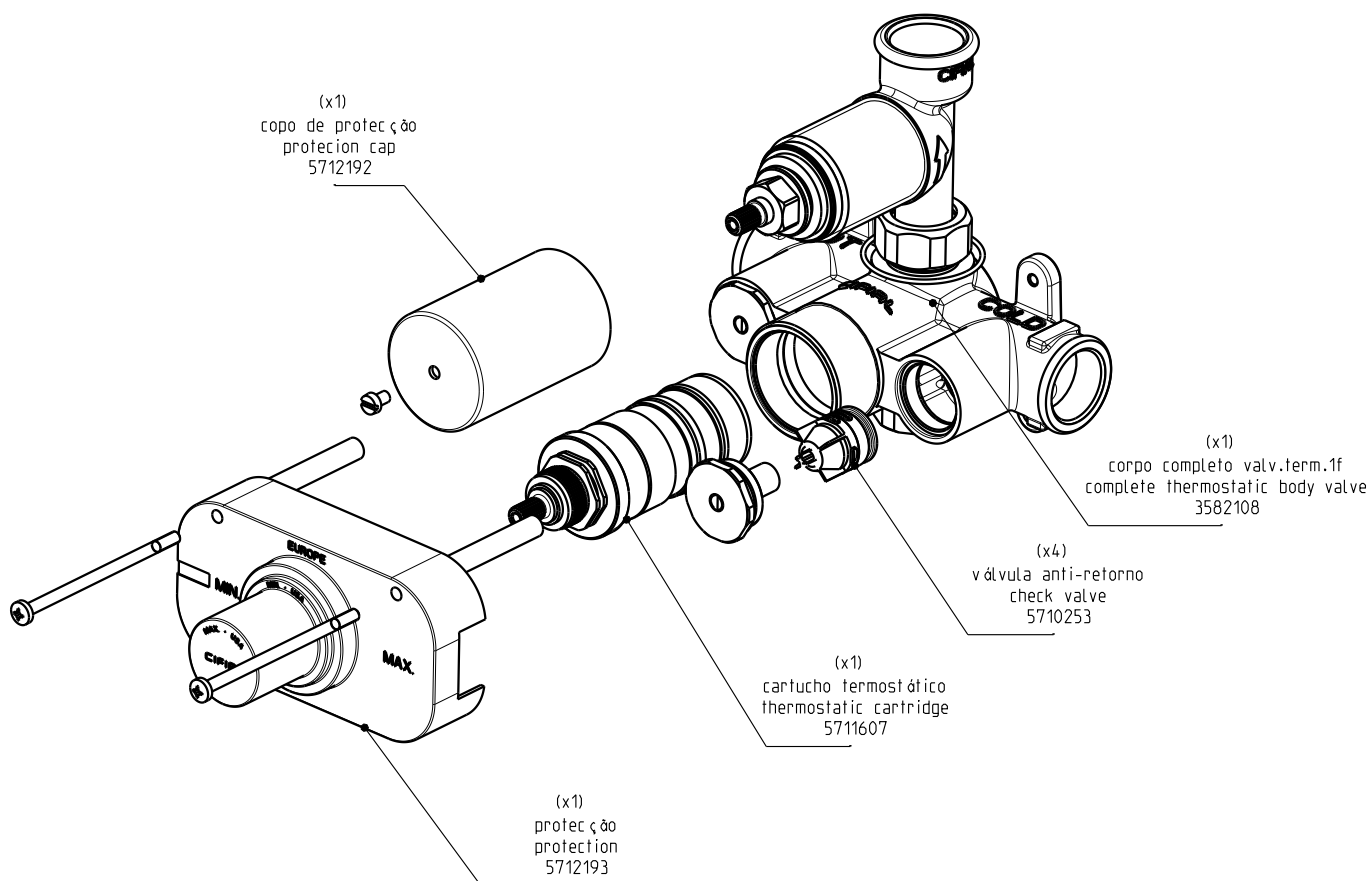

Válvula Termostática

3580012

Válvula Termostática Embutida 2 Furos - 1 Via 3/4"

Concealed Thermostatic Valve 2 Holes - 1 Outlet 3/4"

Nota/Note:

xxx representa diferentes acabamentos
xxx represents different finishes