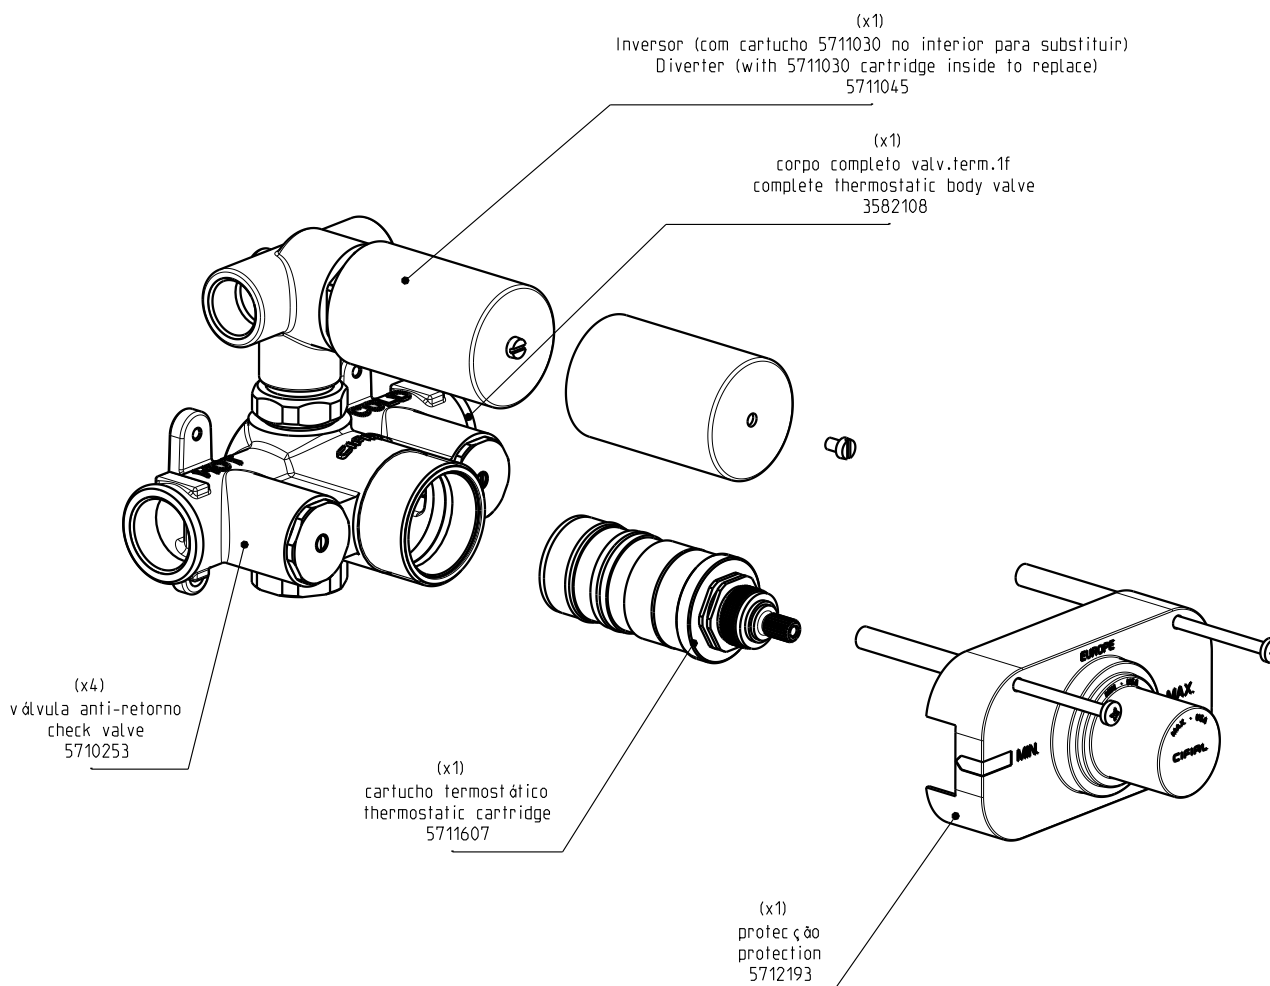

Válvula Termostática

3580016

Válvula Termostática Embutida 2 Furos - 2 Vias
 Concealed Thermostatic Valve 2 Holes - 2 Outlets

PT: Dimensão "A" deve de ser verificada nas instruções de instalação do corpo exposto;
 EN: Dimension "A" must be verified on the Installation Instructions document of the trim set;

Nota/Note:

xxx representa diferentes acabamentos
 xxx represents different finishes

Instalador/Installer:

Por favor entregue todas as especificações que acompanham o produto ao seu proprietário.
 Please leave all leaflets with the building owner to file for future reference.

dimensões/dimensions: mm

Válvula Termostática

3580016

Válvula Termostática Embutida 2 Furos - 2 Vias
 Concealed Thermostatic Valve 2 Holes - 2 Outlets

Nota/Note:

xxx representa diferentes acabamentos
 xxx represents different finishes