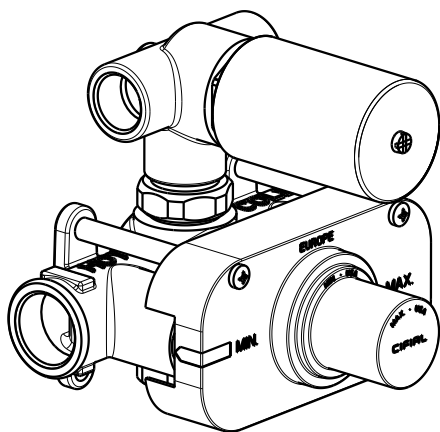

Válvula Termostática

3580016

Válvula Termostática Embutida 2 Furos - 2 Vias
 Concealed Thermostatic Valve 2 Holes - 2 Outlets

PT: Dimensão "A" deve de ser verificada nas instruções de instalação do corpo exposto;
 EN: Dimension "A" must be verified on the Installation Instructions document of the trim set;

dimensões/dimensions: mm

Válvula Termostática

3580016

Válvula Termostática Embutida 2 Furos - 2 Vias
 Concealed Thermostatic Valve 2 Holes - 2 Outlets

Nota/Note:

xxx representa diferentes acabamentos
 xxx represents different finishes