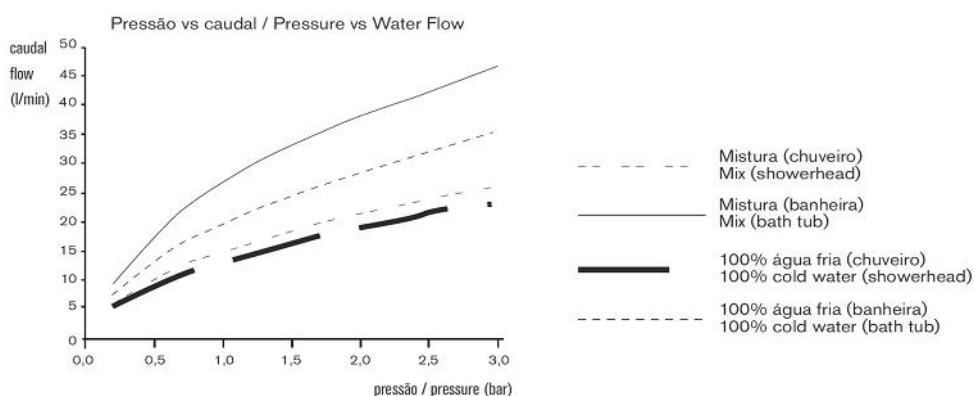

Nota/Note:

xxx representa diferentes acabamentos
 xxx represents different finishes

Instalador/Installer:

Por favor entregue todas as especificações que acompanham o produto ao seu proprietário.
 Please leave all leaflets with the building owner to file for future reference.

dimensões/dimensions: mm

Válvula Termostática

3580016

Válvula Termostática Embutida 2 Furos - 2 Vias
 Concealed Thermostatic Valve 2 Holes - 2 Outlets

Nota/Note:

xxx representa diferentes acabamentos
 xxx represents different finishes