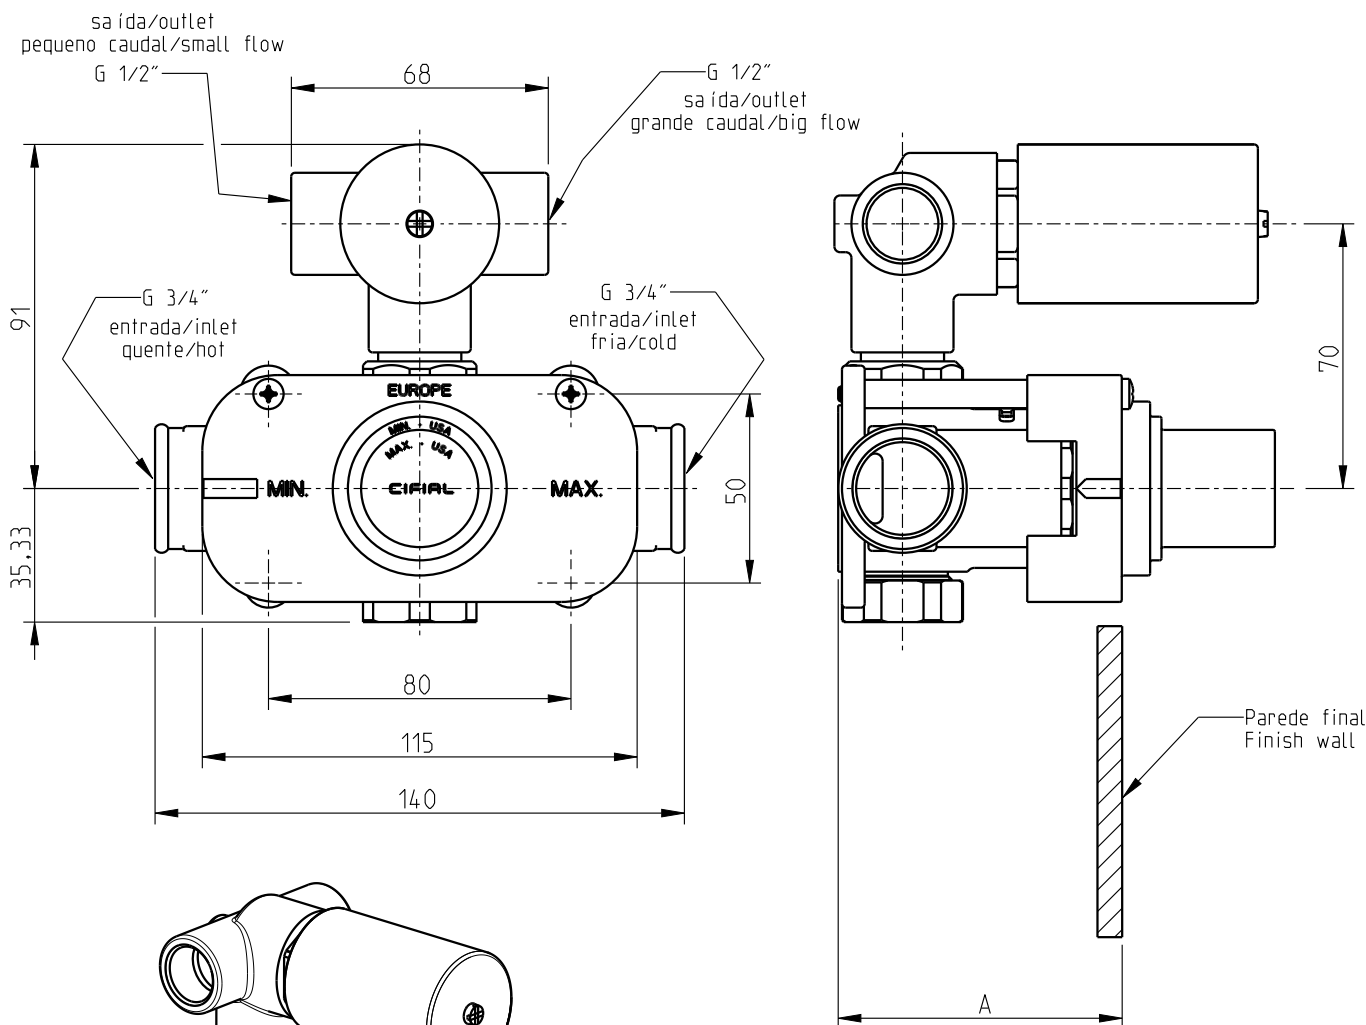

Válvula Termostática

3580016

Válvula Termostática Embutida 2 Furos - 2 Vias
 Concealed Thermostatic Valve 2 Holes - 2 Outlets

PT: Dimensão "A" deve de ser verificada nas instruções de instalação do corpo exposto;
 EN: Dimension "A" must be verified on the Installation Instructions document of the trim set;

dimensões/dimensions: mm

Válvula Termostática

3580016

Válvula Termostática Embutida 2 Furos - 2 Vias
 Concealed Thermostatic Valve 2 Holes - 2 Outlets

Nota/Note:

xxx representa diferentes acabamentos
 xxx represents different finishes