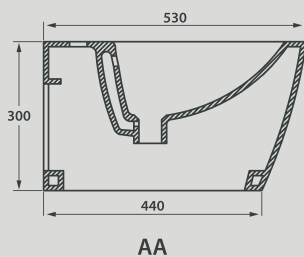

CIFIAL

*A legacy in the art
of know-how*

COD. **2294110040**

Bidé suspenso
Wall-hung bidet

GD046217-01

Dados técnicos
Technical data

R2

▪ **Material.** *Material.*

PORCELANA SANITÁRIA | VITREOUS CHINA

▪ **Peso.** *Weight.*

25kg