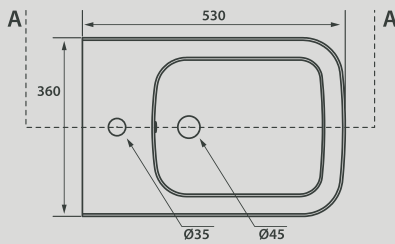

CIFIAL

*A legacy in the art
of know-how*

COD. **2294110040**

Bidé suspenso
Wall-hung bidet

GD046217-01

Dados técnicos
Technical data

R2

▪ **Material.** *Material.*

PORCELANA SANITÁRIA | VITREOUS CHINA

▪ **Peso.** *Weight.*

25kg