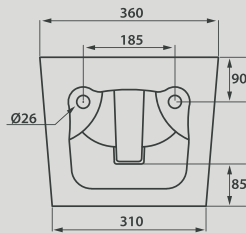

CIFIAL

*A legacy in the art
of know-how*

COD. **2294110040**

Bidé suspenso
Wall-hung bidet

GD046217-01

Dados técnicos
Technical data

R2

▪ **Material.** *Material.*

PORCELANA SANITÁRIA | VITREOUS CHINA

▪ **Peso.** *Weight.*

25kg