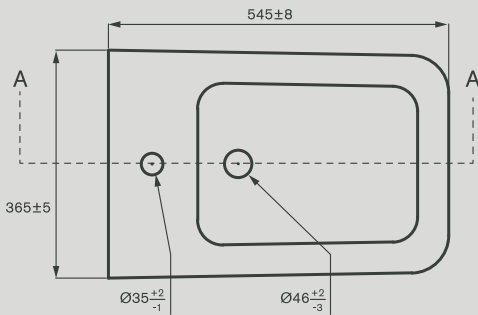

▪ **Material.** *Material.*

PORCELANA SANITÁRIA | VITREOUS CHINA

▪ **Peso.** *Weight.*

25,5kg

Torneira não incluída. *Tap not included.*

As cores impressas servem unicamente como exemplo. Podem ser diferentes da cor real. The printed colors serve only as an example. They may be different from the actual color.