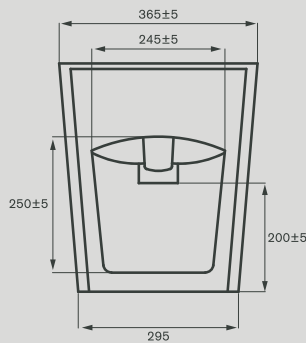

▪ **Material.** *Material.*

PORCELANA SANITÁRIA | VITREOUS CHINA

▪ **Peso.** *Weight.*

25,5kg

Torneira não incluída. *Tap not included.*

As cores impressas servem unicamente como exemplo. Podem ser diferentes da cor real. The printed colors serve only as an example. They may be different from the actual color.