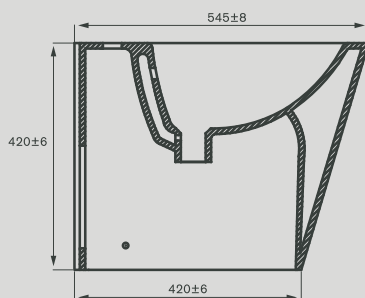

▪ **Material.** *Material.*

PORCELANA SANITÁRIA | VITREOUS CHINA

▪ **Peso.** *Weight.*

25,5kg

Torneira não incluída. *Tap not included.*

As cores impressas servem unicamente como exemplo. Podem ser diferentes da cor real. The printed colors serve only as an example. They may be different from the actual color.