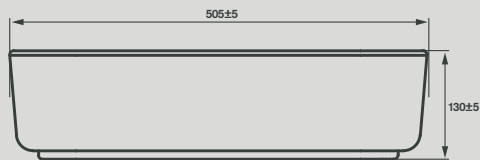

Escoador não incluído. Slotted basin waste not included.

Material. Material.

GRÉS FINO | FINE FIRECLAY

Peso. Weight.

10,5kg

As cores impressas servem unicamente como exemplo. Podem ser diferentes da cor real. The printed colors serve only as an example. They may be different from the actual color.