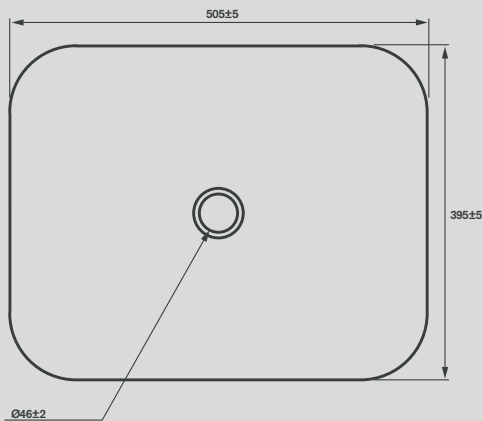

CIFIAL

A legacy in the art
of know-how

COD. **2288160040**

Lavatório de pousar
Washbasin countertop

GD046211

Dados técnicos

Technical data

A2

Escoador não incluído. Slotted basin waste not included.

Material. Material.

GRÉS FINO | FINE FIRECLAY

Peso. Weight.

10,5kg

As cores impressas servem unicamente como exemplo. Podem ser diferentes da cor real. The printed colors serve only as an example. They may be different from the actual color.