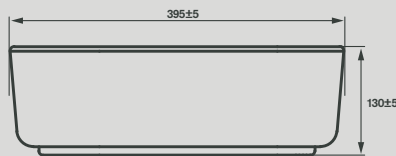

Escoador não incluído. Slotted basin waste not included.

Material. Material.

GRÉS FINO | FINE FIRECLAY

Peso. Weight.

10,5kg

As cores impressas servem unicamente como exemplo. Podem ser diferentes da cor real. The printed colors serve only as an example. They may be different from the actual color.