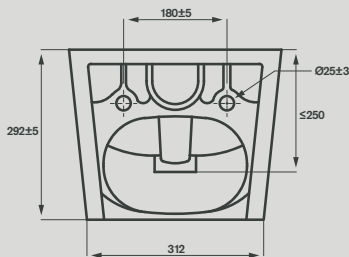

▪ **Material.** *Material.*

PORCELANA SANITÁRIA | VITREOUS CHINA

▪ **Peso.** *Weight.*

25,5kg

Torneira não incluída. Tap not included.

As cores impressas servem unicamente como exemplo. Podem ser diferentes da cor real. The printed colors serve only as an example. They may be different from the actual color.