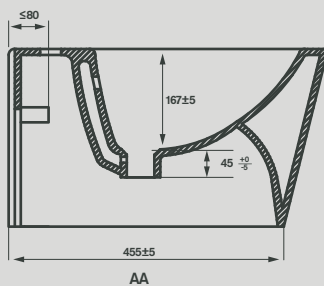

▪ **Material.** *Material.*

PORCELANA SANITÁRIA | VITREOUS CHINA

▪ **Peso.** *Weight.*

25,5kg

Torneira não incluída. Tap not included.

As cores impressas servem unicamente como exemplo. Podem ser diferentes da cor real. The printed colors serve only as an example. They may be different from the actual color.