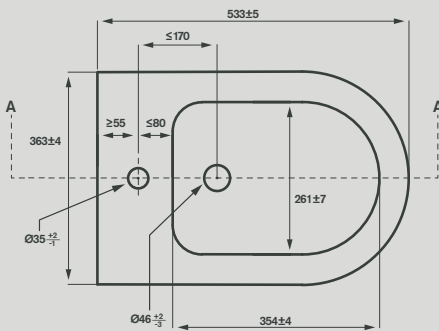

▪ **Material.** *Material.*

PORCELANA SANITÁRIA | VITREOUS CHINA

▪ **Peso.** *Weight.*

25,5kg

Torneira não incluída. Tap not included.

As cores impressas servem unicamente como exemplo. Podem ser diferentes da cor real. The printed colors serve only as an example. They may be different from the actual color.