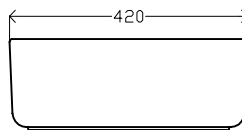

TECHNO C4

Lavatório compact de pousar

Caraterísticas do modelo:

Material:	Porcelana sanitária
Normas:	EN 31 | EN 14688
Peso:	11,7 kg
Cores (xx):	00-Branco | 01-Pergamon

Countertop compact washbasin

Features of the model:

Material:	Vitreous china
Standards:	EN 31 | EN 14688
Weight:	11,7 kg
Colours (xx):	00-White | 01-Pergamon

Complementos:

Supplements: