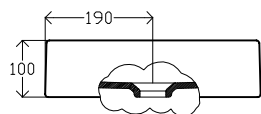

F1

Lavatório de pousar e de embutir

Caraterísticas do modelo:

Material:	Grés fino
Normas:	EN 31 EN 14688
Capacidade do overflow:	CL 00
Peso:	9,6 kg
Cores (xx):	00-Branco 01-Pergamon

Countertop and undercounter washbasin

Features of the model:

Material:	Fine fire clay
Standards:	EN 31 EN 14688
Capacity of overflow:	CL 00
Weight:	9,6 kg
Colours (xx):	00-White 01-Pergamon

Complementos:

- GD089103 - Planta de corte (incluído)
- 6732700010 - Kit de fixação para lavatório de embutir