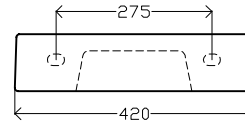

F2

Lavatório compact 42cm de pousar e de embutir

Caraterísticas do modelo:

Material:	Grés fino
Normas:	EN 31 EN 14688
Capacidade do overflow:	CL 00
Peso:	9,5 kg
Cores (xx):	00-Branco 01-Pergamon

Compact countertop and undercounter 42cm washbasin

Features of the model:

Material:	Fine fire clay
Standards:	EN 31 EN 14688
Capacity of overflow:	CL 00
Weight:	9,5 kg
Colours (xx):	00-White 01-Pergamon

Complementos:

- G3000341 - Kit de fixação para lavatórios (incluído)
- GD089105 - Planta de corte (incluído)