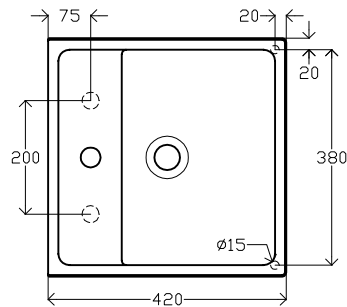

F2

Lavatório compact 42cm de pousar e de embutir

Caraterísticas do modelo:

Material:	Grés fino
Normas:	EN 31 EN 14688
Capacidade do overflow:	CL 00
Peso:	9,5 kg
Cores (xx):	00-Branco 01-Pergamon

Compact countertop and undercounter 42cm washbasin

Features of the model:

Material:	Fine fire clay
Standards:	EN 31 EN 14688
Capacity of overflow:	CL 00
Weight:	9,5 kg
Colours (xx):	00-White 01-Pergamon

Complementos:

- G3000341 - Kit de fixação para lavatórios (incluído)
- GD089105 - Planta de corte (incluído)