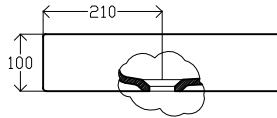

F2

Lavatório compact 42cm de pousar e de embutir

Caraterísticas do modelo:

Material:	Grés fino
Normas:	EN 31 EN 14688
Capacidade do overflow:	CL 00
Peso:	9,5 kg
Cores (xx):	00-Branco 01-Pergamon

Compact countertop and undercounter 42cm washbasin

Features of the model:

Material:	Fine fire clay
Standards:	EN 31 EN 14688
Capacity of overflow:	CL 00
Weight:	9,5 kg
Colours (xx):	00-White 01-Pergamon

Complementos:

- G3000341 - Kit de fixação para lavatórios (incluído)
- GD089105 - Planta de corte (incluído)