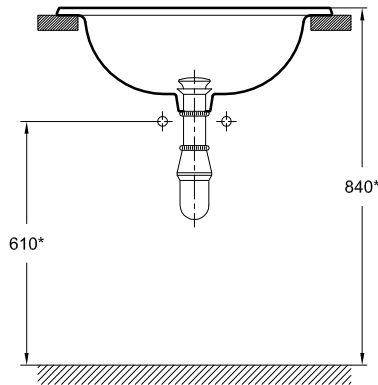

## ALGARVE

Lavatório de encastrar  
Inset Washbasin

\* cotas recomendadas / recommended dimensions