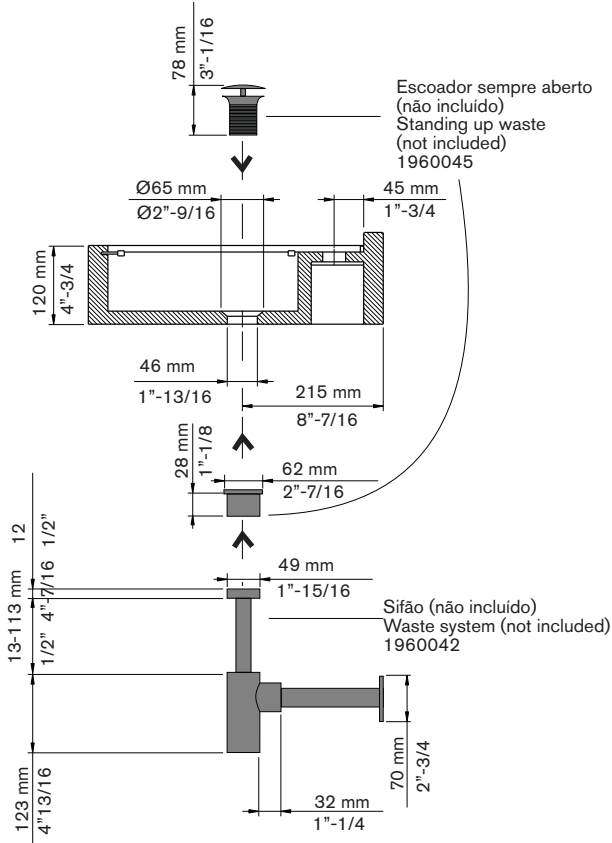

Techno S1 Full size

Lavatório em ardósia Slate stone washbasin

PT

- produto natural sujeito a flutuação de cor
- recomenda-se a utilização de um produto de manutenção impermeabilizante
- não aplicável directamente à parede
- é necessário a utilização de suportes (não fornecidos) ou de móvel de apoio
- exige escoador de segurança sempre aberto (não fornecido)
- verificar resistência dos apoios
- peso aproximado sem torneira 41Kg

EN

- natural product with colour variations
- it's recommended to use a waterproof maintenance product
- cannot be installed directly to the wall
- mounting brackets or supporting furniture are necessary (not included)
- requires safety drain in the open position (not included)
- check suitability of wall or mounting surface to support the weight
- approximate weight less tap 41Kg