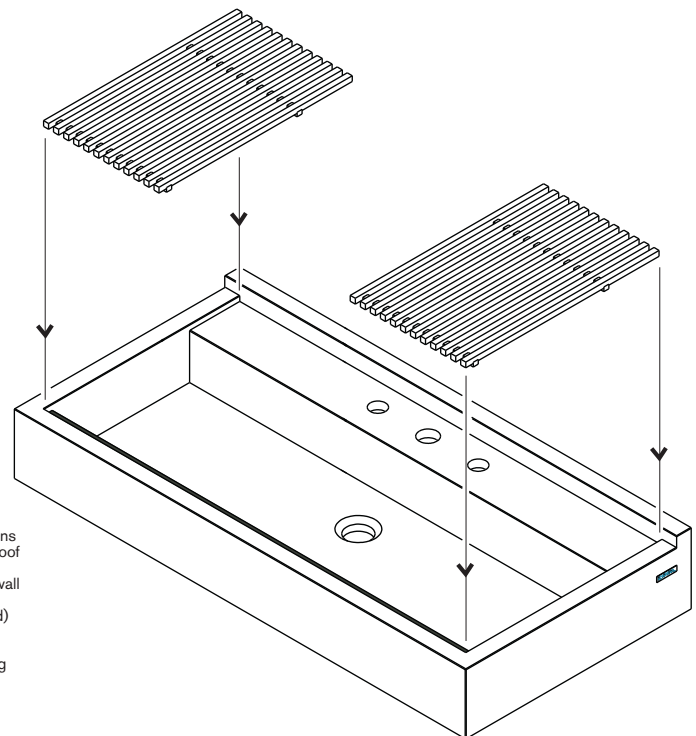

Techno S1 Full size

Lavatório em ardósia Slate stone washbasin

PT

- produto natural sujeito a flutuação de cor
- recomenda-se a utilização de um produto de manutenção impermeabilizante
- não aplicável directamente à parede
- é necessário a utilização de suportes (não fornecidos) ou de móvel de apoio
- exige escoador de segurança sempre aberto (não fornecido)
- verificar resistência dos apoios
- peso aproximado sem torneira 41Kg

EN

- natural product with colour variations
- it's recommended to use a waterproof maintenance product
- cannot be installed directly to the wall
- mounting brackets or supporting furniture are necessary (not included)
- requires safety drain in the open position (not included)
- check suitability of wall or mounting surface to support the weight
- approximate weight less tap 41Kg