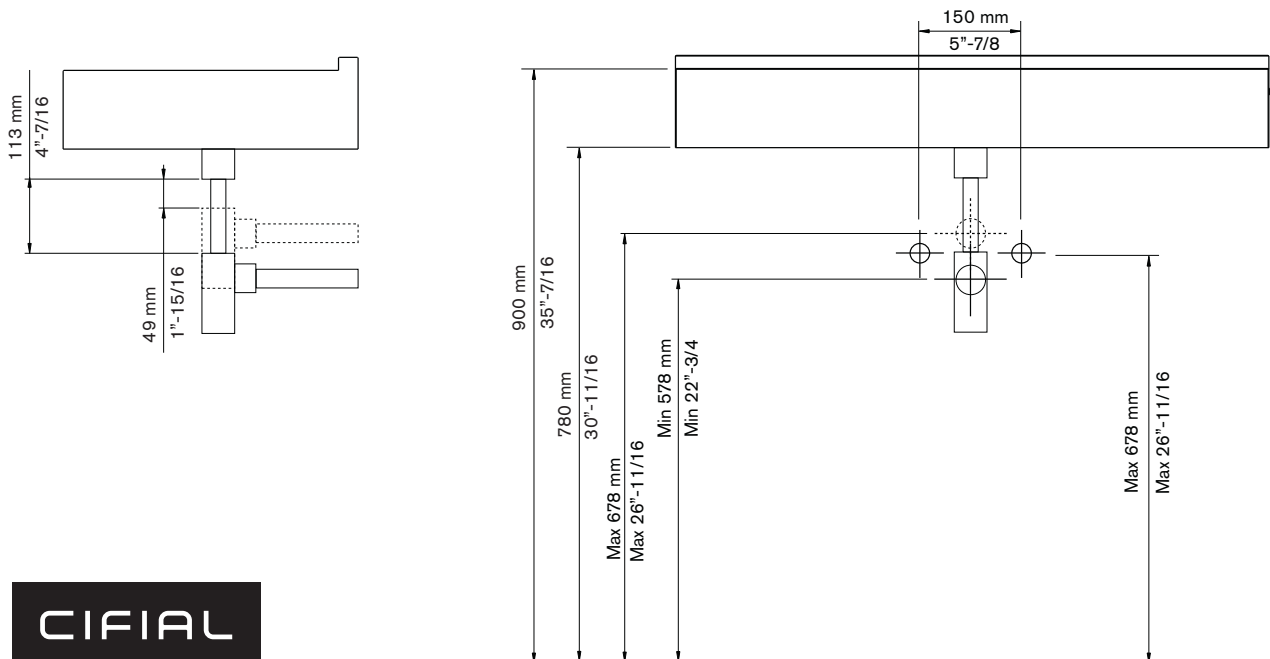

Techno S1 Full size

Lavatório em ardósia Slate stone washbasin

PT

- produto natural sujeito a flutuação de cor
- recomenda-se a utilização de um produto de manutenção impermeabilizante
- não aplicável directamente à parede
- é necessário a utilização de suportes (não fornecidos) ou de móvel de apoio
- exige escoador de segurança sempre aberto (não fornecido)
- verificar resistência dos apoios
- peso aproximado sem torneira 41Kg

EN

- natural product with colour variations
- it's recommended to use a waterproof maintenance product
- cannot be installed directly to the wall
- mounting brackets or supporting furniture are necessary (not included)
- requires safety drain in the open position (not included)
- check suitability of wall or mounting surface to support the weight
- approximate weight less tap 41Kg