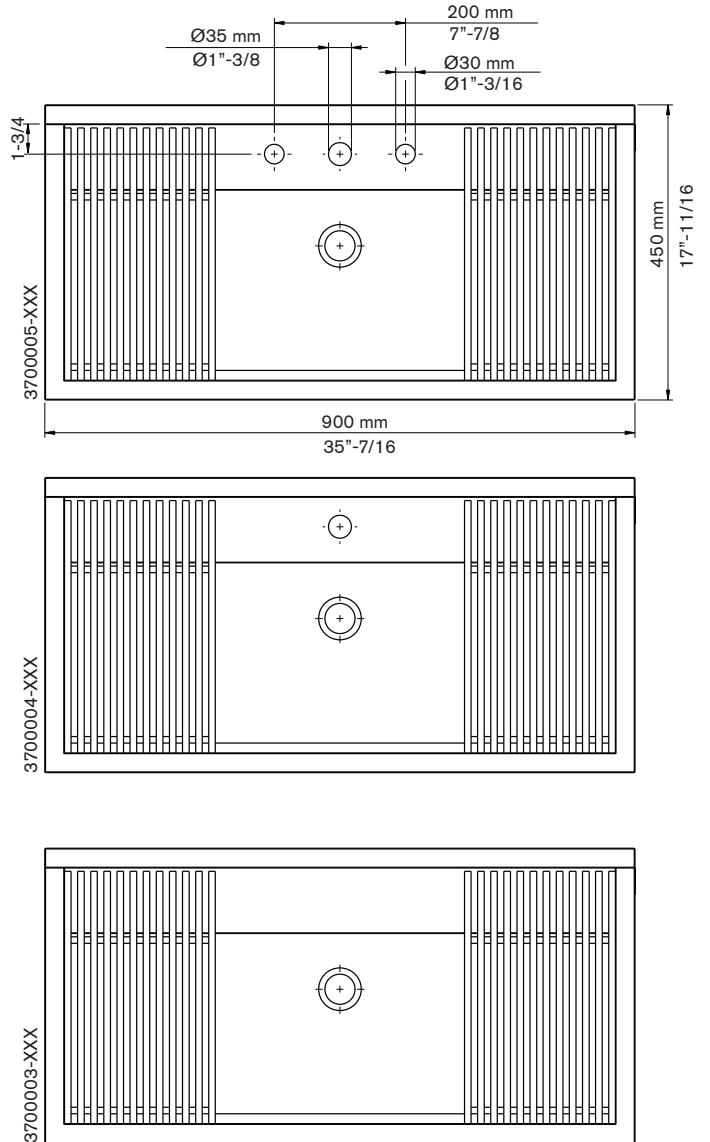

Techno S1 Full size

Lavatório em ardósia Slate stone washbasin

PT

- produto natural sujeito a flutuação de cor
- recomenda-se a utilização de um produto de manutenção impermeabilizante
- não aplicável directamente à parede
- é necessário a utilização de suportes (não fornecidos) ou de móvel de apoio
- exige escoador de segurança sempre aberto (não fornecido)
- verificar resistência dos apoios
- peso aproximado sem torneira 41Kg

EN

- natural product with colour variations
- it's recommended to use a waterproof maintenance product
- cannot be installed directly to the wall
- mounting brackets or supporting furniture are necessary (not included)
- requires safety drain in the open position (not included)
- check suitability of wall or mounting surface to support the weight
- approximate weight less tap 41Kg