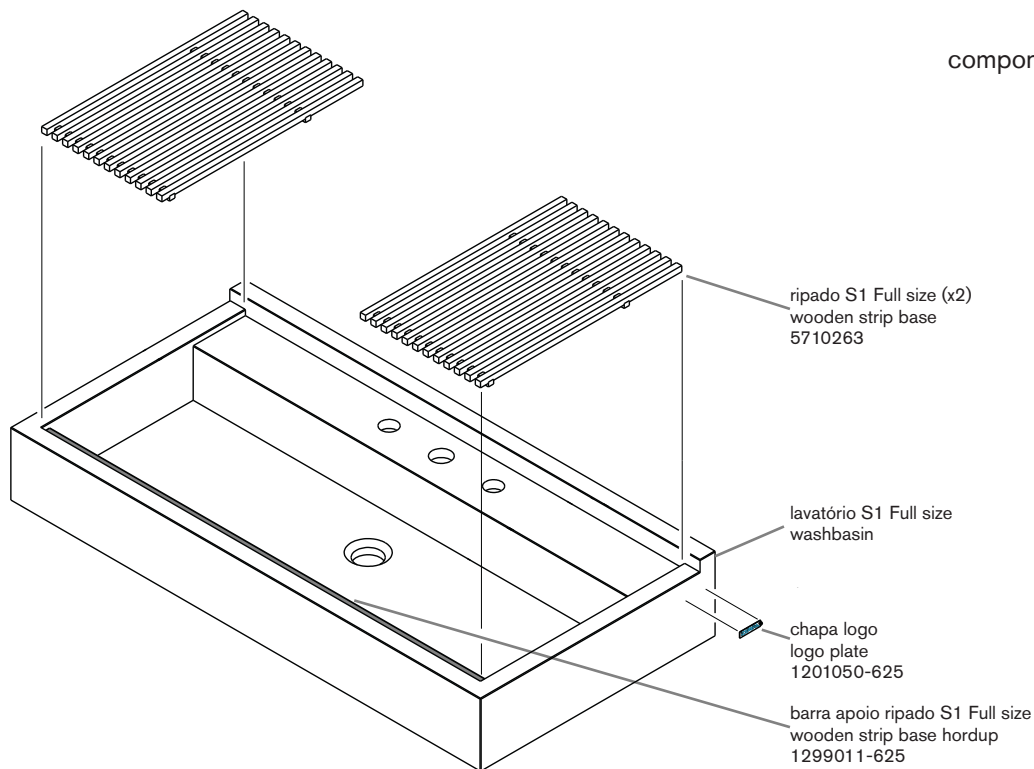

Techno S1 Full size

Lavatório em ardósia Slate stone washbasin

PT

- produto natural sujeito a flutuação de cor
- recomenda-se a utilização de um produto de manutenção impermeabilizante
- não aplicável directamente à parede
- é necessário a utilização de suportes (não fornecidos) ou de móvel de apoio
- exige escoador de segurança sempre aberto (não fornecido)
- verificar resistência dos apoios
- peso aproximado sem torneira 41Kg

EN

- natural product with colour variations
- it's recommended to use a waterproof maintenance product
- cannot be installed directly to the wall
- mounting brackets or supporting furniture are necessary (not included)
- requires safety drain in the open position (not included)
- check suitability of wall or mounting surface to support the weight
- approximate weight less tap 41Kg