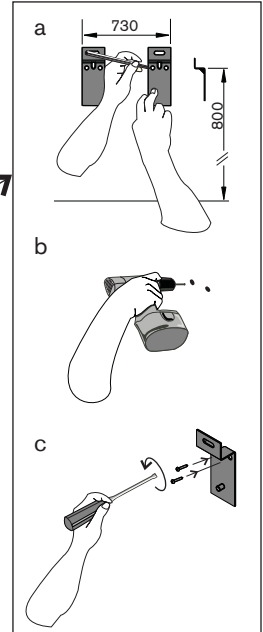

Suporte/ support S2 Full

suporte em metal com toalheiro em chapa
metal support with sheet towel holder

dimensões / dimensions mm

componentes / components

techno S2 Full Size
não incluído
not included
3700006-P03

PT
O suporte deve ser montado por uma pessoa especializada, porque se não for montado correctamente, pode cair e causar danos. **ATENÇÃO!** Os parafusos e ferragens para fixar o suporte à parede não estão incluídos. Escolha sempre os parafusos e ferragens apropriados ao material da sua parede e que tenham a suficiente capacidade de suporte. Verifique sempre a resistência da parede. Se tiver dúvidas, contacte um especialista.