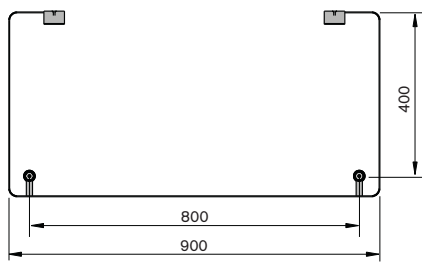

Suporte/ support S2 Full

suporte em metal com toalheiro em chapa
metal support with sheet towel holder

dimensões / dimensions mm

componentes / components

techno S2 Full Size
não incluído
not included
3700006-P03