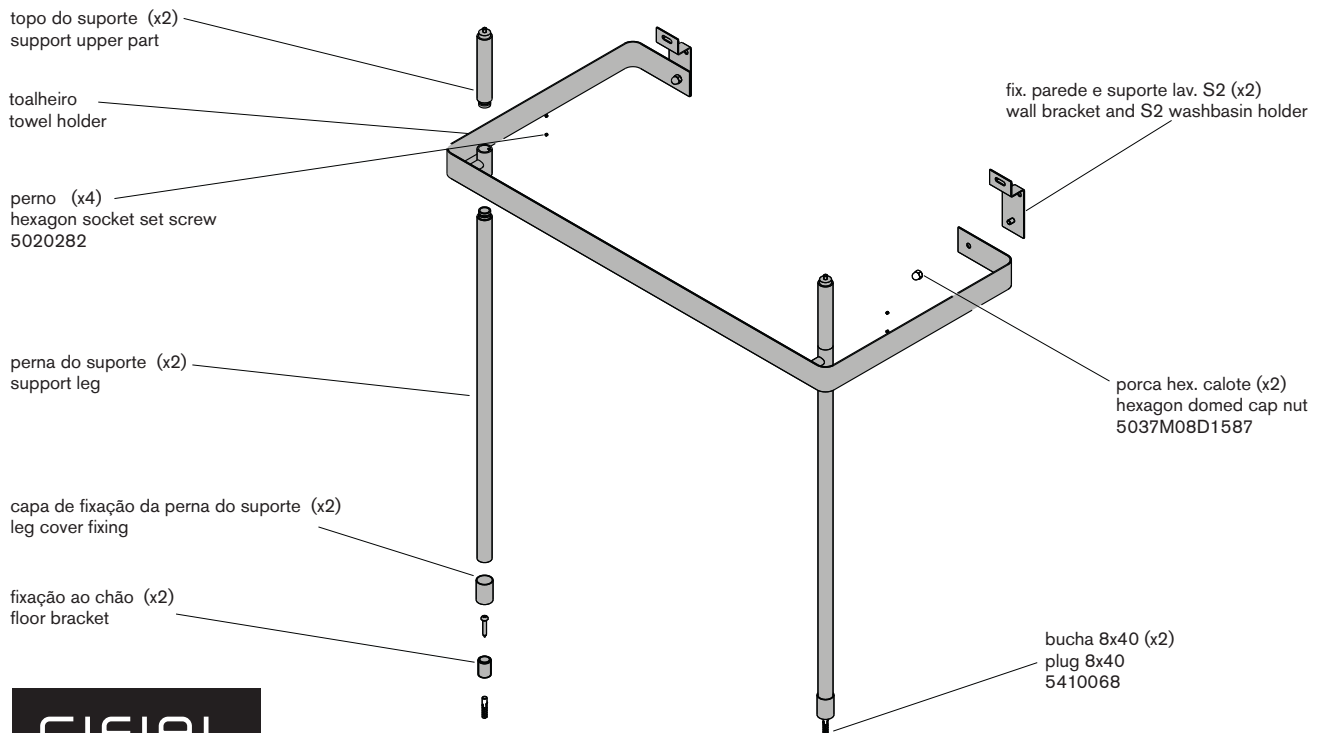

Suporte/ support S2 Full

suporte em metal com toalheiro em chapa
metal support with sheet towel holder

dimensões / dimensions mm

componentes / components

techno S2 Full Size
não incluído
not included
3700006-P03

PT
O suporte deve ser montado por uma pessoa especializada, porque se não for montado correctamente, pode cair e causar danos. **ATENÇÃO!** Os parafusos e ferragens para fixar o suporte à parede não estão incluídos. Escolha sempre os parafusos e ferragens apropriados ao material da sua parede e que tenham a suficiente capacidade de suporte. Verifique sempre a resistência da parede. Se tiver dúvidas, contacte um especialista.

EN
The support should be carried out by a qualified person due to the fact that wrong assembly can lead to that the support topples or falls resulting in personal injury or damage. **NOTE!** Screws or fittings to fix the support to the wall are not included. Always choose screws and fittings that are specially suited to the material in your wall and have sufficient holding power. Check suitability of wall or mounting surface to support the weight. If you are uncertain, contact your local specialised retailer.