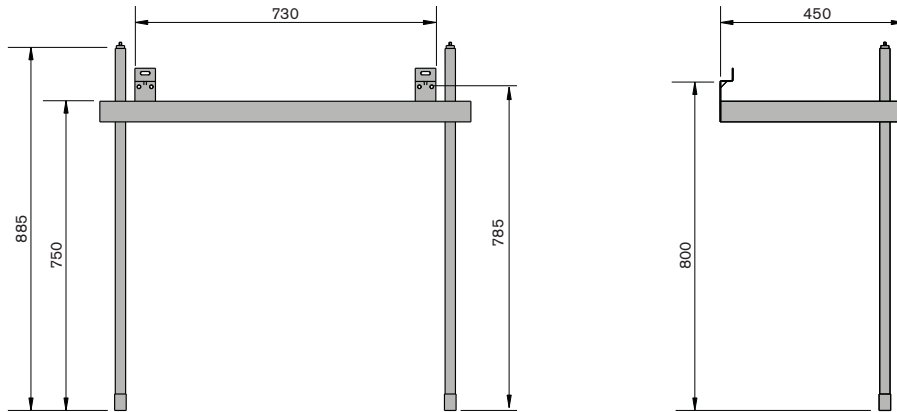

Suporte/ support S2 Full

suporte em metal com toalheiro em chapa
metal support with sheet towel holder

dimensões / dimensions mm

componentes / components

techno S2 Full Size
não incluído
not included
3700006-P03