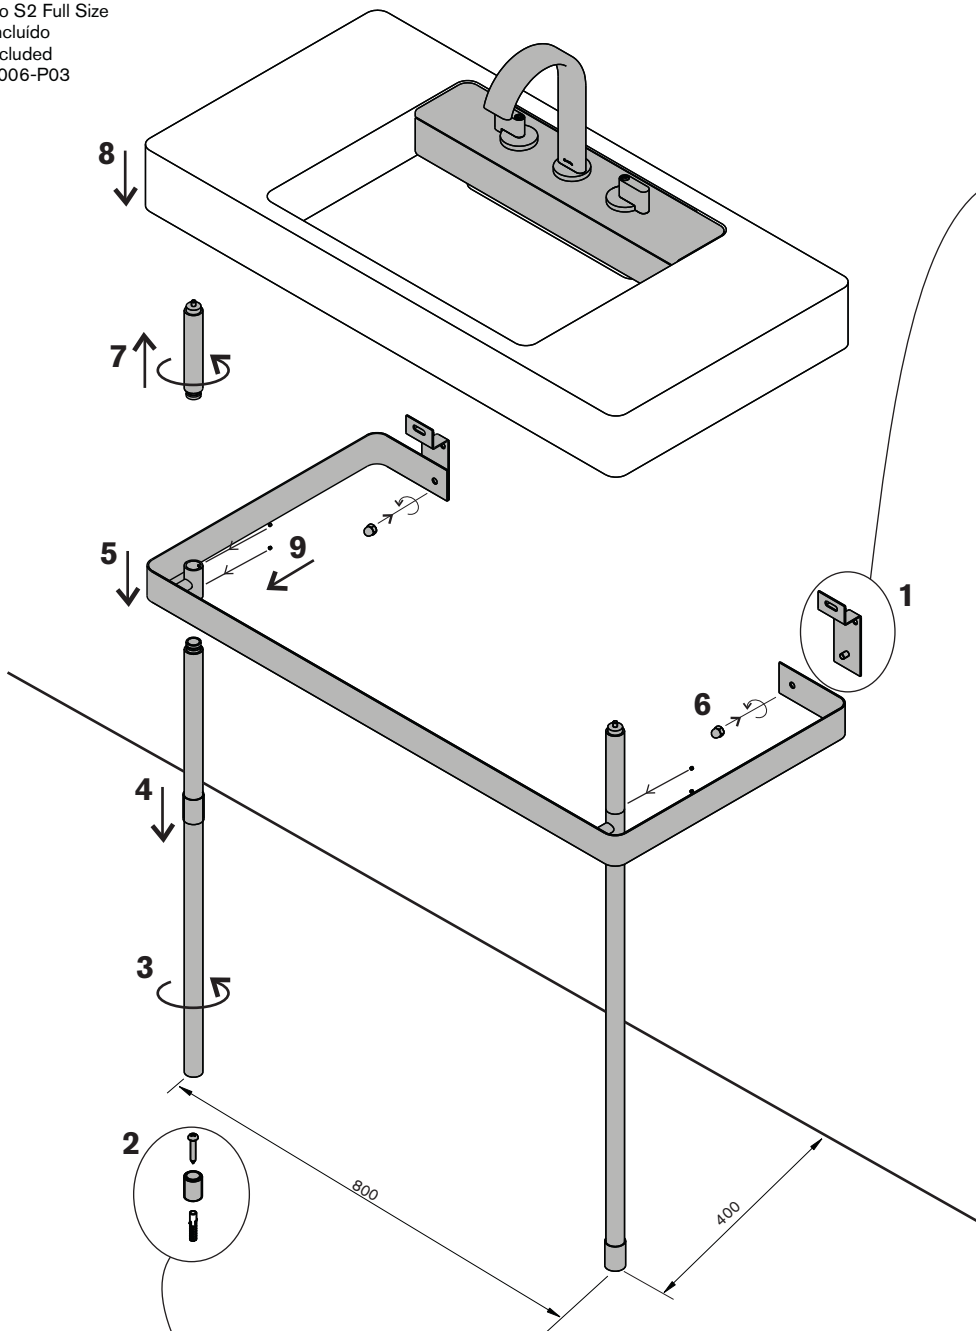

Suporte/ support S2 Full

suporte em metal com toalheiro em chapa
metal support with sheet towel holder

dimensões / dimensions mm

componentes / components

techno S2 Full Size
não incluído
not included
3700006-P03