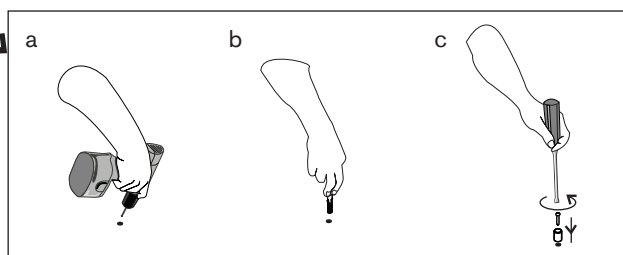

www.cifial.pt | cifial@cifial.pt
cifial@cifial.es
www.cifial.co.uk | sales@cifial.co.uk
www.cifialusa.com

Instalador: Por favor entregue todas as instruções que acompanham este produto ao seu proprietário.

Installer: Please leave all leaflets with the building owner to file for future reference