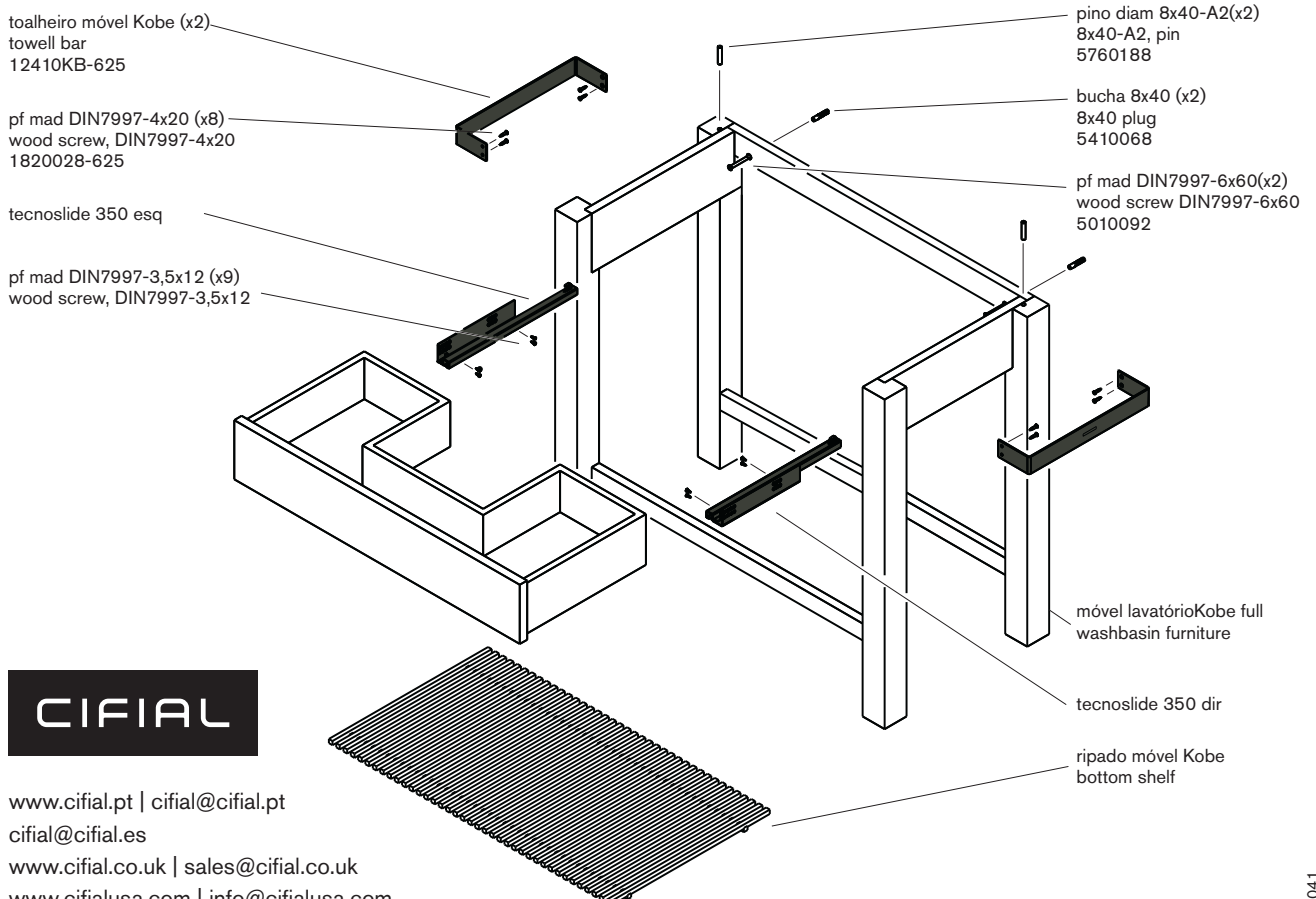

Kobe Full

móvel em cerejeira/ cherry wood lavatory furniture

dimensões / dimensions mm

componentes / components

techno S1 Full Size
não incluído
not included