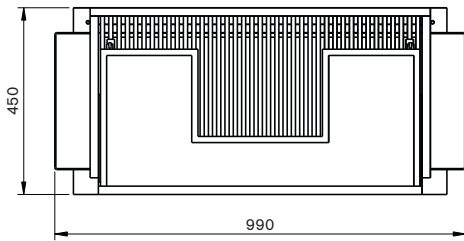

Kobe Full

móvel em cerejeira/ cherry wood lavatory furniture

dimensões / dimensions mm

componentes / components

techno S1 Full Size
não incluído
not included