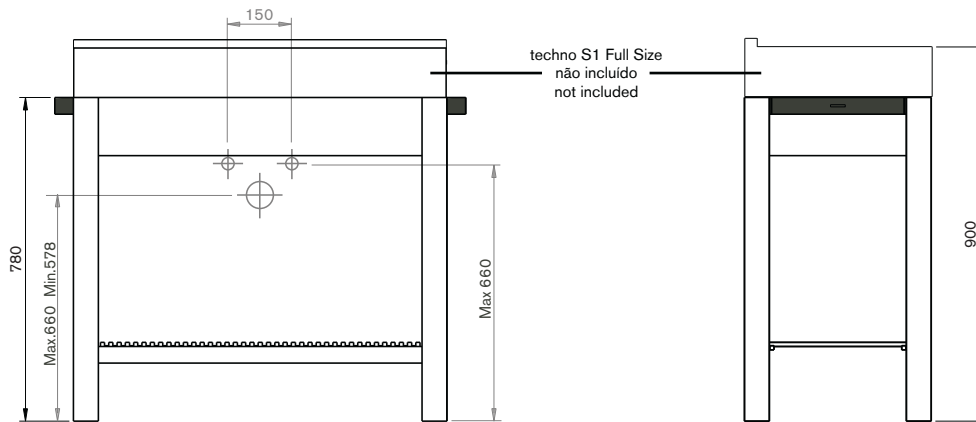

Kobe Full

móvel em cerejeira/ cherry wood lavatory furniture

dimensões / dimensions mm

componentes / components

techno S1 Full Size
não incluído
not included