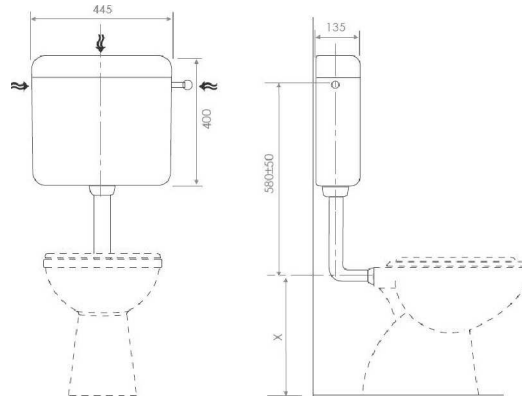

## APLICAÇÕES ESPECIAIS

Tanque Hospitalar Branco c/Mecanismo LD  
Hospital Cistern White

\* cotas recomendadas / recommended dimensions