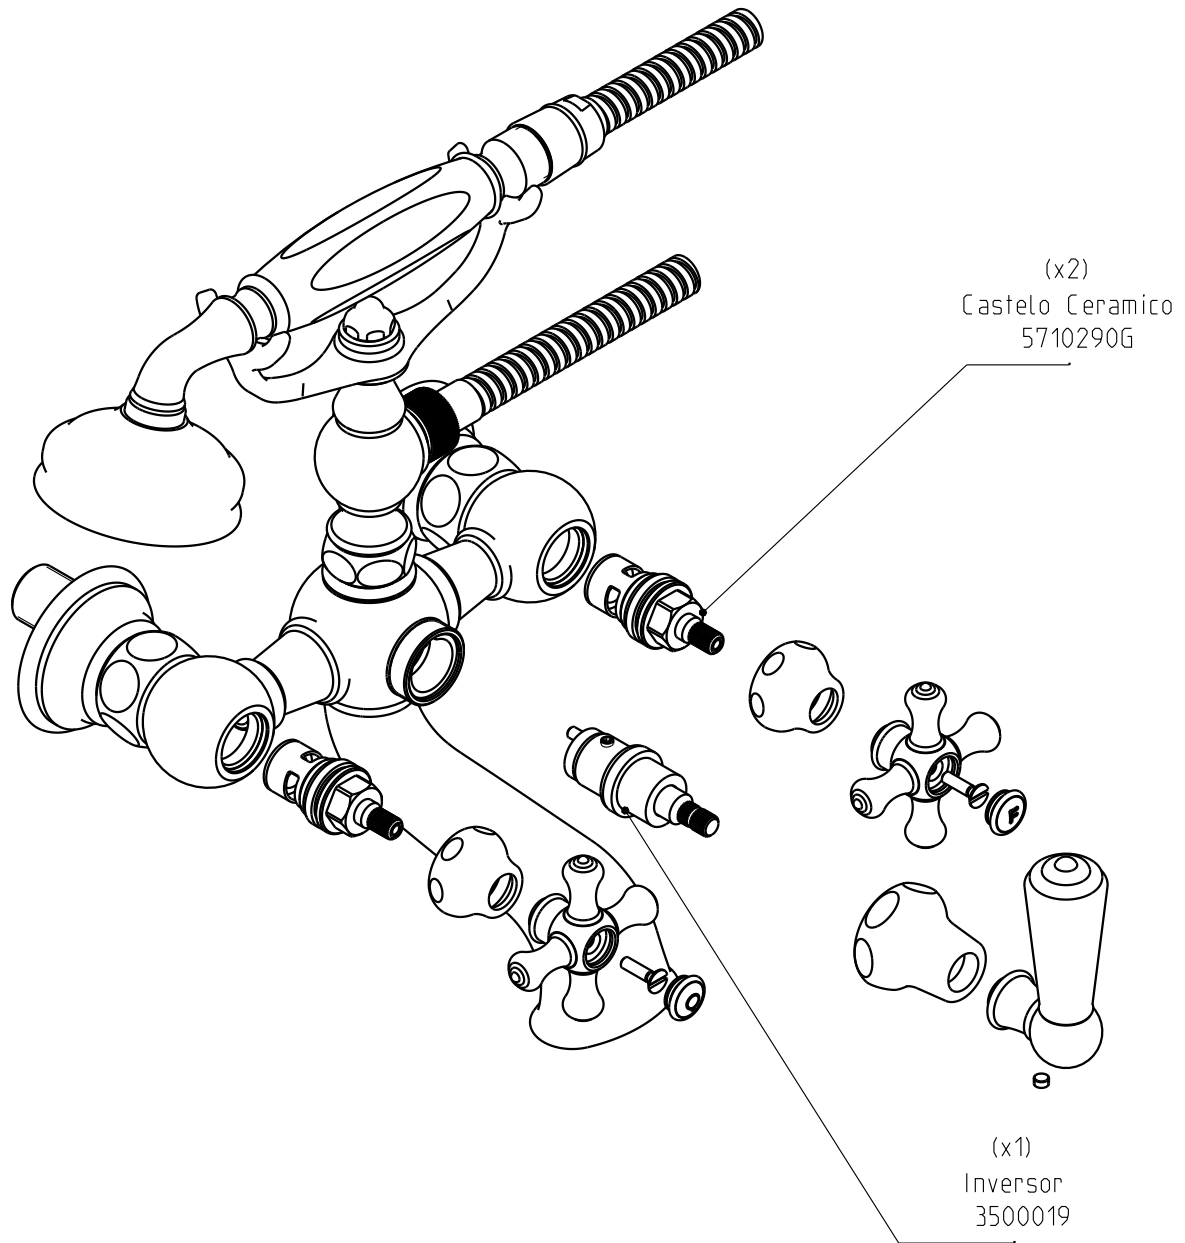

EDWARDIAN

Misturadora de banheira

Nota/Note:

xxx representa diferentes acabamentos
xxx represents different finishes

Instalador/Installer:

Por favor entregue todas as especificações que acompanham o produto ao seu proprietário.
Please leave all leaflets with the building owner to file for future reference.

dimensões/dimensions: mm

EDWARDIAN

Misturadora de banheira

Nota/Note:

xxx representa diferentes acabamentos
xxx represents different finishes

Instalador/Installer:

Por favor entregue todas as especificações que acompanham o produto ao seu proprietário.
Please leave all leaflets with the building owner to file for future reference.