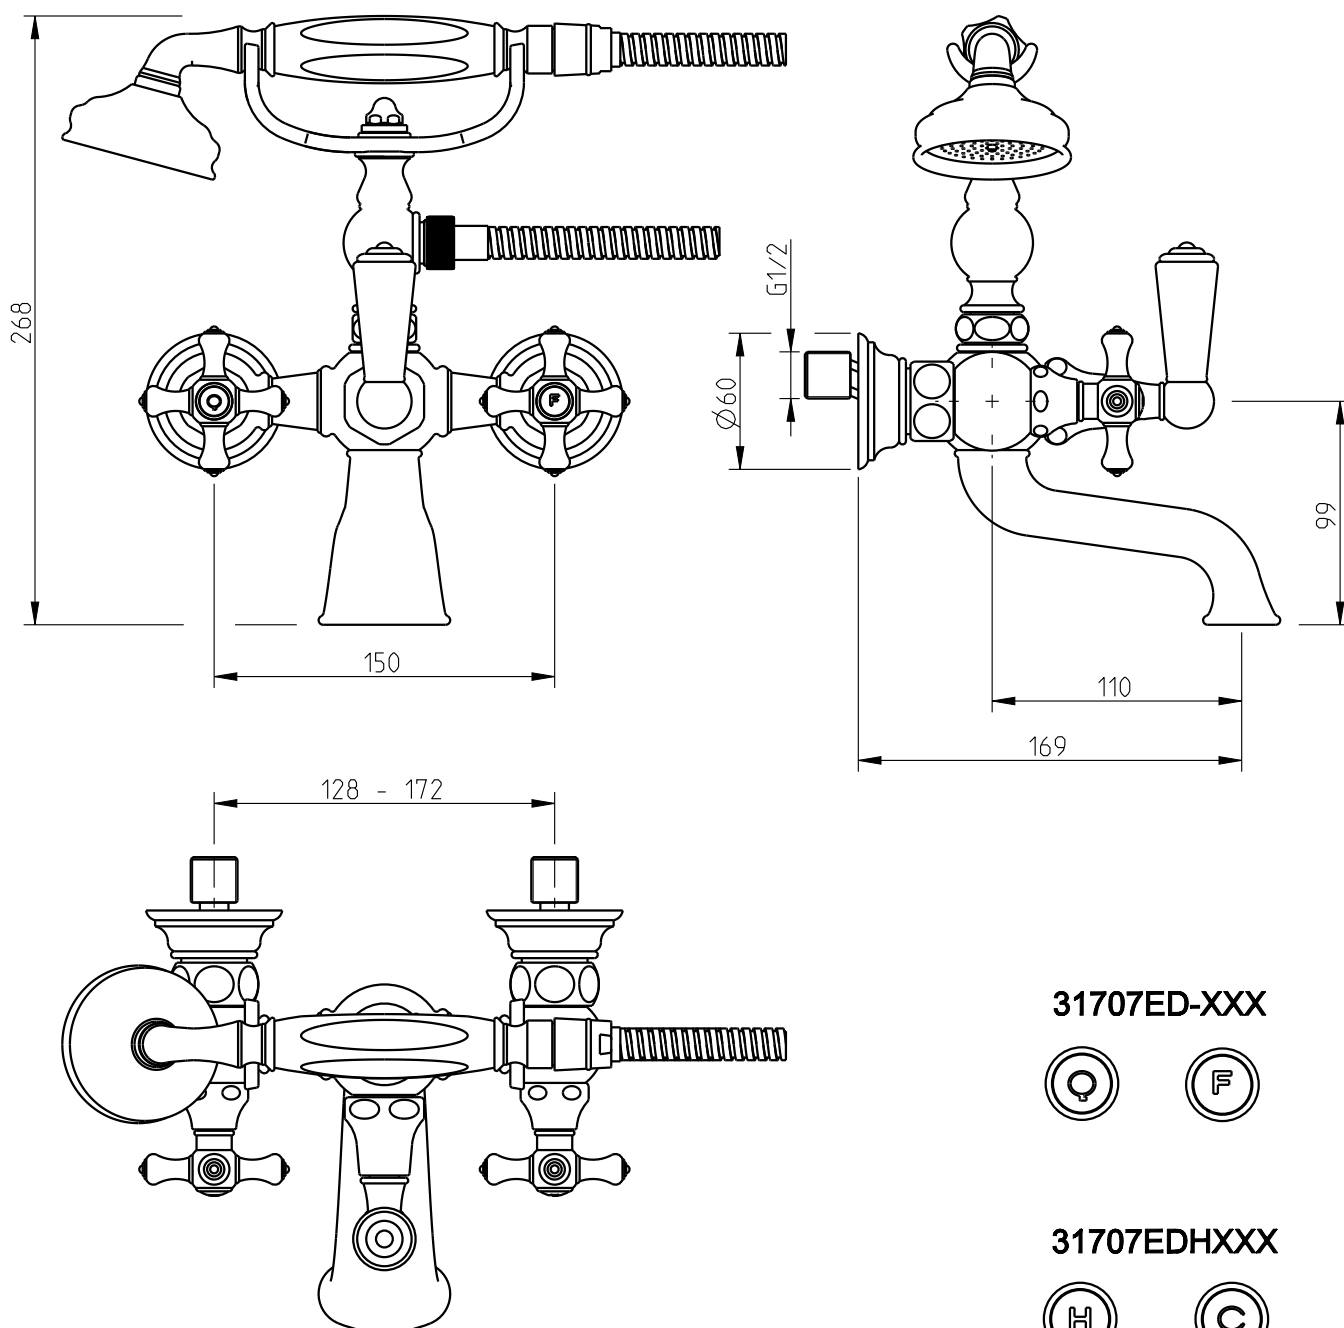

EDWARDIAN

Misturadora de banheira

Nota/Note:

xxx representa diferentes acabamentos
xxx represents different finishes

Instalador/Installer:

Por favor entregue todas as especificações que acompanham o produto ao seu proprietário.
Please leave all leaflets with the building owner to file for future reference.

dimensões/dimensions: mm

EDWARDIAN

Misturadora de banheira

Nota/Note:

xxx representa diferentes acabamentos
xxx represents different finishes

Instalador/Installer:

Por favor entregue todas as especificações que acompanham o produto ao seu proprietário.
Please leave all leaflets with the building owner to file for future reference.