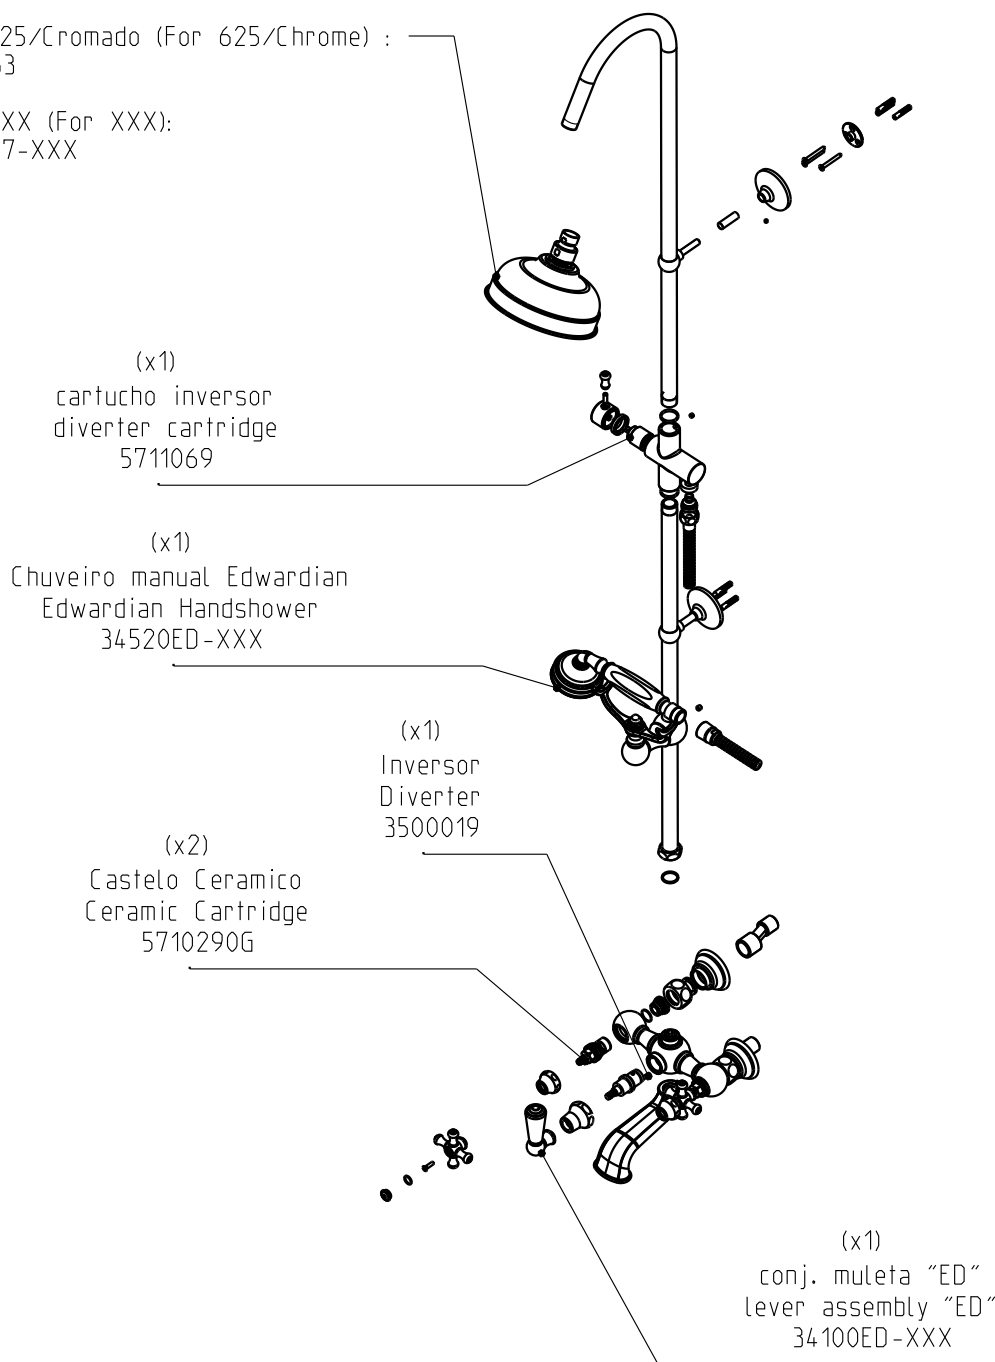

Edwardian

Mist.ban.exp+chuv.fixo/mn.ED,Q/F

EDWARD exp Wmt Bath Mixer-fixed/Hand Shr

Nota/Note:

xxx representa diferentes acabamentos
xxx represents different finishes

Instalador/Installer:

Por favor entregue todas as especificações que acompanham o produto ao seu proprietário.
Please leave all leaflets with the building owner to file for future reference.

dimensões/dimensions: mm

Edwardian

Mist.ban.exp+chuv.fixo/mn.ED,Q/F

EDWARD exp Wmt Bath Mixer-fixed/Hand Shr

Para 625/Cromado (For 625/Chrome) :
5999063

Para XXX (For XXX):
3450967-XXX

Nota/Note:

xxx representa diferentes acabamentos
xxx represents different finishes