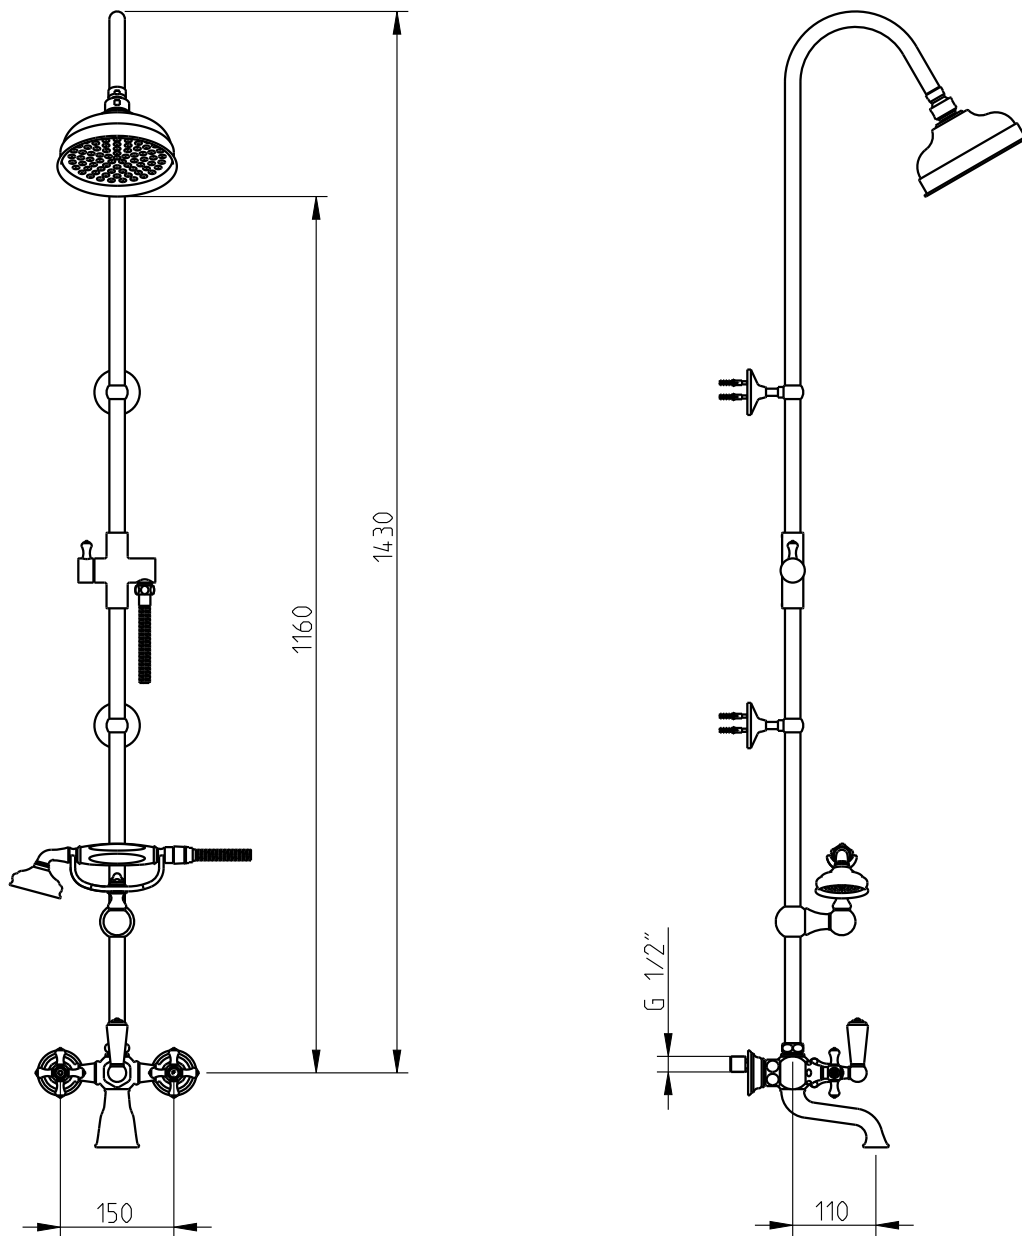

Edwardian

Mist.ban.exp+chuv.fixo/mn.ED,Q/F

EDWARD exp Wmt Bath Mixer-fixed/Hand Shr

Nota/Note:

xxx representa diferentes acabamentos
xxx represents different finishes

Instalador/Installer:

Por favor entregue todas as especificações que acompanham o produto ao seu proprietário.
Please leave all leaflets with the building owner to file for future reference.

dimensões/dimensions: mm

Edwardian

Mist.ban.exp+chuv.fixo/mn.ED,Q/F

EDWARD exp Wmt Bath Mixer-fixed/Hand Shr

Para 625/Cromado (For 625/Chrome) :
5999063

Para XXX (For XXX):
3450967-XXX

Nota/Note:

xxx representa diferentes acabamentos
xxx represents different finishes