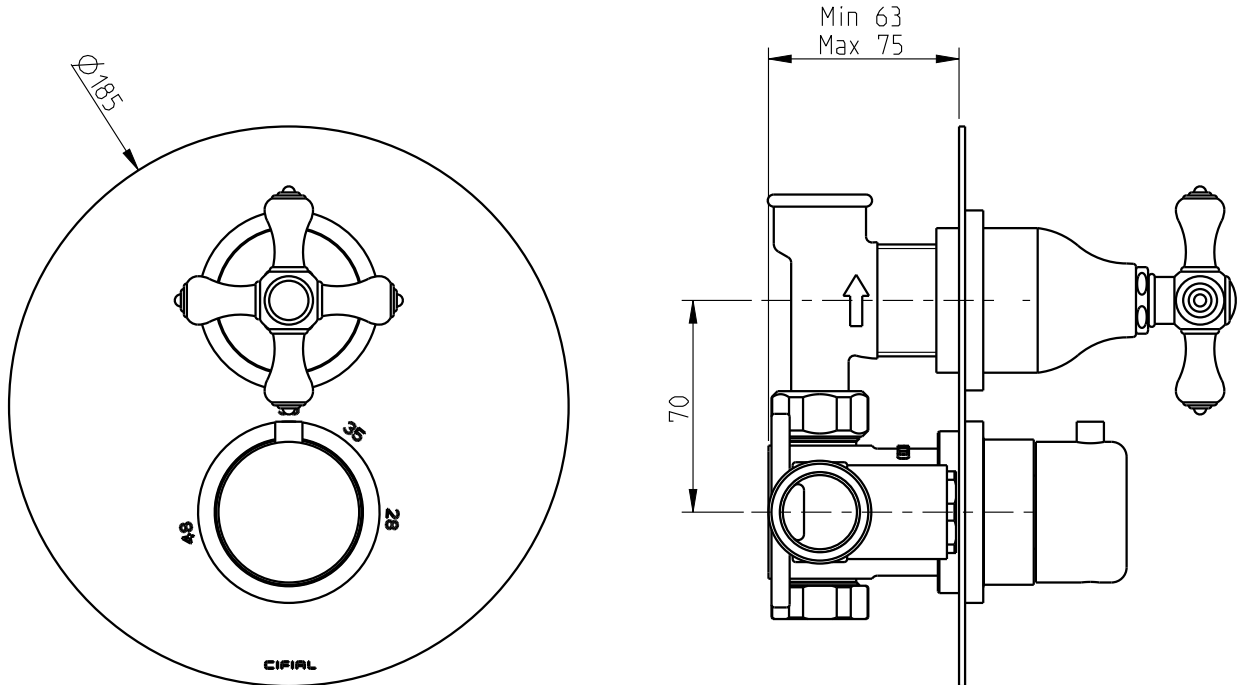

# EDWARDIAN

Cj.p/term.emb.2f -1v,Edwardian  
 Concealed thermostatic 2 holes - 1 outlet

**Nota/Note:**

xxx representa diferentes acabamentos  
 xxx represents different finishes

**Instalador/Installer:**

Por favor entregue todas as especificações que acompanham o produto ao seu proprietário.  
 Please leave all leaflets with the building owner to file for future reference.

dimensões/dimensions: mm

# EDWARDIAN

Cj.p/term.emb.2f -1v,Edwardian

Concealed thermostatic 2 holes - 1 outlet

3580012

Válvula termostática embutida 2 furos - 1 saída

Concealed thermostatic valve 2 holes - 1 outlet

VENDIDO EM SEPARADO / SOLD SEPARATELY