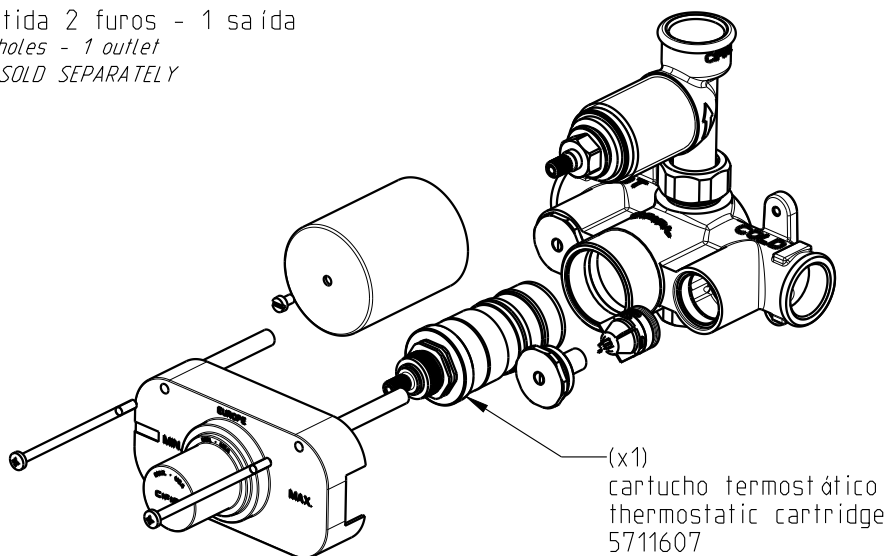

# EDWARDIAN

Cj.p/term.emb.2f -1v,Edwardian  
 Concealed thermostatic 2 holes - 1 outlet

**Nota/Note:**

xxx representa diferentes acabamentos  
 xxx represents different finishes

**Instalador/Installer:**

Por favor entregue todas as especificações que acompanham o produto ao seu proprietário.  
 Please leave all leaflets with the building owner to file for future reference.

# EDWARDIAN

Cj.p/term.emb.2f -1v,Edwardian

Concealed thermostatic 2 holes - 1 outlet

3580012

Válvula termostática embutida 2 furos - 1 saída

Concealed thermostatic valve 2 holes - 1 outlet

VENDIDO EM SEPARADO / SOLD SEPARATELY