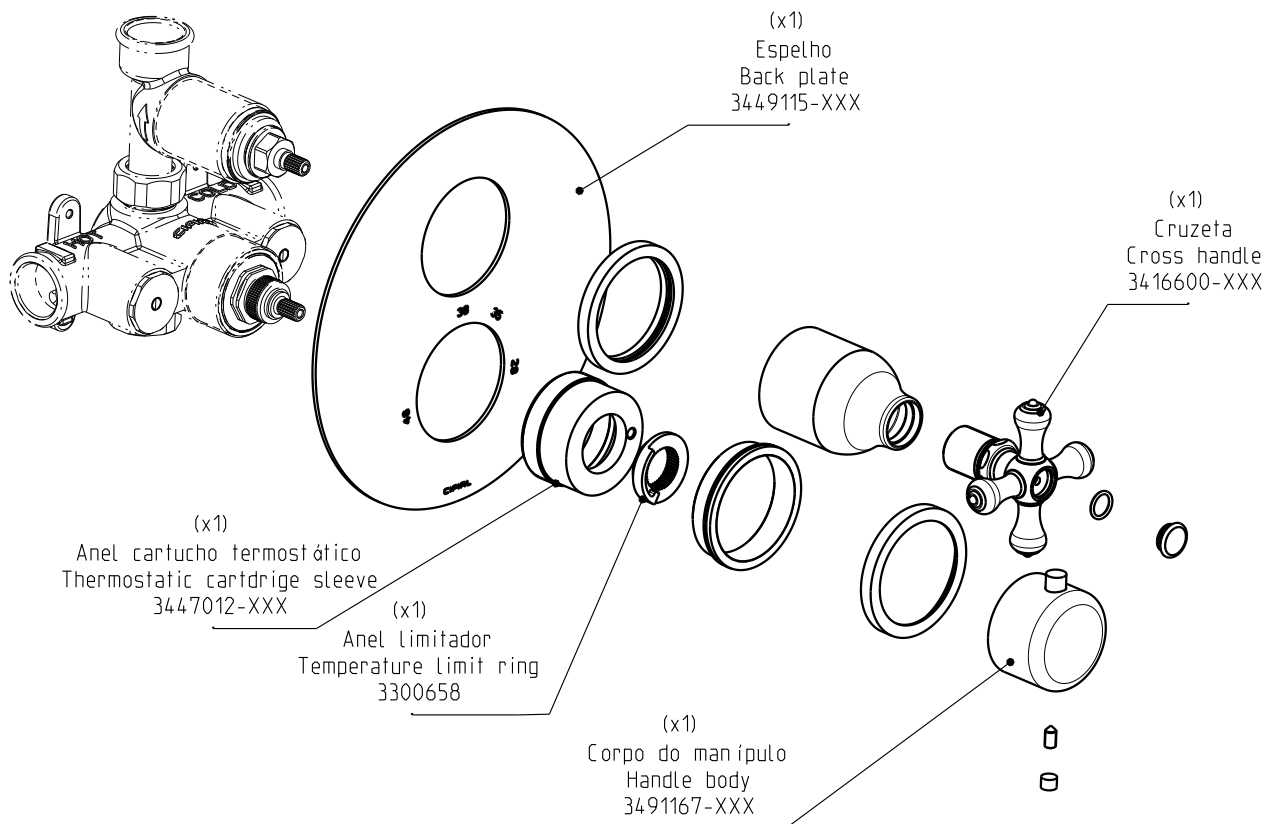

# EDWARDIAN

Cj.p/term.emb.2f -1v,Edwardian  
 Concealed thermostatic 2 holes - 1 outlet

**Nota/Note:**

xxx representa diferentes acabamentos  
 xxx represents different finishes

**Instalador/Installer:**

Por favor entregue todas as especificações que acompanham o produto ao seu proprietário.  
 Please leave all leaflets with the building owner to file for future reference.

dimensões/dimensions: mm

# EDWARDIAN

Cj.p/term.emb.2f -1v,Edwardian

Concealed thermostatic 2 holes - 1 outlet

3580012

Válvula termostática embutida 2 furos - 1 saída

Concealed thermostatic valve 2 holes - 1 outlet

VENDIDO EM SEPARADO / SOLD SEPARATELY