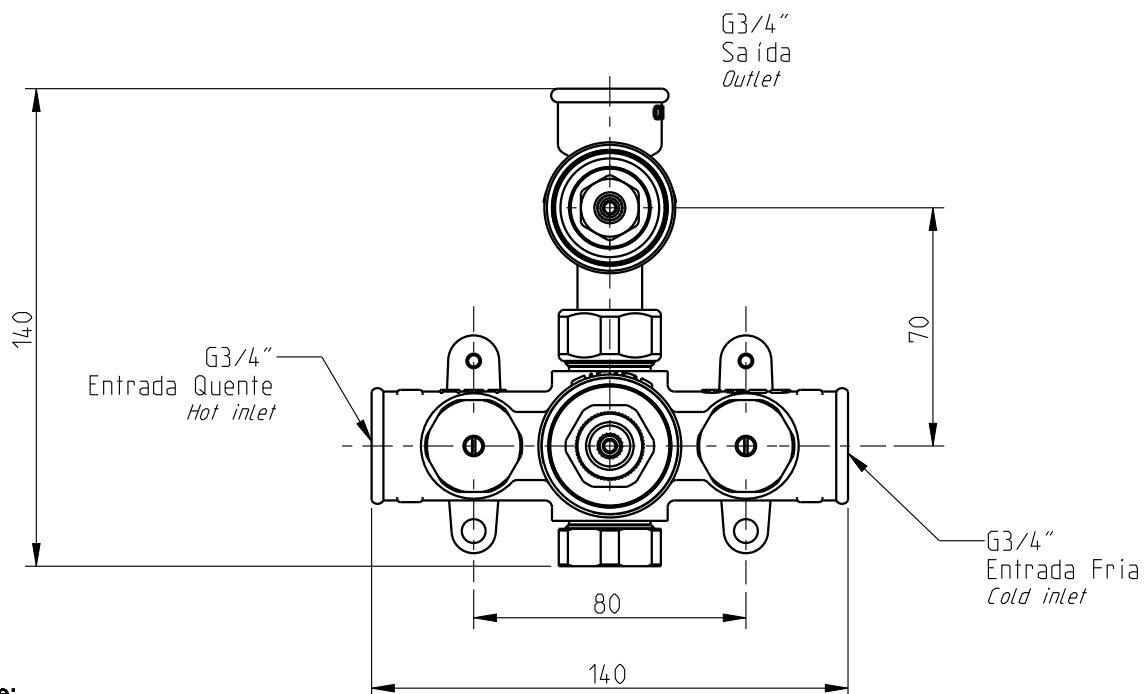

# EDWARDIAN

Cj.p/term.emb.2f -1v,Edwardian  
 Concealed thermostatic 2 holes - 1 outlet

**Nota/Note:**

xxx representa diferentes acabamentos  
 xxx represents different finishes

**Instalador/Installer:**

Por favor entregue todas as especificações que acompanham o produto ao seu proprietário.  
 Please leave all leaflets with the building owner to file for future reference.

dimensões/dimensions: mm

# EDWARDIAN

Cj.p/term.emb.2f -1v,Edwardian

Concealed thermostatic 2 holes - 1 outlet

3580012

Válvula termostática embutida 2 furos - 1 saída

Concealed thermostatic valve 2 holes - 1 outlet

VENDIDO EM SEPARADO / SOLD SEPARATELY