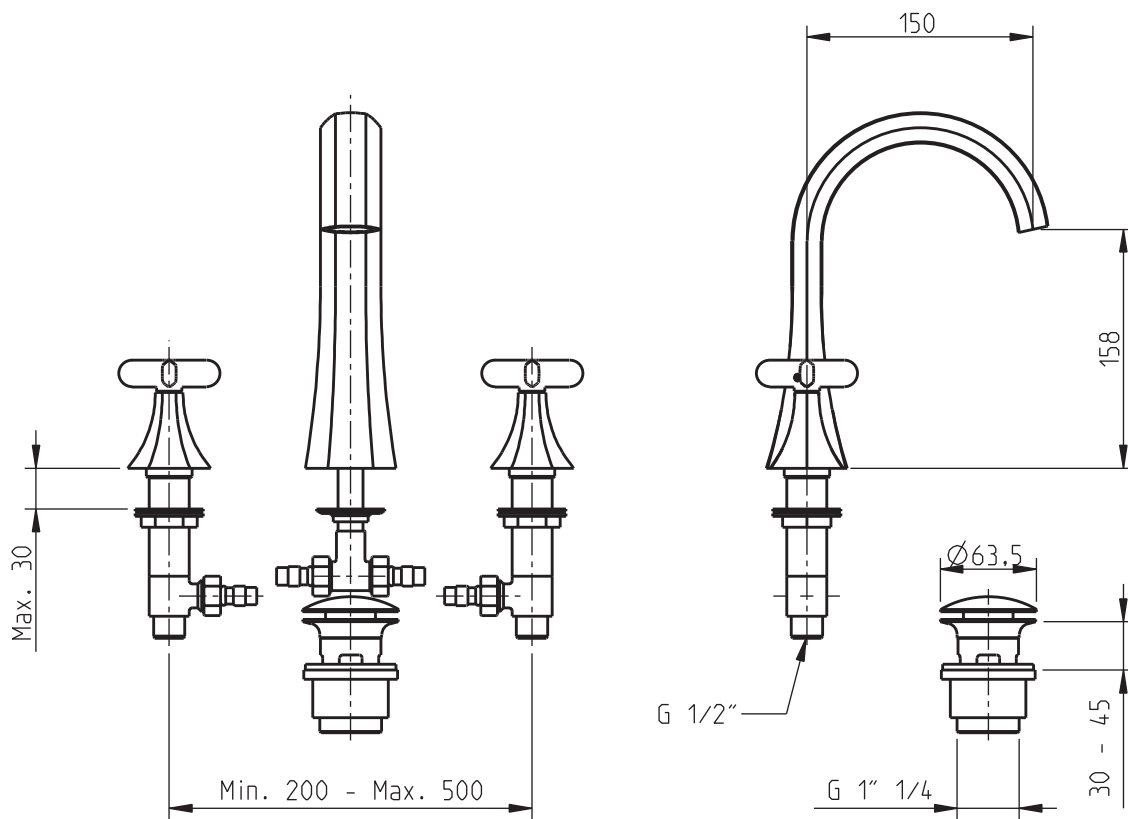

## Hexa

Misturadora alta 3 furos de lavatório c/ escoador clic-clac / 3 Holes high arc lavatory mixer with slotted clic-clac waste

código/code | 31140HM-xxx  
31140HC-xxx

**INSTALADOR / INSTALLER:**  
Por favor entregue todas as instruções que acompanham este produto ao seu proprietário.  
Please leave all leaflets with the building owner to file for future reference.