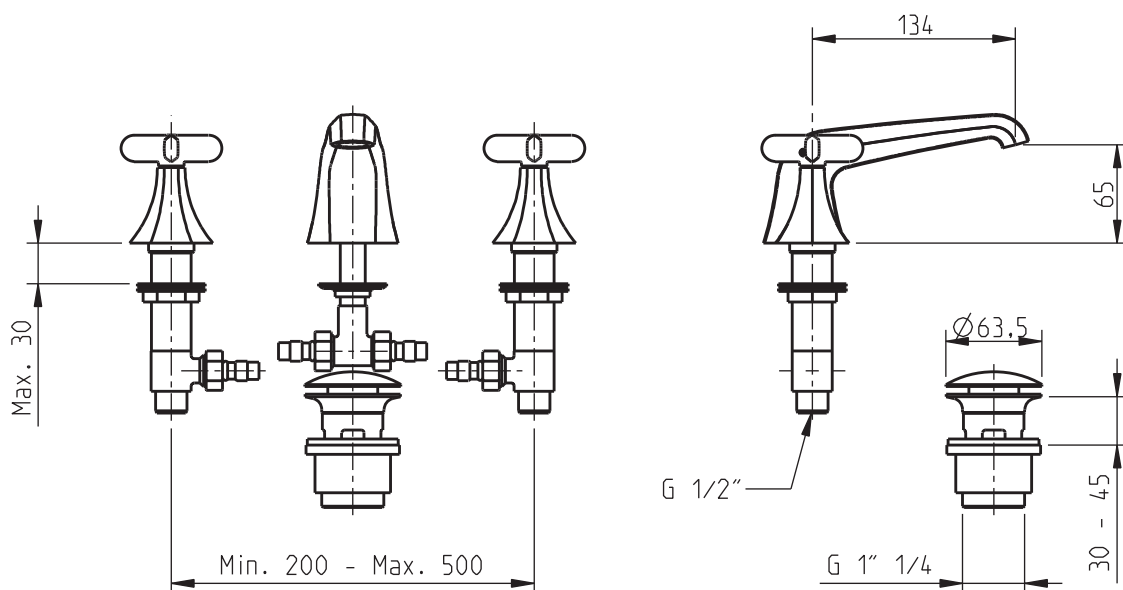

INSTRUÇÕES DE INSTALAÇÃO INSTALLATION INSTRUCTIONS

Hexa

Misturadora 3 furos de lavatório c/ escoador clic-clac / 3 Holes lavatory mixer with slotted clic-clac waste

código/code | 31130HM-xxx
31130HC-xxx

INSTALADOR / INSTALLER:
Por favor entregue todas as instruções que acompanham este produto ao seu proprietário.
Please leave all leaflets with the building owner to file for future reference.