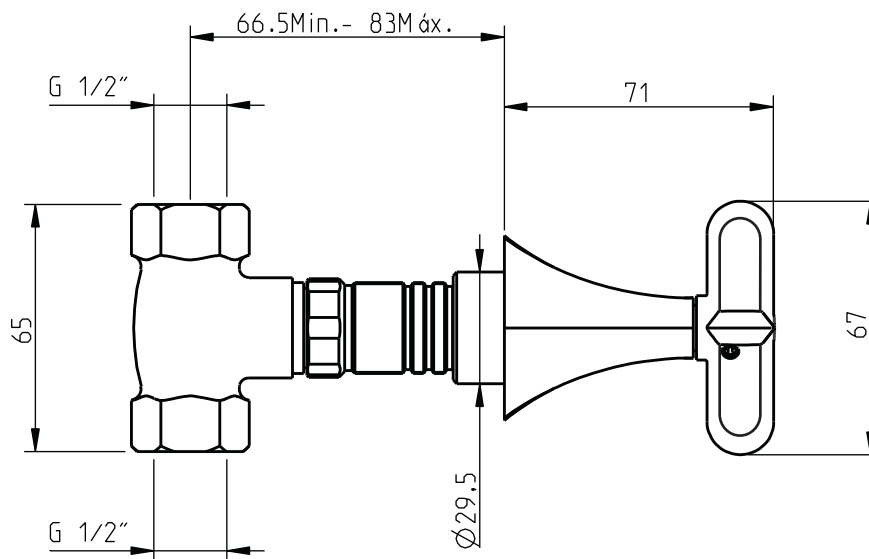

## Hexa

### Torneira de passagem 1/2" 1/2" wall stop valve

dimensões / dimensions mm

**nota/note:** xxx representa diferentes acabamentos  
xxx represent different finishes

www.cifial.pt | cifial@cifial.pt  
cifialdecor@infonegocio.com  
www.cifial.co.uk | sales@cifial.co.uk  
www.cifialusa.com | info@cifialusa.com