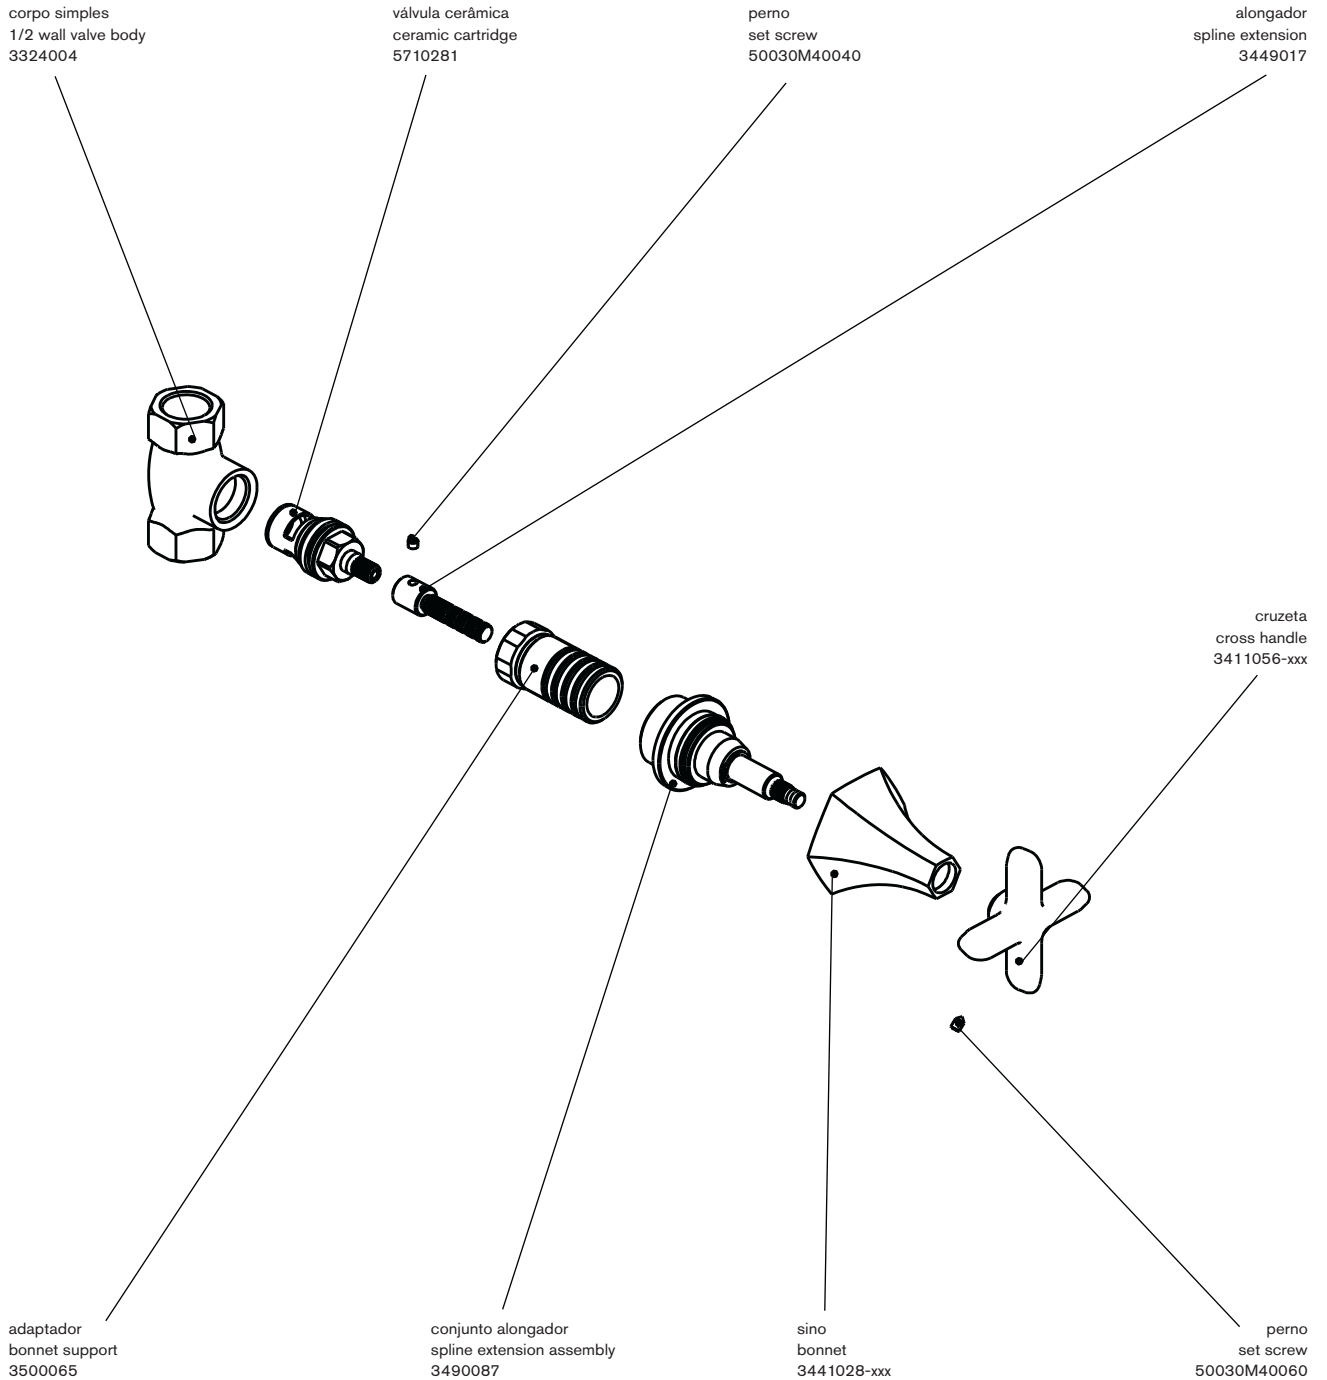

## Hexa

### Torneira de passagem 1/2" 1/2" wall stop valve

dimensões / dimensions mm

**nota/note:** xxx representa diferentes acabamentos  
xxx represent different finishes

www.cifial.pt | cifial@cifial.pt  
cifialdecor@infonegocio.com  
www.cifial.co.uk | sales@cifial.co.uk  
www.cifialusa.com | info@cifialusa.com