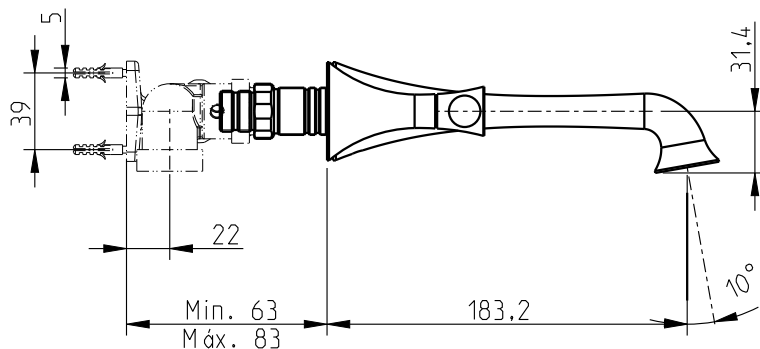

L Spout

Mist.pard.lav.3f Brookhaven-L-Spout

(PT) NOTA

31110BS-XXX: Produto vendido como conjunto de corpo embutido e corpo exposto;
31112BS-XXX: Produto vendido como corpo exposto. Corpo embutido (3610032) comprado separadamente.

(EN) NOTE

31110BS-XXX: Product sold as the rough and trim set.
31112BS-XXX: Product sold as only the trim set. Rough (3610032) sold separately.

Nota/Note:

xxx representa diferentes acabamentos
xxx represents different finishes