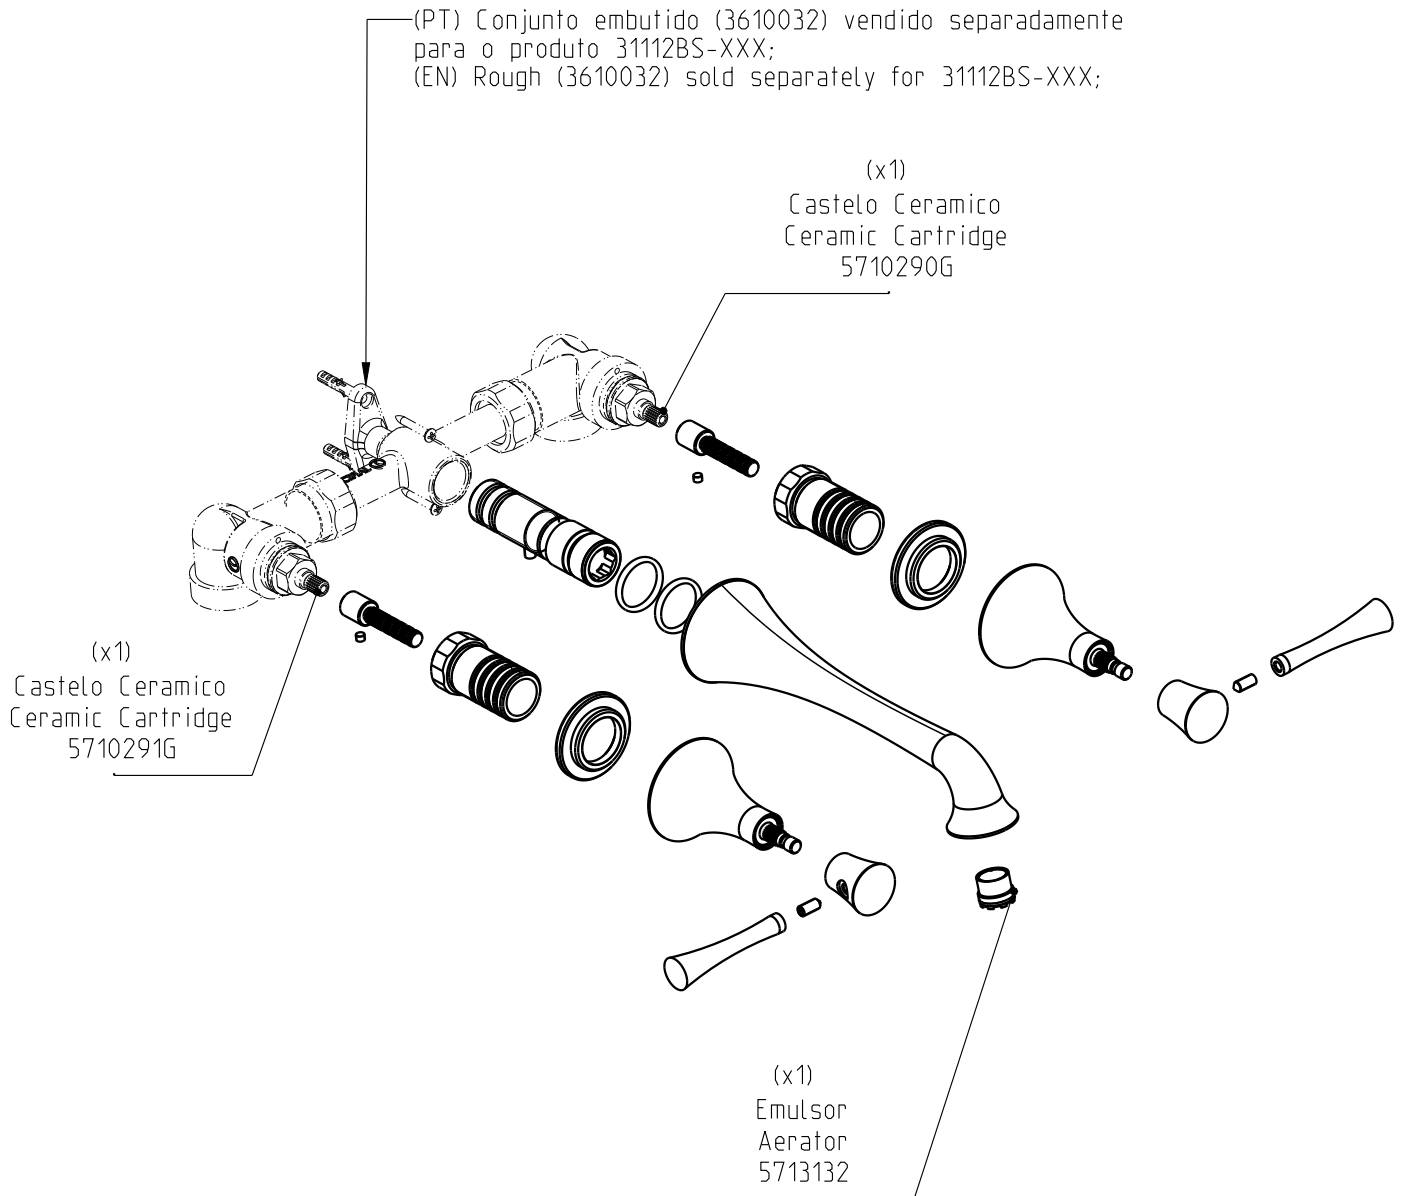

L Spout

Mist.pard.lav.3f Brookhaven-L-Spout

(PT) NOTA

31110BS-XXX: Produto vendido como conjunto de corpo embutido e corpo exposto;
31112BS-XXX: Produto vendido como corpo exposto. Corpo embutido (3610032) comprado separadamente.

(EN) NOTE

31110BS-XXX: Product sold as the rough and trim set.
31112BS-XXX: Product sold as only the trim set. Rough (3610032) sold separately.

Nota/Note:

xxx representa diferentes acabamentos
xxx represents different finishes

Instalador/Installer:

Por favor entregue todas as especificações que acompanham o produto ao seu proprietário.
Please leave all leaflets with the building owner to file for future reference.

dimensões/dimensions: mm

L Spout

Mist.pard.lav.3f Brookhaven-L-Spout

Nota/Note:

xxx representa diferentes acabamentos
xxx represents different finishes

Instalador/Installer:

Por favor entregue todas as especificações que acompanham o produto ao seu proprietário.
Please leave all leaflets with the building owner to file for future reference.