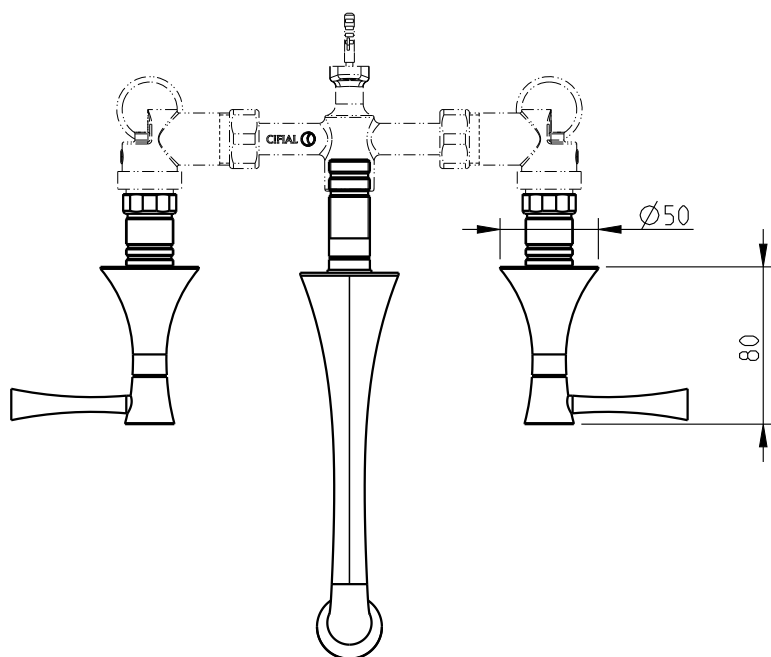

L Spout

Mist.pard.lav.3f Brookhaven-L-Spout

(PT) NOTA

31110BS-XXX: Produto vendido como conjunto de corpo embutido e corpo exposto;
31112BS-XXX: Produto vendido como corpo exposto. Corpo embutido (3610032) comprado separadamente.

(EN) NOTE

31110BS-XXX: Product sold as the rough and trim set.
31112BS-XXX: Product sold as only the trim set. Rough (3610032) sold separately.

Nota/Note:

xxx representa diferentes acabamentos
xxx represents different finishes