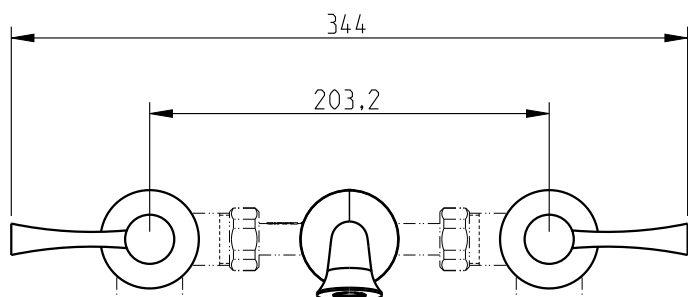

L Spout

Mist.pard.lav.3f Brookhaven-L-Spout

(PT) NOTA

31110BS-XXX: Produto vendido como conjunto de corpo embutido e corpo exposto;
31112BS-XXX: Produto vendido como corpo exposto. Corpo embutido (3610032) comprado separadamente.

(EN) NOTE

31110BS-XXX: Product sold as the rough and trim set.
31112BS-XXX: Product sold as only the trim set. Rough (3610032) sold separately.

Nota/Note:

xxx representa diferentes acabamentos
xxx represents different finishes