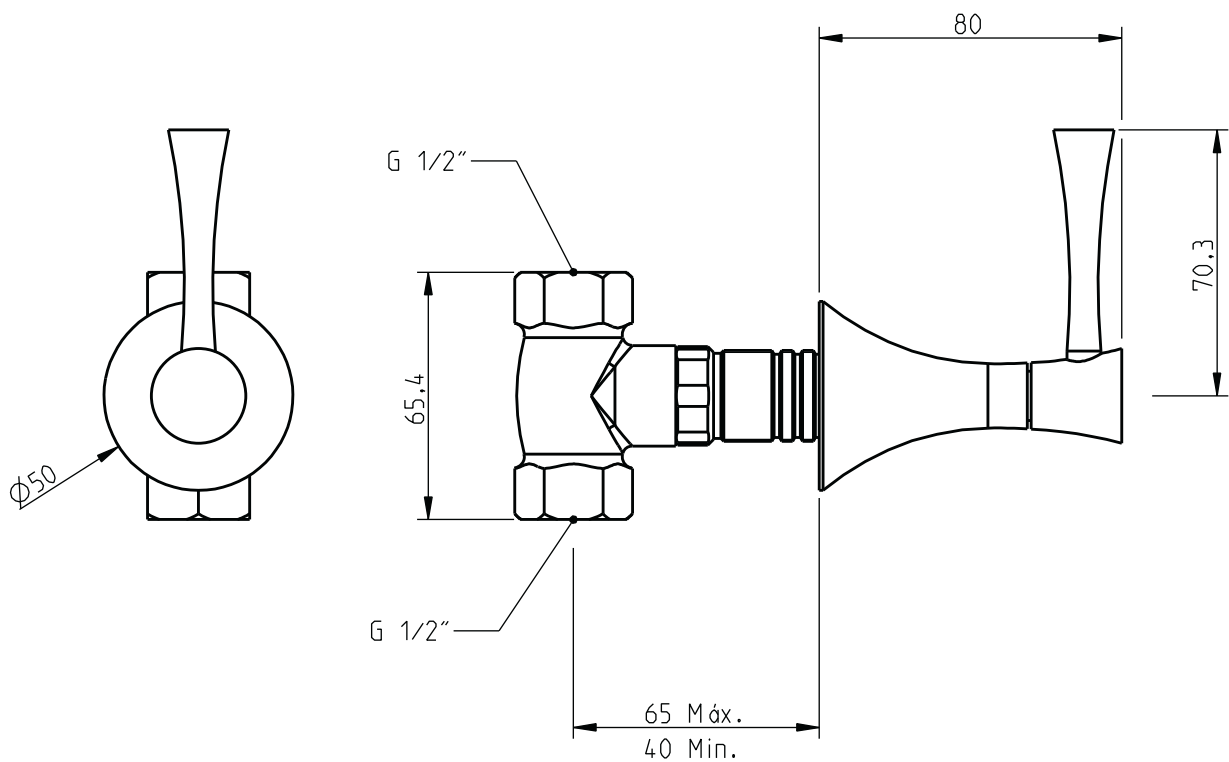

Brookhaven

Torneira de passagem 1/2" 1/2" wall stop valve

dimensões / dimensions mm

nota/note: xxx representa diferentes acabamentos
xxx represent different finishes