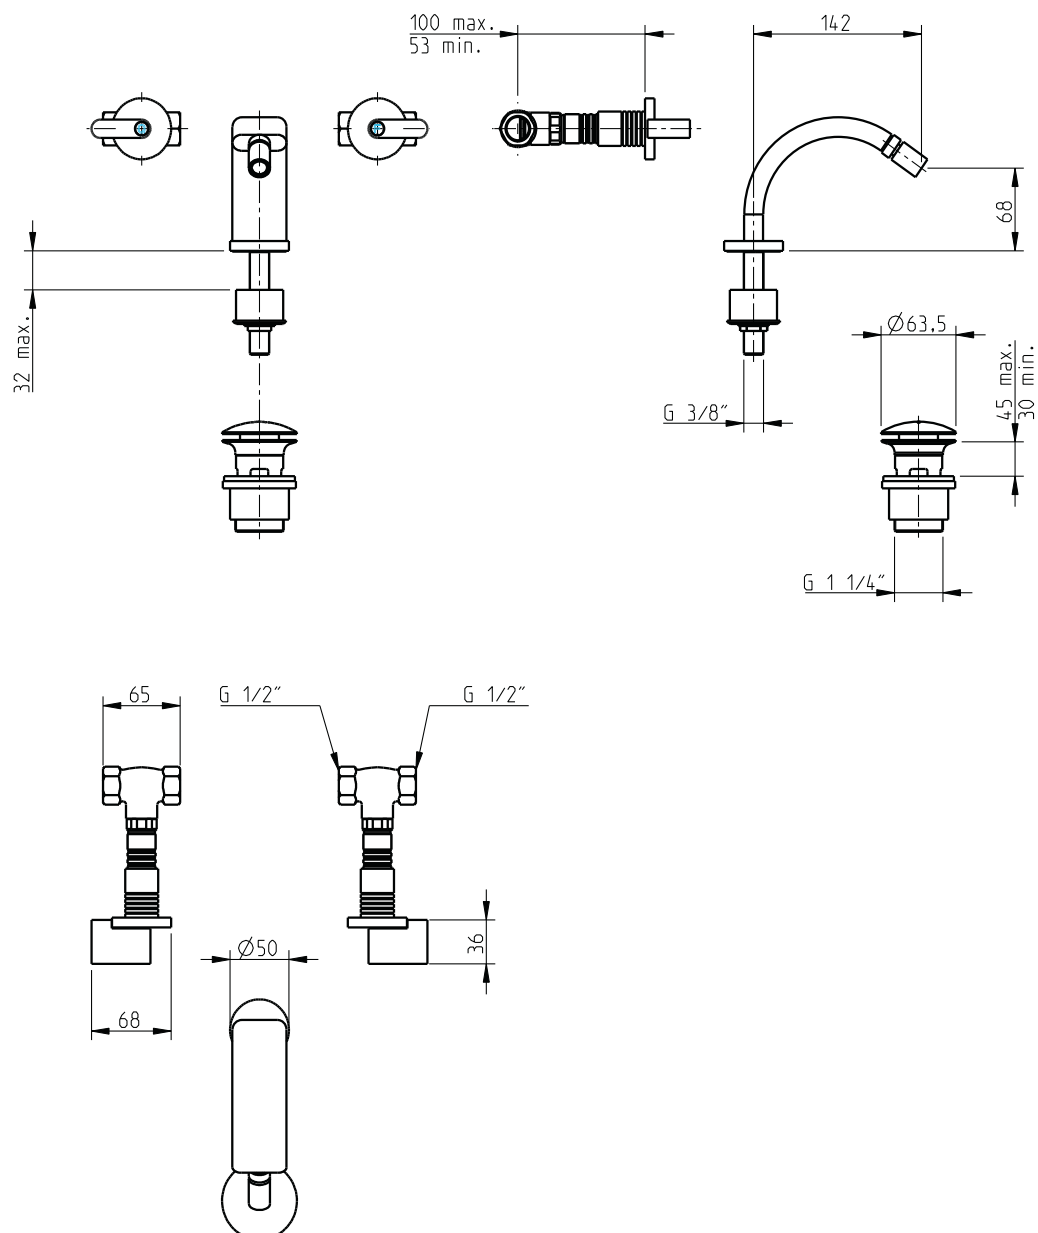

Techno M3

Misturadora Bidé c/ Clic-clac c/ Manipulo Parede

dimensões / dimensions mm