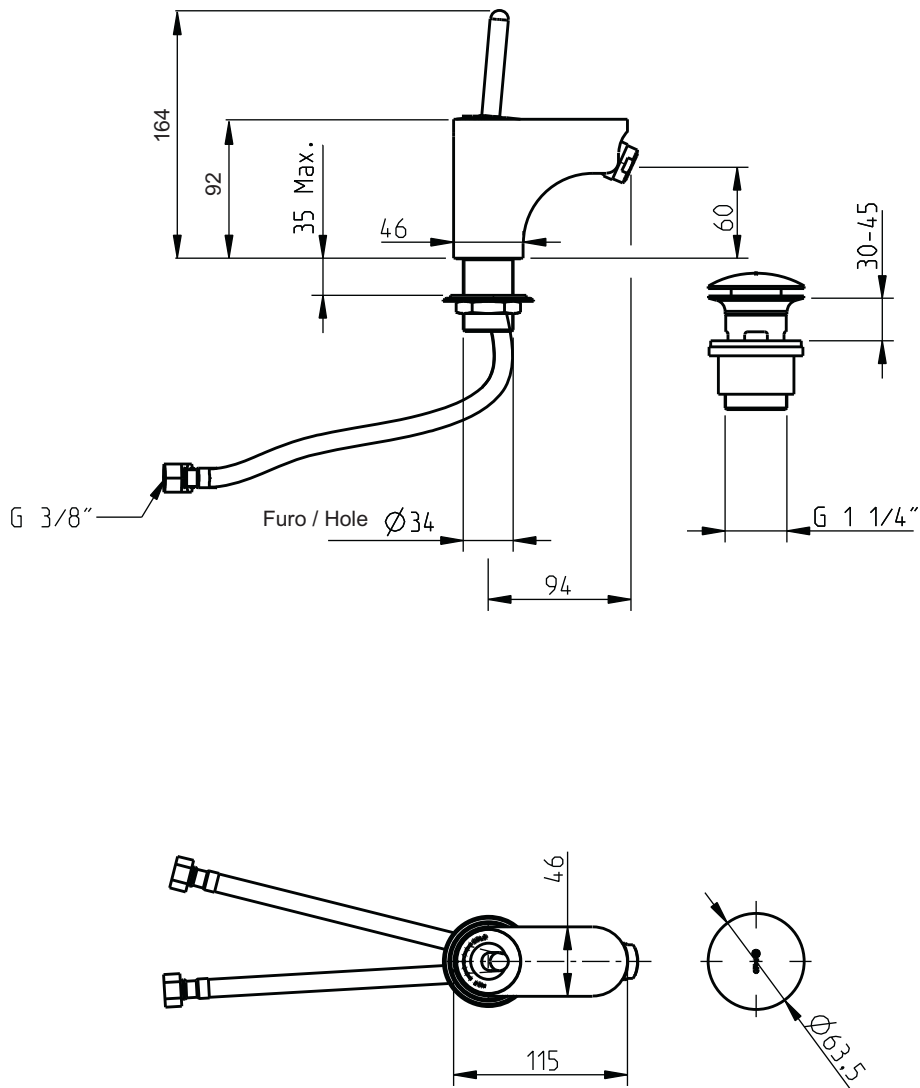

### Monocomando de bidé com escoador clic-clac Bidet mixer with slotted clic-clac waste

dimensões / dimensions mm

- nota/note:** 1) xxx representa diferentes acabamentos  
xxx represent different finishes  
2) baixa pressão - substituir arejador de alta por baixa pressão  
low pressure water system - replace high by low pressure aerator