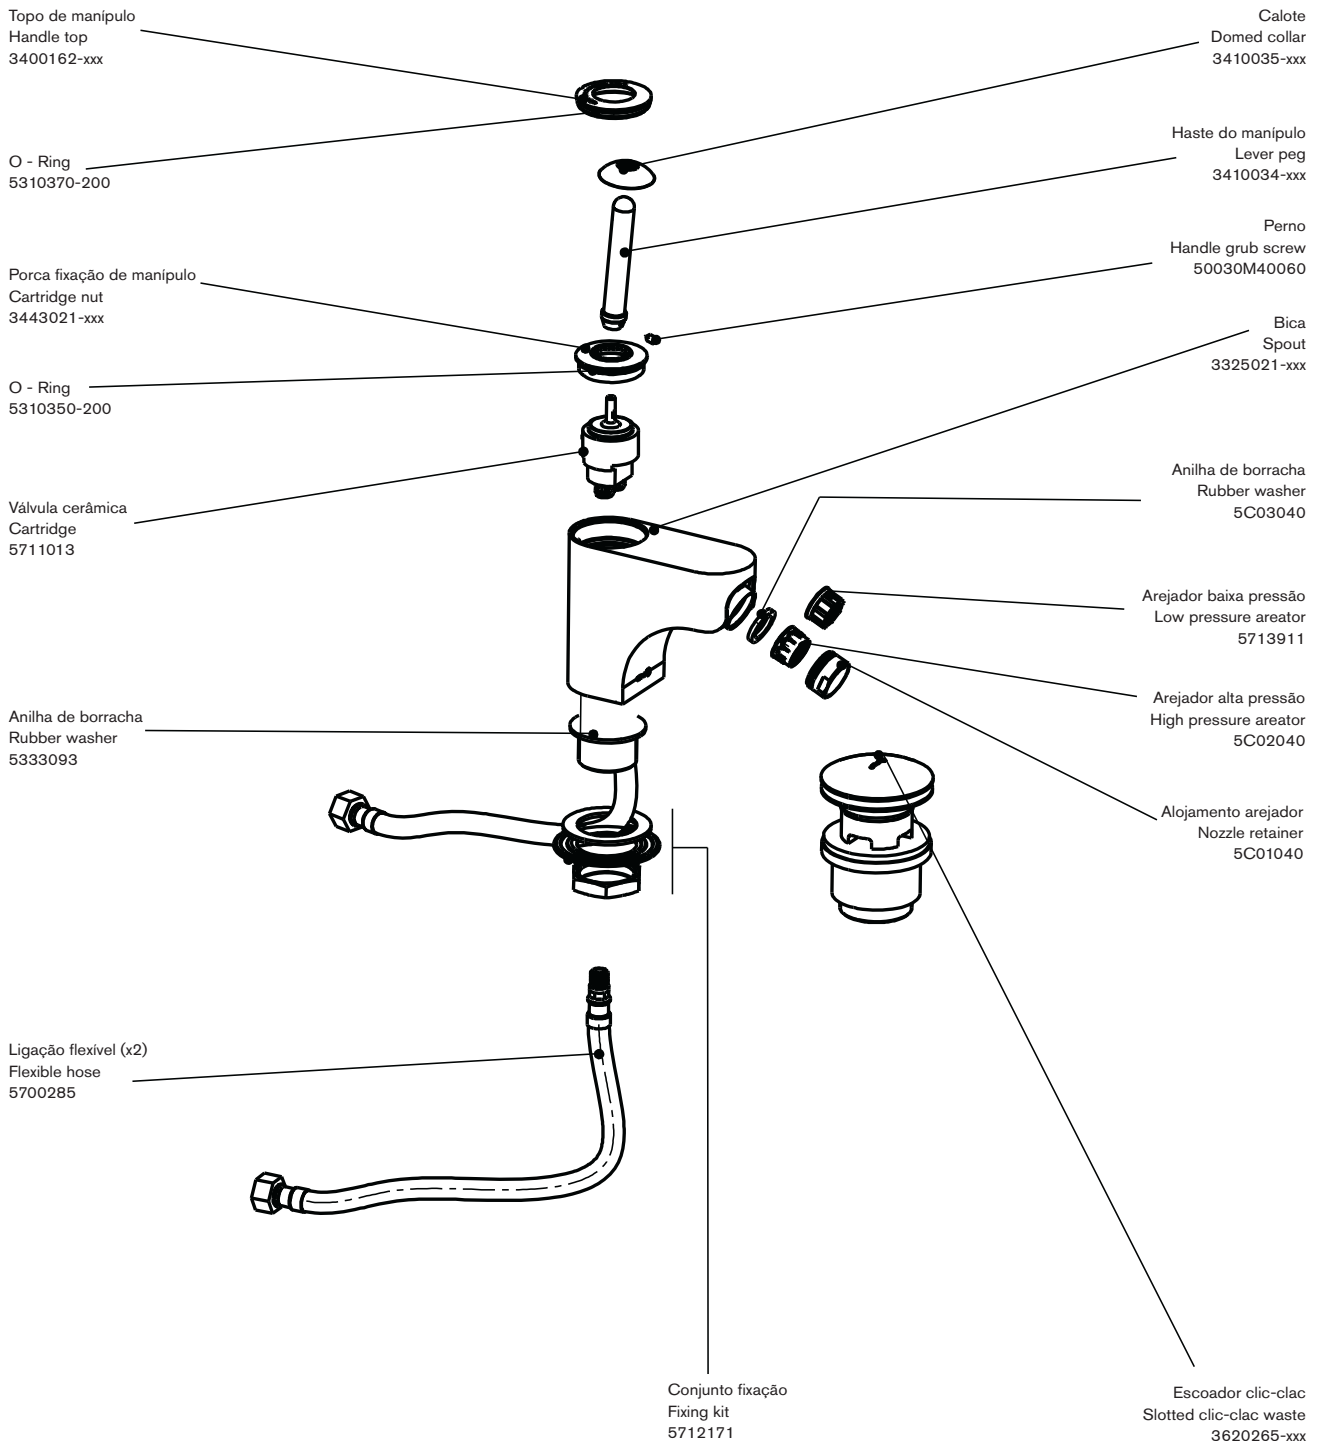

## M10

### Monocomando de bidé com escoador clic-clac Bidet mixer with slotted clic-clac waste

dimensões / dimensions mm

- nota/note:** 1) xxx representa diferentes acabamentos  
xxx represent different finishes  
2) baixa pressão - substituir arejador de alta por baixa pressão  
low pressure water system - replace high by low pressure aerator