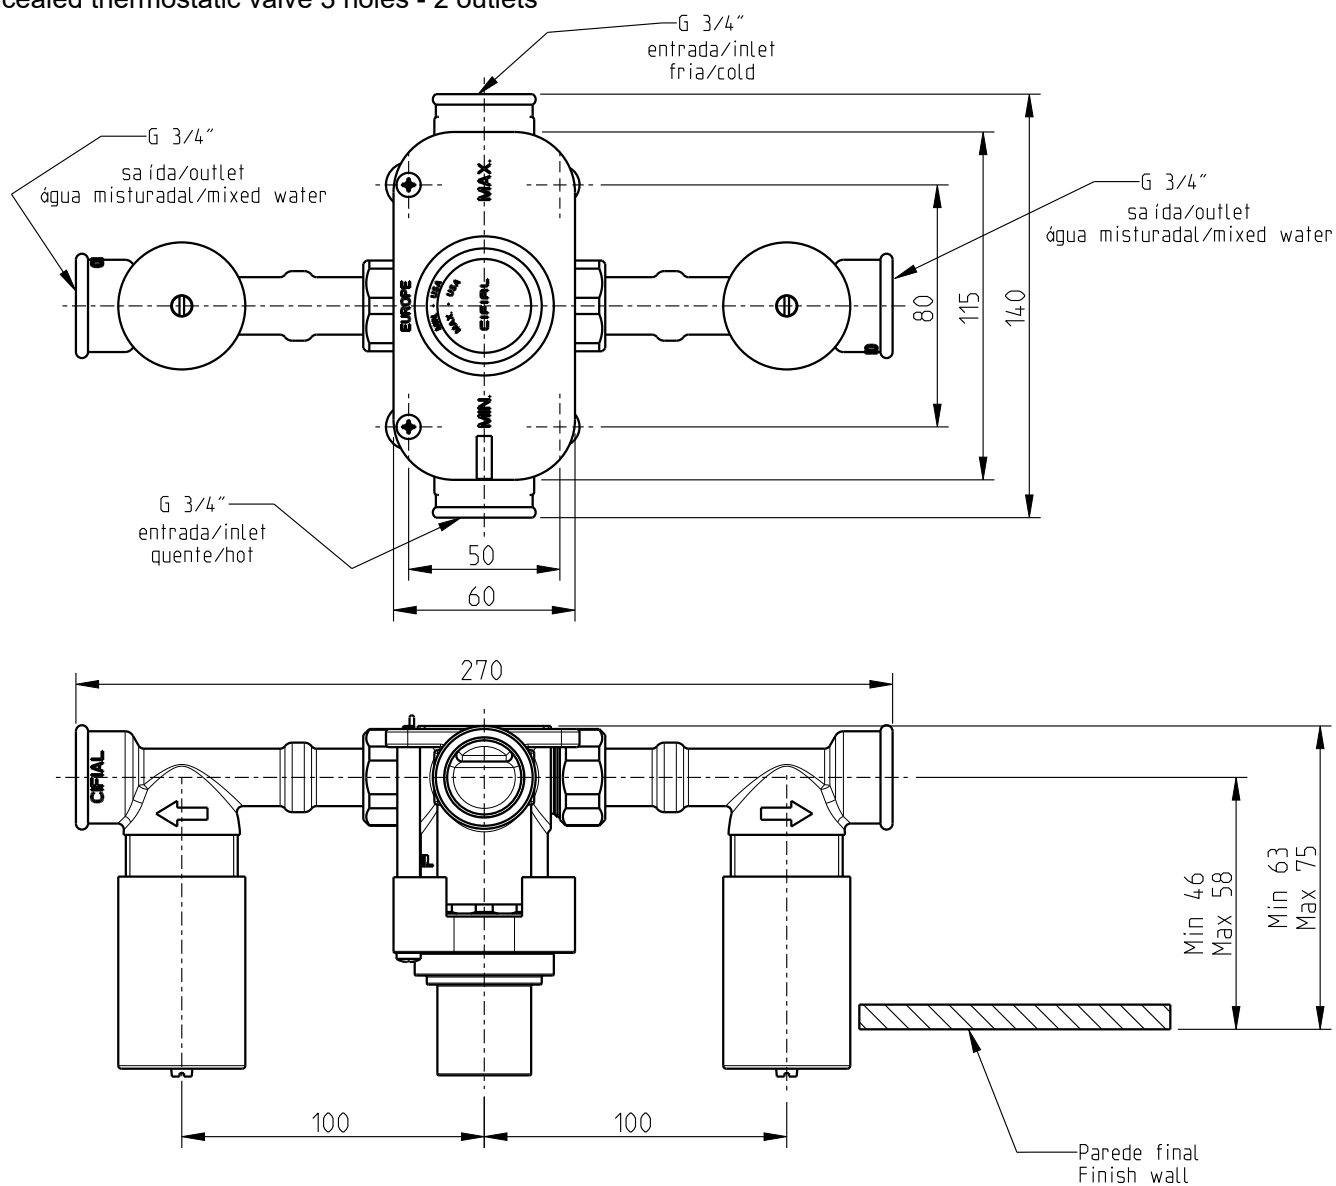

Thermostatic Rough

3580017

Válvula termostática embutida 3 furos - 2 vias
 Concealed thermostatic valve 3 holes - 2 outlets

PT: Dimensão "A" deve de ser verificada nas instruções de instalação do corpo exposto;
 EN: Dimension "A" must be verified on the Installation Instructions document of the trim set;

dimensões/dimensions: mm

Thermostatic Rough

3580017

Válvula termostática embutida 3 furos - 2 vias

Concealed thermostatic valve 3 holes - 2 outlets

Nota/Note:

xxx representa diferentes acabamentos
xxx represents different finishes

Thermostatic Rough

3580017

Válvula termostática embutida 3 furos - 2 vias

Concealed thermostatic valve 3 holes - 2 outlets

Nota/Note:

xxx representa diferentes acabamentos
xxx represents different finishes