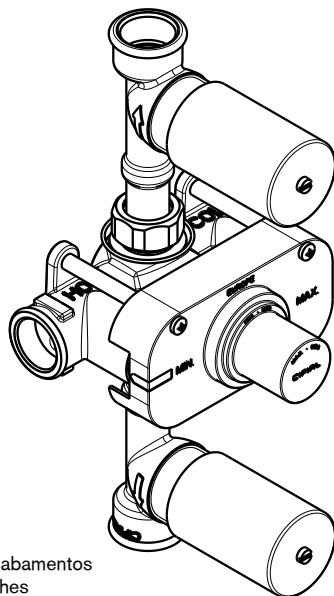

Thermostatic Rough

3580017

Válvula termostática embutida 3 furos - 2 vias
 Concealed thermostatic valve 3 holes - 2 outlets

PT: Dimensão "A" deve de ser verificada nas instruções de instalação do corpo exposto;
 EN: Dimension "A" must be verified on the Installation Instructions document of the trim set;

dimensões/dimensions: mm

Thermostatic Rough

3580017

Válvula termostática embutida 3 furos - 2 vias

Concealed thermostatic valve 3 holes - 2 outlets

Nota/Note:

xxx representa diferentes acabamentos
xxx represents different finishes

Thermostatic Rough

3580017

Válvula termostática embutida 3 furos - 2 vias

Concealed thermostatic valve 3 holes - 2 outlets

Nota/Note:

xxx representa diferentes acabamentos
xxx represents different finishes