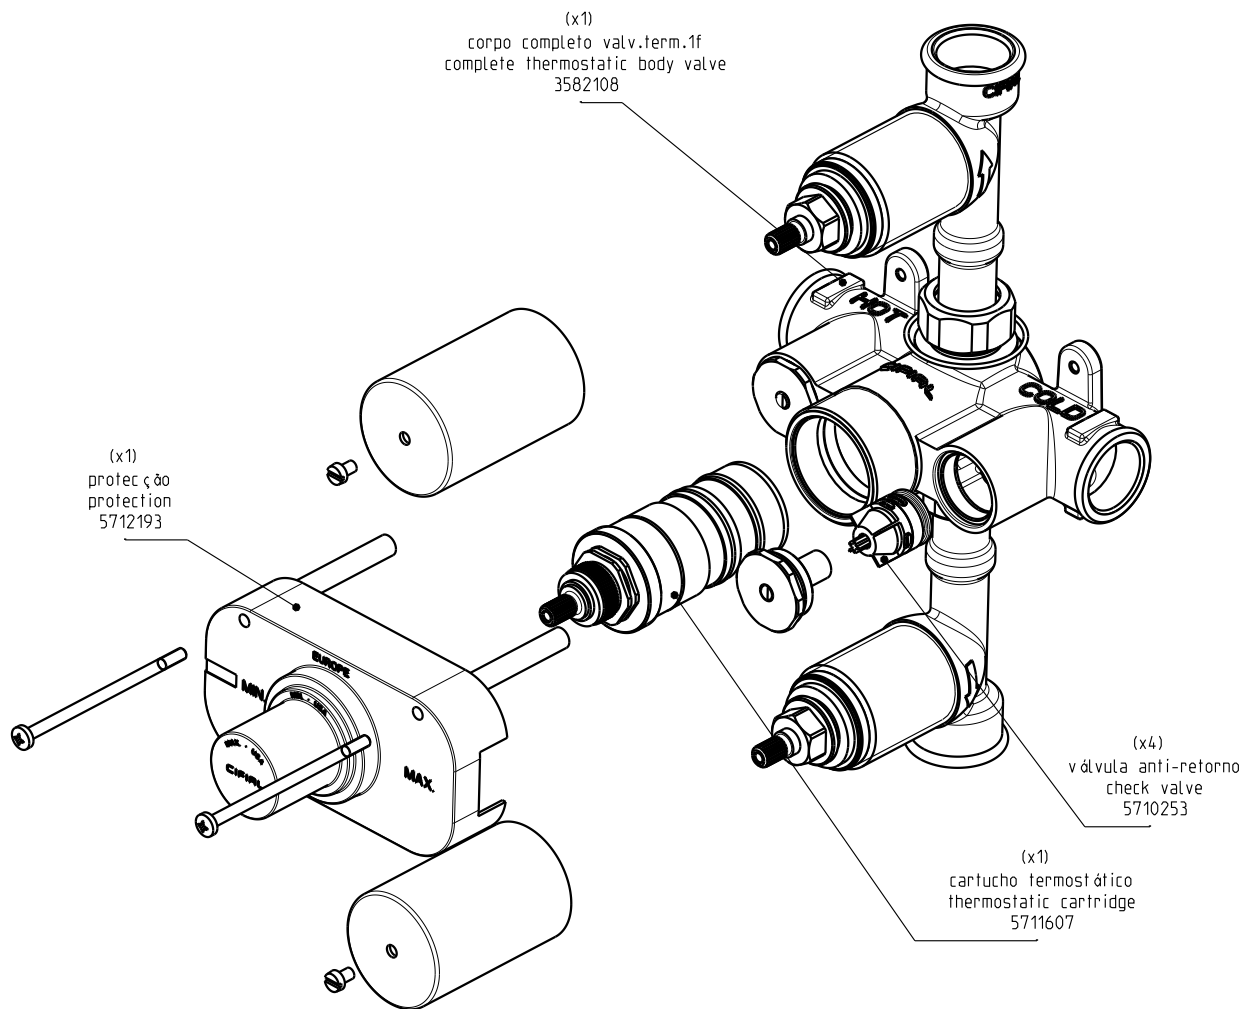

Thermostatic Rough

3580017

Válvula termostática embutida 3 furos - 2 vias
 Concealed thermostatic valve 3 holes - 2 outlets

PT: Dimensão "A" deve de ser verificada nas instruções de instalação do corpo exposto;
 EN: Dimension "A" must be verified on the Installation Instructions document of the trim set;

dimensões/dimensions: mm

Thermostatic Rough

3580017

Válvula termostática embutida 3 furos - 2 vias

Concealed thermostatic valve 3 holes - 2 outlets

Nota/Note:

xxx representa diferentes acabamentos
xxx represents different finishes

Thermostatic Rough

3580017

Válvula termostática embutida 3 furos - 2 vias

Concealed thermostatic valve 3 holes - 2 outlets

Nota/Note:

xxx representa diferentes acabamentos
xxx represents different finishes