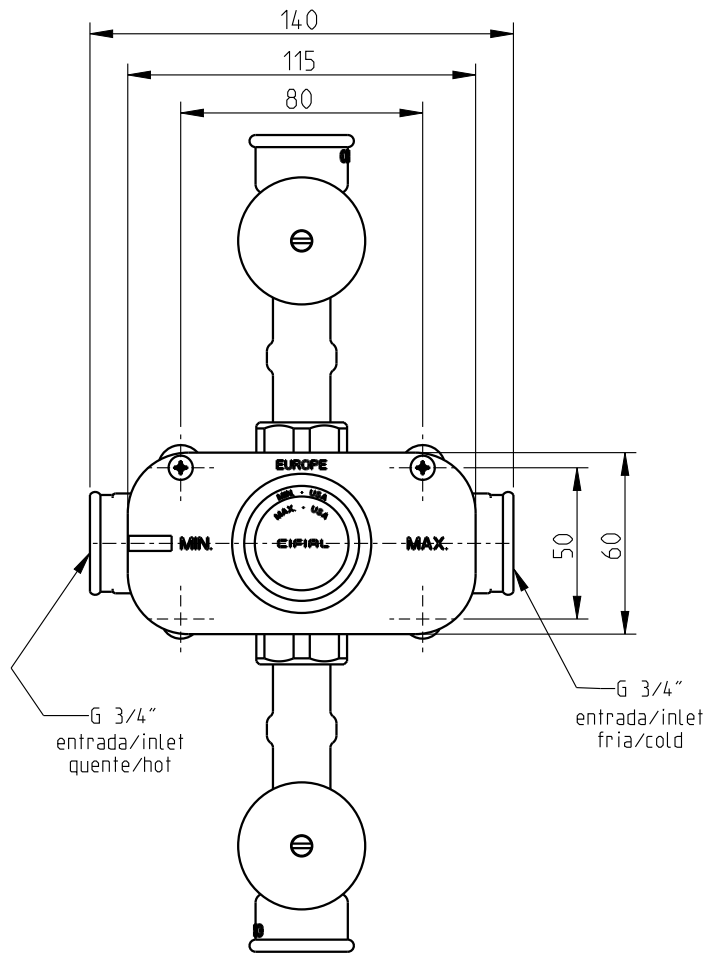

Thermostatic Rough

3580017

Válvula termostática embutida 3 furos - 2 vias
 Concealed thermostatic valve 3 holes - 2 outlets

PT: Dimensão "A" deve de ser verificada nas instruções de instalação do corpo exposto;
 EN: Dimension "A" must be verified on the Installation Instructions document of the trim set;

dimensões/dimensions: mm

Thermostatic Rough

3580017

Válvula termostática embutida 3 furos - 2 vias

Concealed thermostatic valve 3 holes - 2 outlets

Nota/Note:

xxx representa diferentes acabamentos
xxx represents different finishes

Thermostatic Rough

3580017

Válvula termostática embutida 3 furos - 2 vias

Concealed thermostatic valve 3 holes - 2 outlets

Nota/Note:

xxx representa diferentes acabamentos
xxx represents different finishes