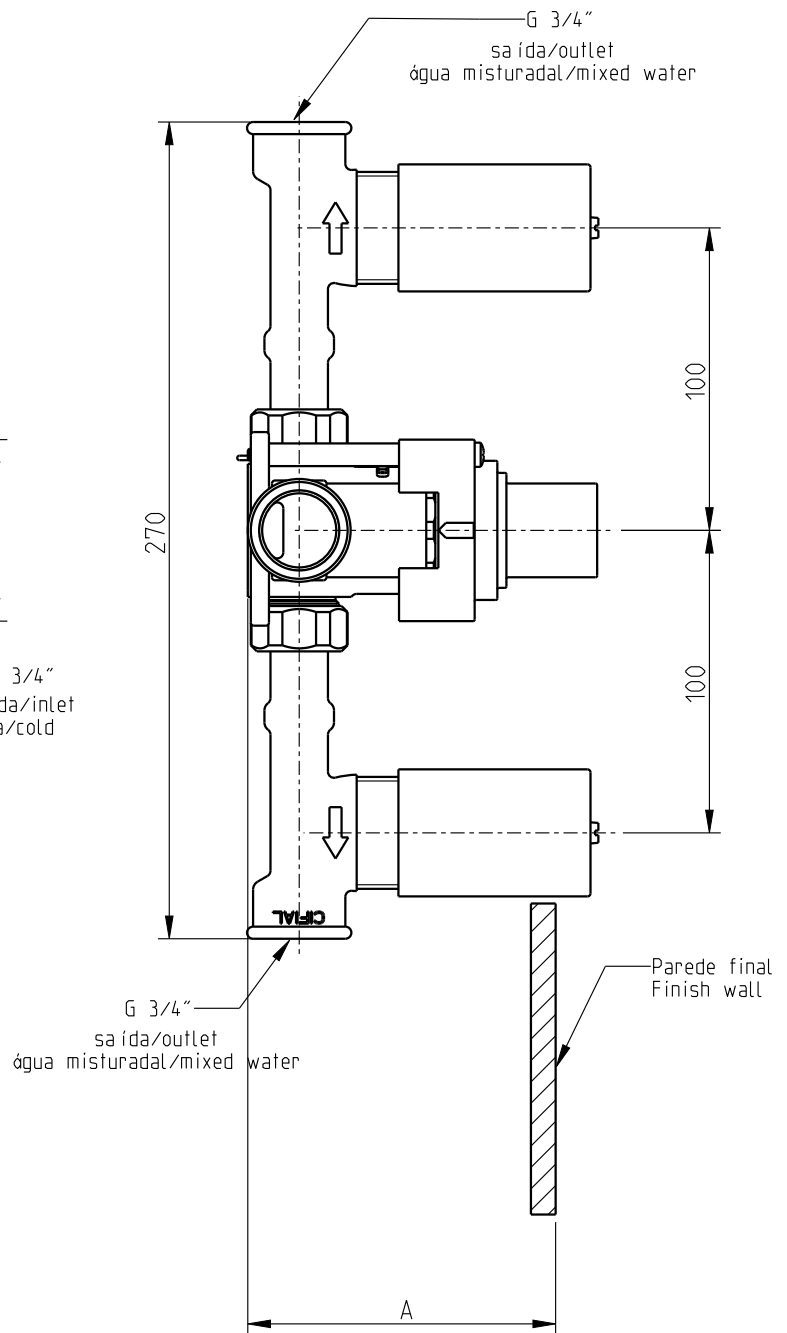

Thermostatic Rough

3580017

Válvula termostática embutida 3 furos - 2 vias
 Concealed thermostatic valve 3 holes - 2 outlets

PT: Dimensão "A" deve de ser verificada nas instruções de instalação do corpo exposto;
 EN: Dimension "A" must be verified on the Installation Instructions document of the trim set;

dimensões/dimensions: mm

Thermostatic Rough

3580017

Válvula termostática embutida 3 furos - 2 vias

Concealed thermostatic valve 3 holes - 2 outlets

Nota/Note:

xxx representa diferentes acabamentos
xxx represents different finishes

Thermostatic Rough

3580017

Válvula termostática embutida 3 furos - 2 vias

Concealed thermostatic valve 3 holes - 2 outlets

Nota/Note:

xxx representa diferentes acabamentos
xxx represents different finishes