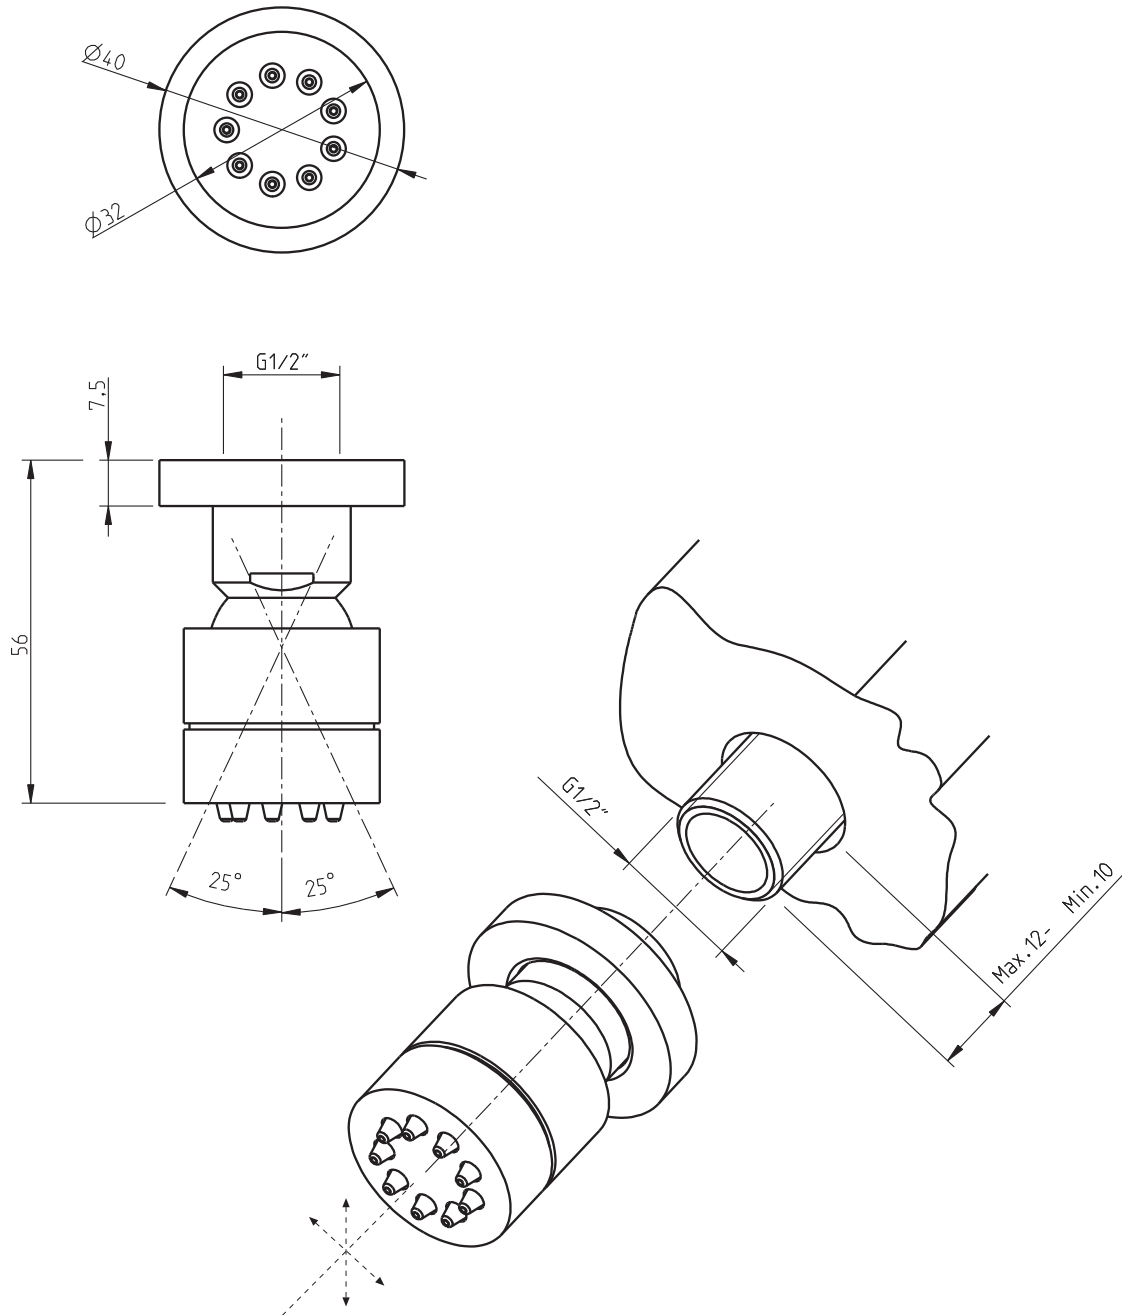

INSTRUÇÕES DE INSTALAÇÃO INSTALLATION INSTRUCTIONS

Body spray

código/code | 1966035

INSTALADOR / INSTALLER:
Por favor entregue todas as instruções que acompanham este produto ao seu proprietário.
Please leave all leaflets with the building owner to file for future reference.