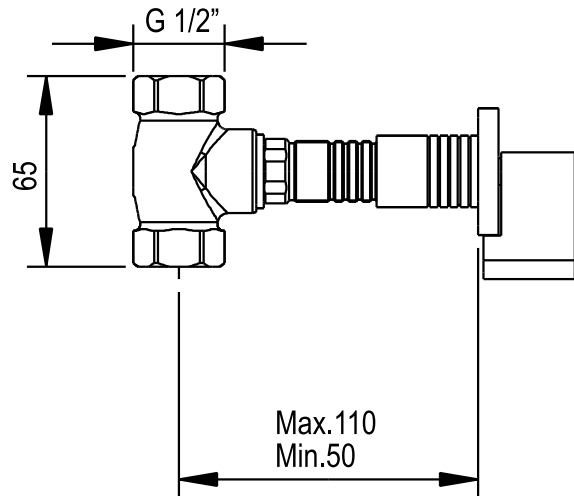

M3

Torneira de passagem 1/2" 1/2" wall stop valve

dimensões / dimensions mm

nota/note: xxx representa diferentes acabamentos
xxx represent different finishes