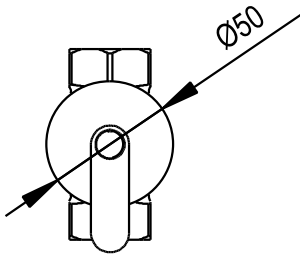

M3

Torneira de passagem 1/2" 1/2" wall stop valve

dimensões / dimensions mm

nota/note: xxx representa diferentes acabamentos
xxx represent different finishes