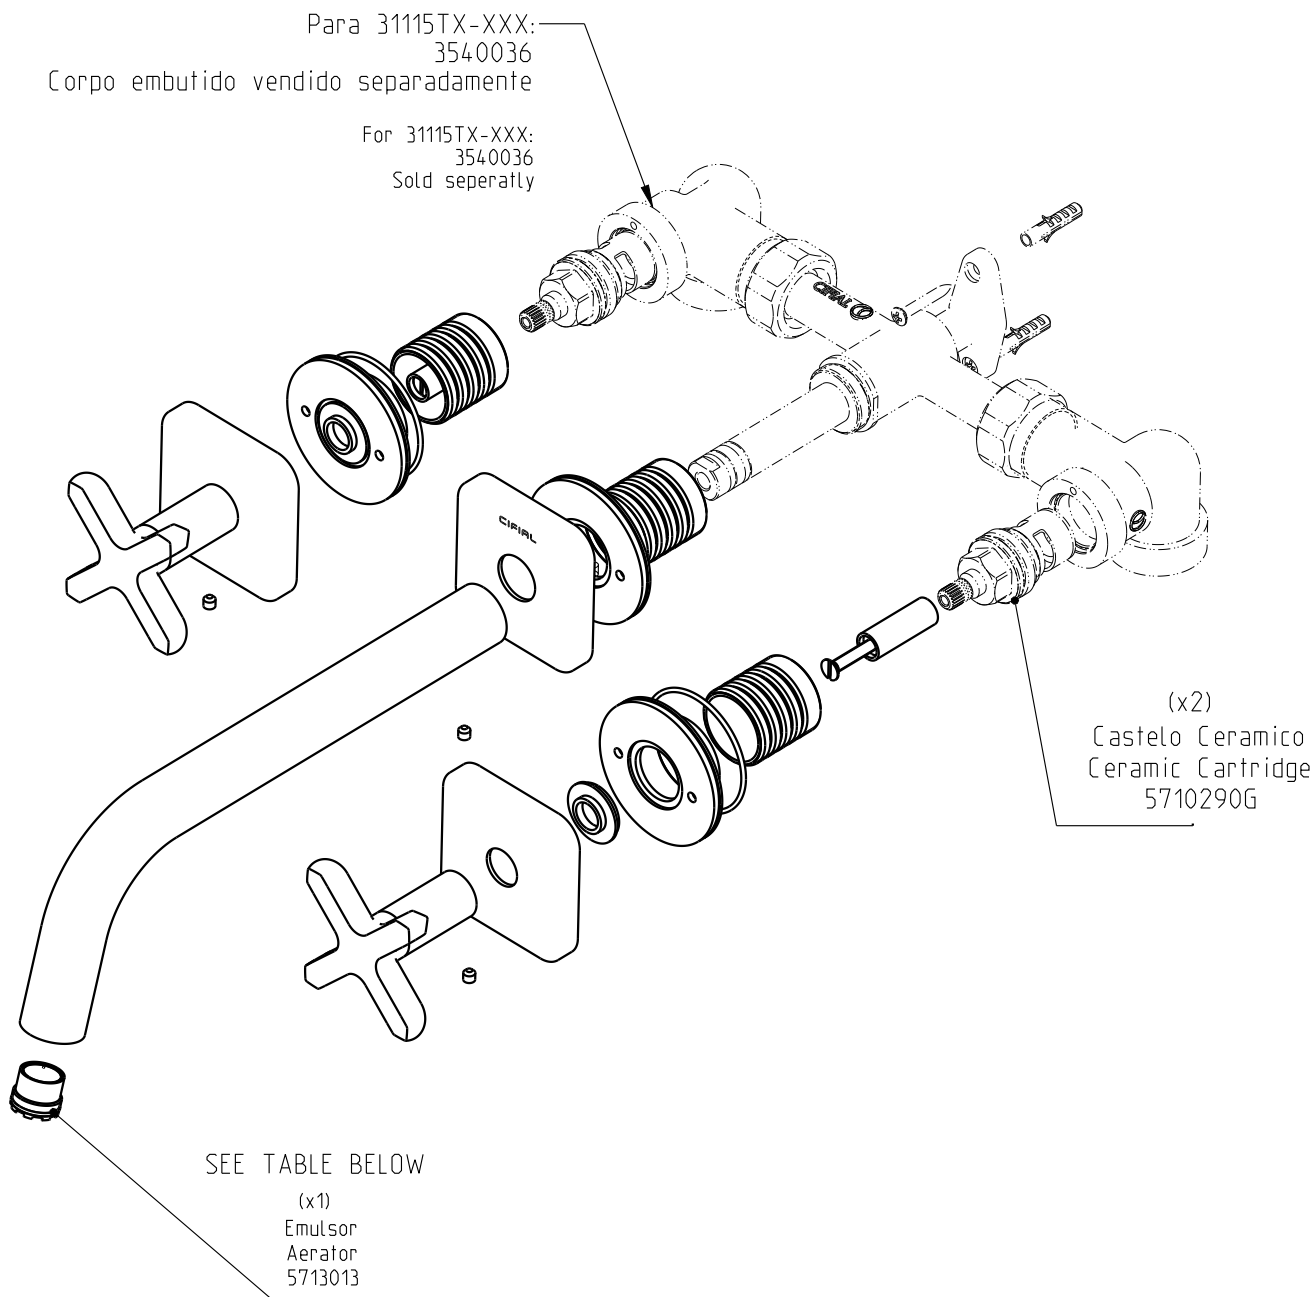

TX300

Mist. pard. lav. 3f TX 300

Three hole basin wall mounted

Nota/Note:

xxx representa diferentes acabamentos
xxx represents different finishes

Instalador/Installer:

Por favor entregue todas as especificações que acompanham o produto ao seu proprietário.
Please leave all leaflets with the building owner to file for future reference.

dimensões/dimensions: mm

TX300

Mist. pard. lav. 3f TX 300

Three hole basin wall mounted

Code	Designation
5713013	PCA aerator of 5L/min (ASSEMBLED)
5713132	Aerator free flow optimal performance from 0.2 to 1 bar

Nota/Note:

xxx representa diferentes acabamentos
xxx represents different finishes

Instalador/Installer:

Por favor entregue todas as especificações que acompanham o produto ao seu proprietário.
Please leave all leaflets with the building owner to file for future reference.