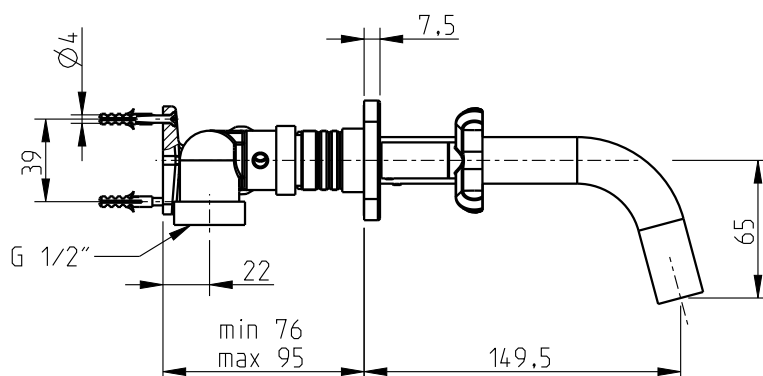

TX300

Mist. pard. lav. 3f TX 300, curta

Three hole basin wall mounted

31111TX-XXX

(PT) Produto final composto por conjunto do Embutido (Rough) e Exposto (Trim).

(EN) Final product consists of the Rough and Trim set.

31117TX-XXX

(PT) Produto final composto apenas pelo Exposto (Trim). Corpo embutido vendido separadamente (3540036)

(EN) Final product consists of the Trim set. Rough sold separately (3540036).

Nota/Note:

dimensões/dimensions: mm

TX300

Mist. pard. lav. 3f TX 300,curta
 Three hole basin wall mounted

Code	Designation
5713013	PCA aerator of 5L/min (ASSEMBLED)
5713132	Aerator free flow optimal performance from 0.2 to 1 bar