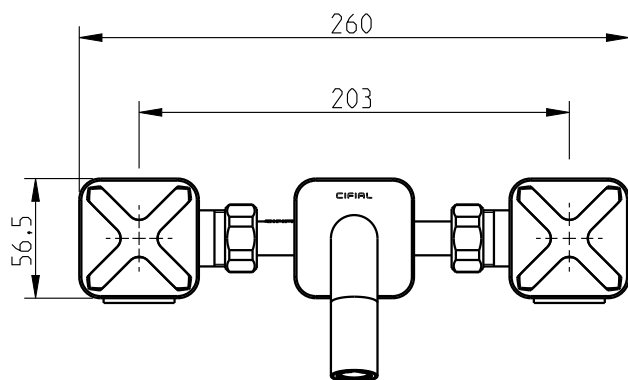

TX300

Mist. pard. lav. 3f TX 300, curta

Three hole basin wall mounted

31111TX-XXX

(PT) Produto final composto por conjunto do Embutido (Rough) e Exposto (Trim).

(EN) Final product consists of the Rough and Trim set.

31117TX-XXX

(PT) Produto final composto apenas pelo Exposto (Trim). Corpo embutido vendido separadamente (3540036)

(EN) Final product consists of the Trim set. Rough sold separately (3540036).

Nota/Note:

dimensões/dimensions: mm

TX300

Mist. pard. lav. 3f TX 300,curta
 Three hole basin wall mounted

Code	Designation
5713013	PCA aerator of 5L/min (ASSEMBLED)
5713132	Aerator free flow optimal performance from 0.2 to 1 bar