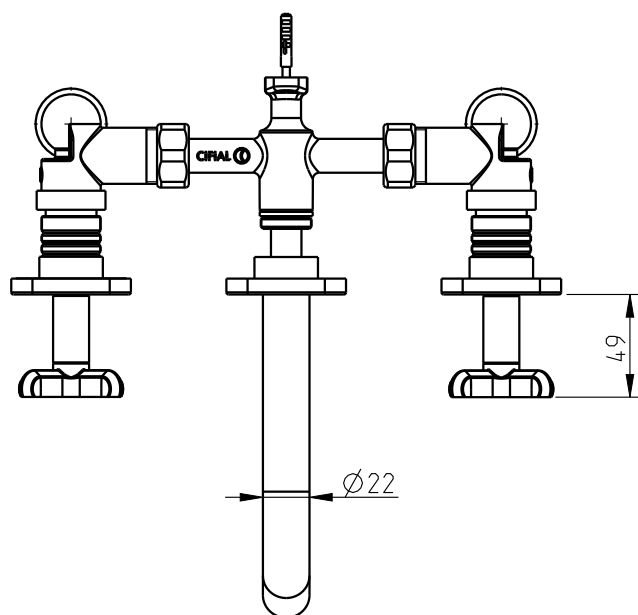

TX300

Mist. pard. lav. 3f TX 300, curta

Three hole basin wall mounted

31111TX-XXX

(PT) Produto final composto por conjunto do Embutido (Rough) e Exposto (Trim).

(EN) Final product consists of the Rough and Trim set.

31117TX-XXX

(PT) Produto final composto apenas pelo Exposto (Trim). Corpo embutido vendido separadamente (3540036)

(EN) Final product consists of the Trim set. Rough sold separately (3540036).

Nota/Note:

dimensões/dimensions: mm

TX300

Mist. pard. lav. 3f TX 300,curta
 Three hole basin wall mounted

Code	Designation
5713013	PCA aerator of 5L/min (ASSEMBLED)
5713132	Aerator free flow optimal performance from 0.2 to 1 bar