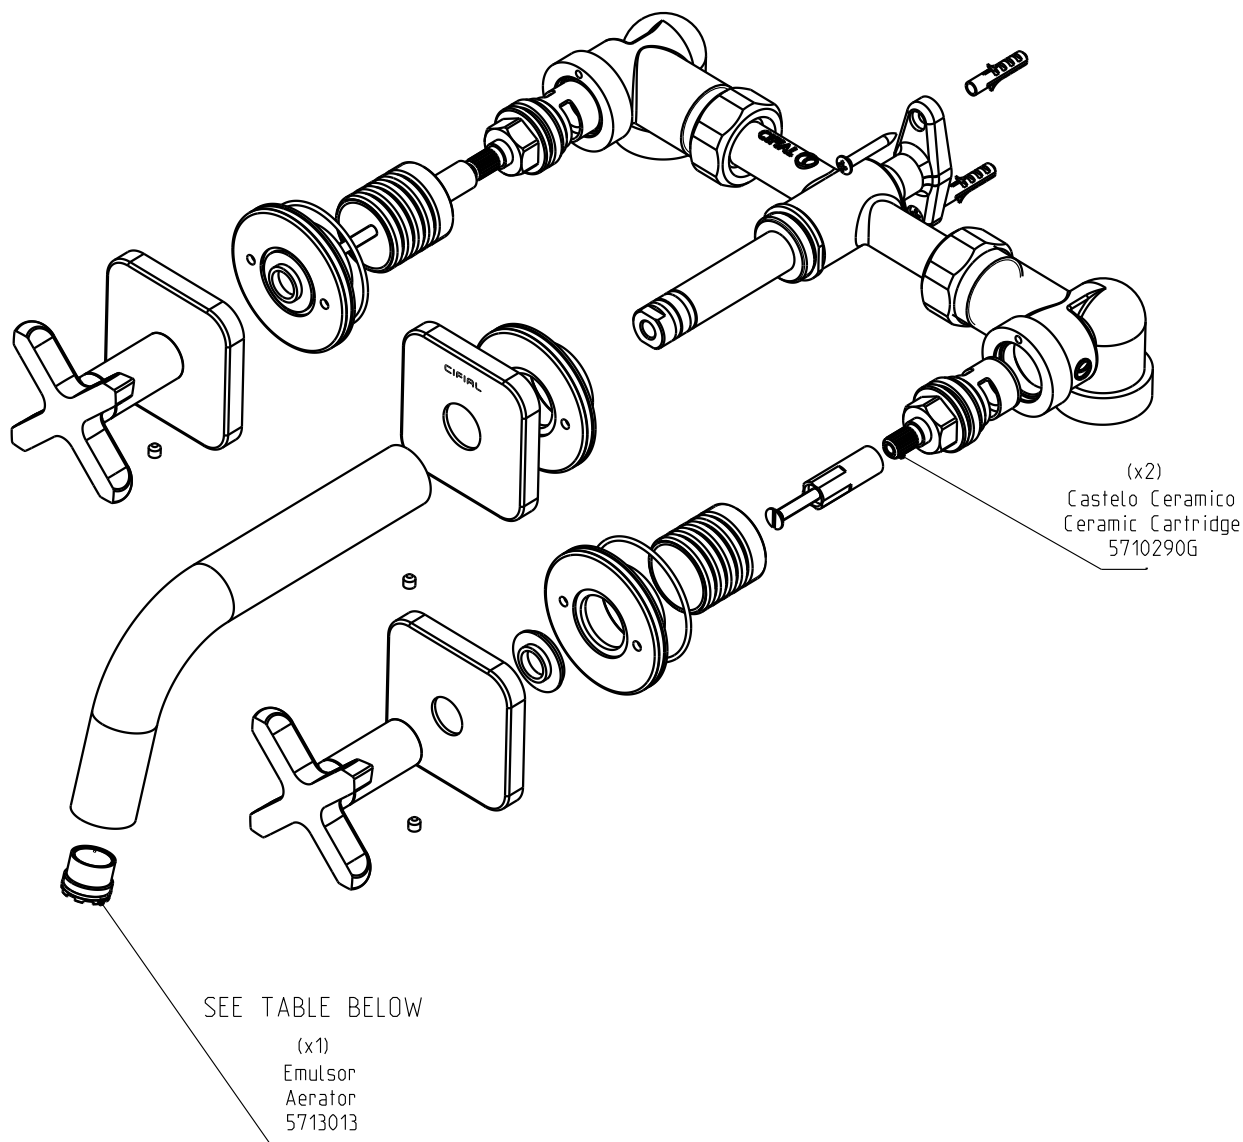

TX300

Mist. pard. lav. 3f TX 300, curta

Three hole basin wall mounted

31111TX-XXX

(PT) Produto final composto por conjunto do Embutido (Rough) e Exposto (Trim).

(EN) Final product consists of the Rough and Trim set.

31117TX-XXX

(PT) Produto final composto apenas pelo Exposto (Trim). Corpo embutido vendido separadamente (3540036)

(EN) Final product consists of the Trim set. Rough sold separately (3540036).

Nota/Note:

dimensões/dimensions: mm

TX300

Mist. pard. lav. 3f TX 300,curta
 Three hole basin wall mounted

Code	Designation
5713013	PCA aerator of 5L/min (ASSEMBLED)
5713132	Aerator free flow optimal performance from 0.2 to 1 bar