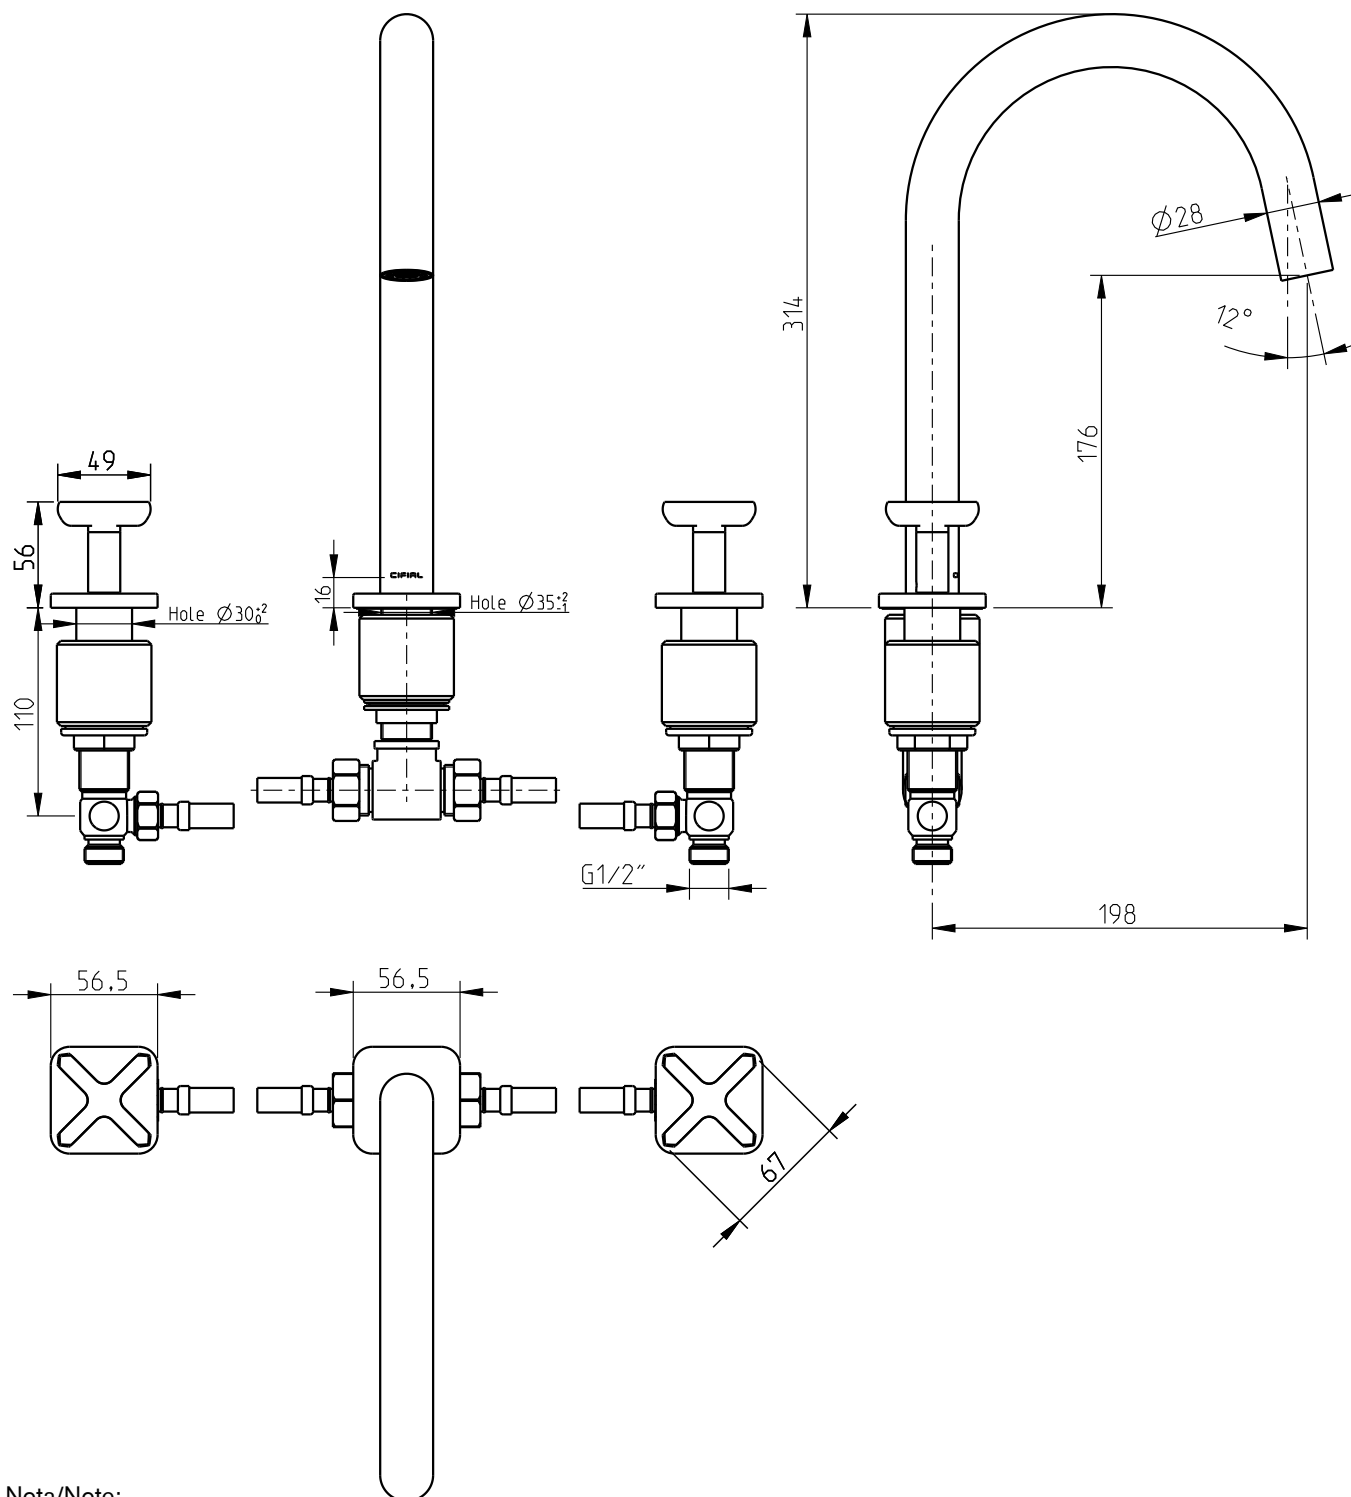

TX 300

Misturadora de banheira / balcão 3f

3 holes deck bath mixer

Nota/Note:

xxx representa diferentes acabamentos
xxx represents different finishes

Instalador/Installer:

Por favor entregue todas as especificações que acompanham o produto ao seu proprietário.
Please leave all leaflets with the building owner to file for future reference.

dimensões/dimensions: mm

TX 300

31431TX-XXX

Misturadora de banheira / balcão 3f

3 holes deck bath mixer

Nota/Note:

xxx representa diferentes acabamentos
xxx represents different finishes

Instalador/Installer: