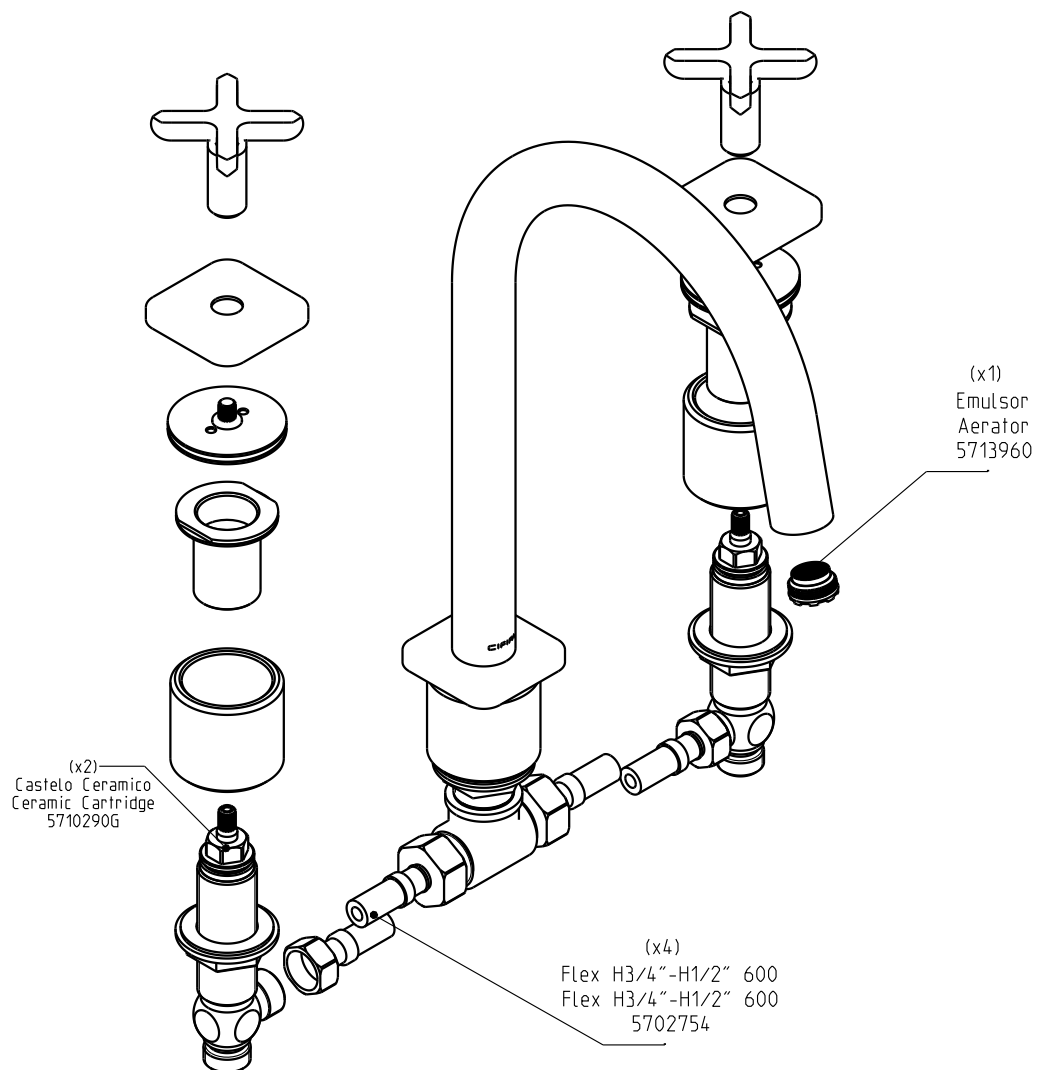

TX 300

Misturadora de banheira / balcão 3f

3 holes deck bath mixer

Nota/Note:

xxx representa diferentes acabamentos
xxx represents different finishes

Instalador/Installer:

Por favor entregue todas as especificações que acompanham o produto ao seu proprietário.
Please leave all leaflets with the building owner to file for future reference.

dimensões/dimensions: mm

TX 300

31431TX-XXX

Misturadora de banheira / balcão 3f

3 holes deck bath mixer

Nota/Note:

xxx representa diferentes acabamentos
xxx represents different finishes

Instalador/Installer: