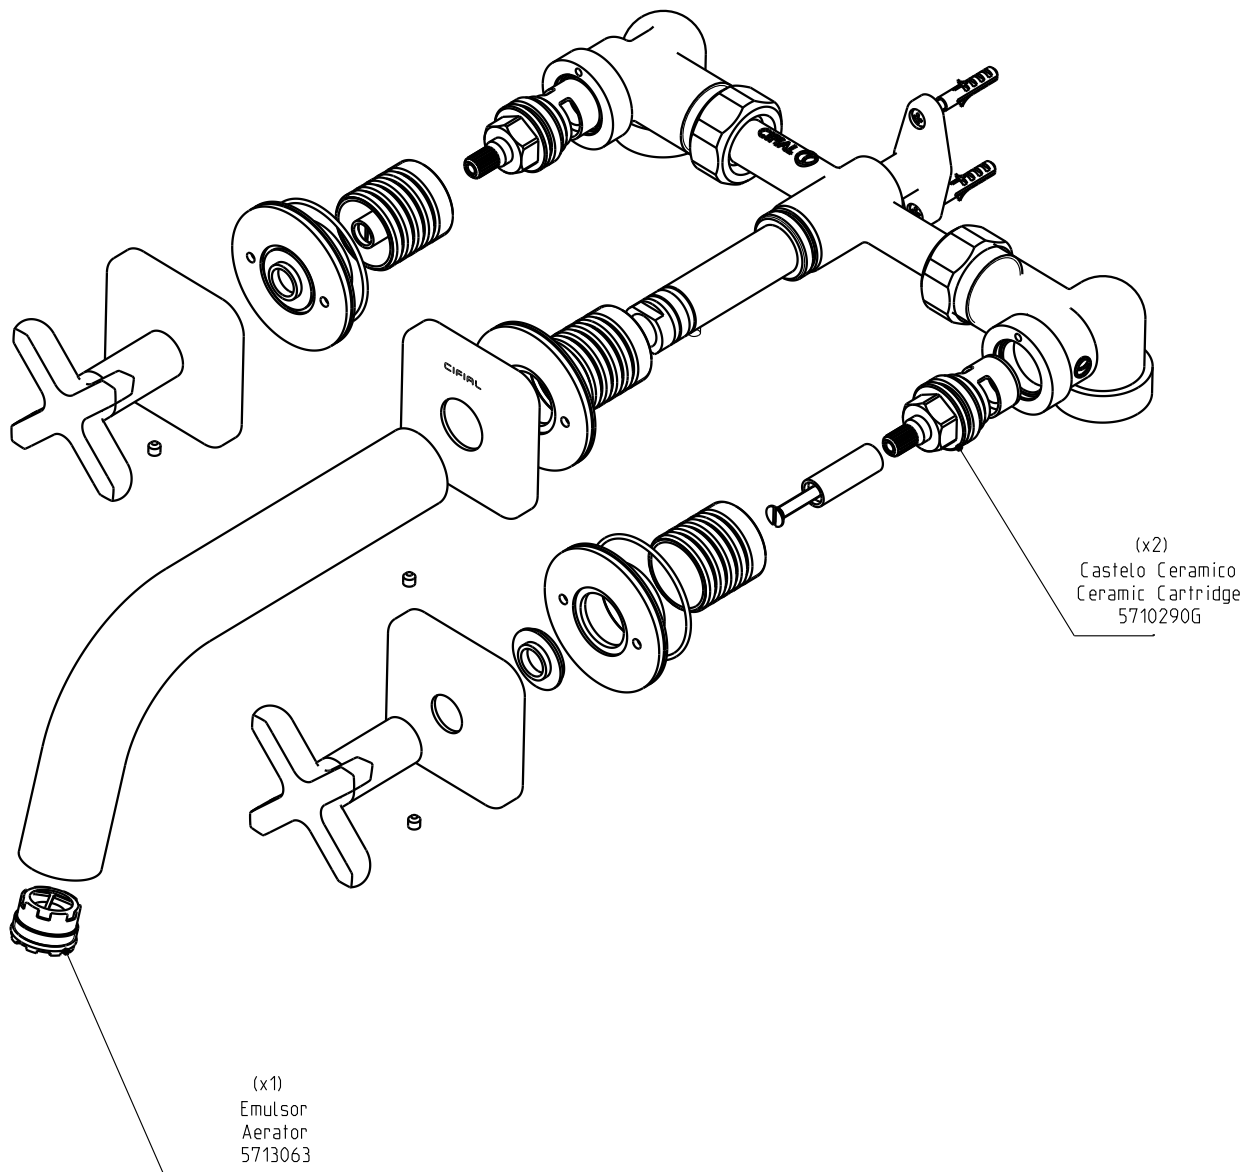

TX 300

Misturadora de banheira 3f de parede
3 hole wall mounted bath mixer

Nota/Note:

xxx representa diferentes acabamentos
xxx represents different finishes

Instalador/Installer:

Por favor entregue todas as especificações que acompanham o produto ao seu proprietário.
Please leave all leaflets with the building owner to file for future reference.

dimensões/dimensions: mm

TX 300

Misturadora de banheira 3f de parede
3 hole wall mounted bath mixer

Nota/Note:

xxx representa diferentes acabamentos
xxx represents different finishes

Instalador/Installer:

Por favor entregue todas as especificações que acompanham o produto ao seu proprietário.
Please leave all leaflets with the building owner to file for future reference.