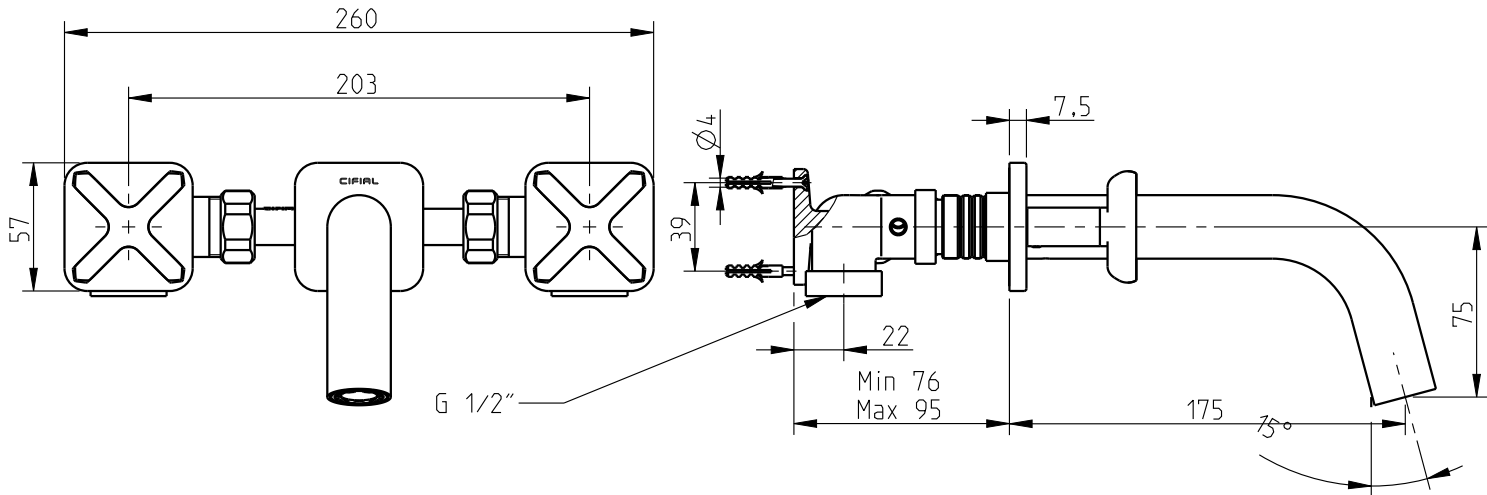

TX 300

Misturadora de banheira 3f de parede
3 hole wall mounted bath mixer

Nota/Note:

xxx representa diferentes acabamentos
xxx represents different finishes

Instalador/Installer:

Por favor entregue todas as especificações que acompanham o produto ao seu proprietário.
Please leave all leaflets with the building owner to file for future reference.

dimensões/dimensions: mm

TX 300

Misturadora de banheira 3f de parede
3 hole wall mounted bath mixer

Nota/Note:

xxx representa diferentes acabamentos
xxx represents different finishes

Instalador/Installer:

Por favor entregue todas as especificações que acompanham o produto ao seu proprietário.
Please leave all leaflets with the building owner to file for future reference.