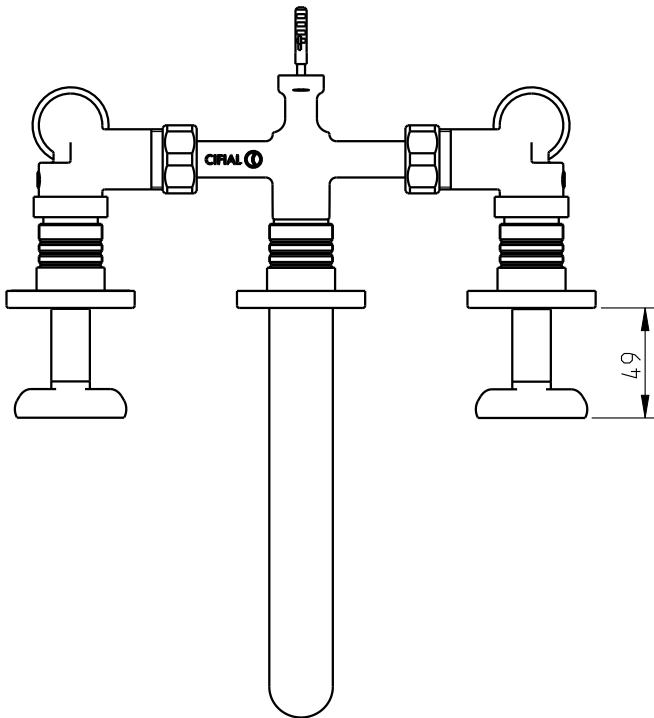

TX 300

Misturadora de banheira 3f de parede
3 hole wall mounted bath mixer

Nota/Note:

xxx representa diferentes acabamentos
xxx represents different finishes

Instalador/Installer:

Por favor entregue todas as especificações que acompanham o produto ao seu proprietário.
Please leave all leaflets with the building owner to file for future reference.

dimensões/dimensions: mm

TX 300

Misturadora de banheira 3f de parede
3 hole wall mounted bath mixer

Nota/Note:

xxx representa diferentes acabamentos
xxx represents different finishes

Instalador/Installer:

Por favor entregue todas as especificações que acompanham o produto ao seu proprietário.
Please leave all leaflets with the building owner to file for future reference.