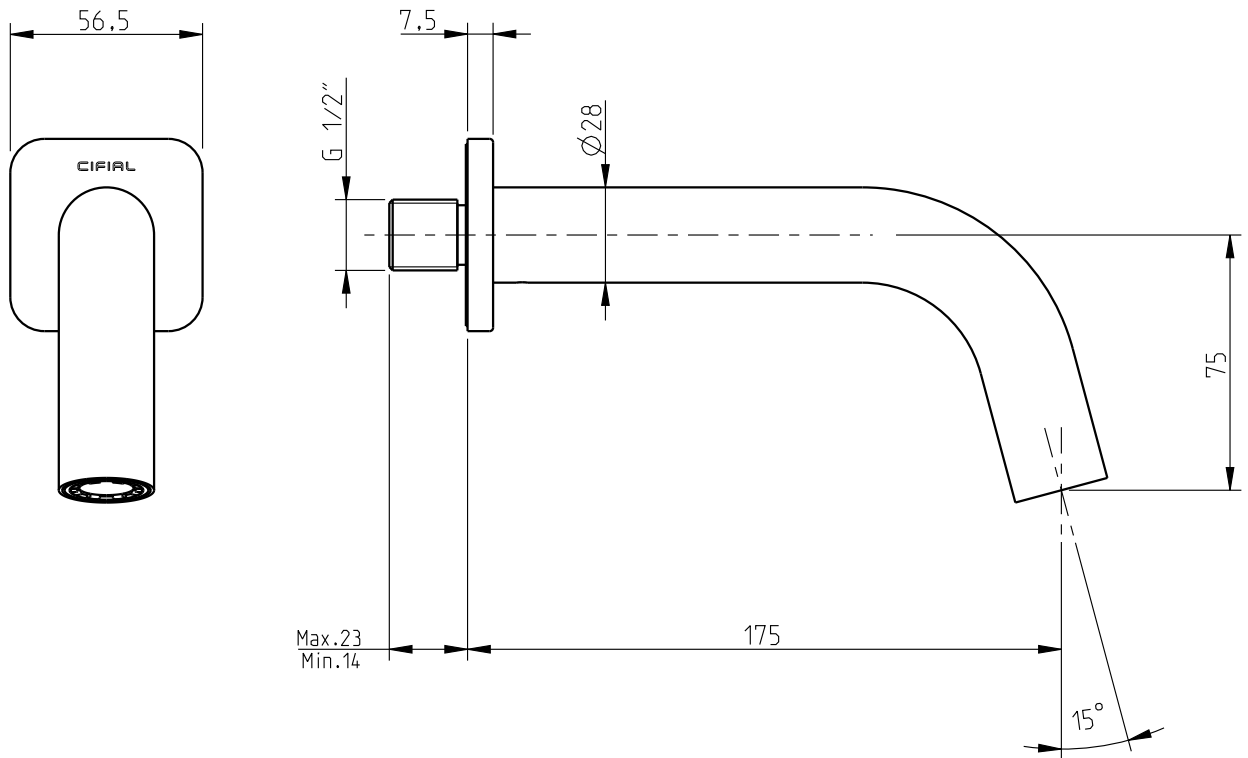

TX 300

Bica de banheira de parede
Wall mounted bath spout

Nota/Note:

xxx representa diferentes acabamentos
xxx represents different finishes

Instalador/Installer:

Por favor entregue todas as especificações que acompanham o produto ao seu proprietário.
Please leave all leaflets with the building owner to file for future reference.

dimensões/dimensions: mm

TX 300

Bica de banheira de parede
Wall mounted bath spout

Nota/Note:

xxx representa diferentes acabamentos
xxx represents different finishes

Instalador/Installer:

Por favor entregue todas as especificações que acompanham o produto ao seu proprietário.
Please leave all leaflets with the building owner to file for future reference.

dimensões/dimensions: mm