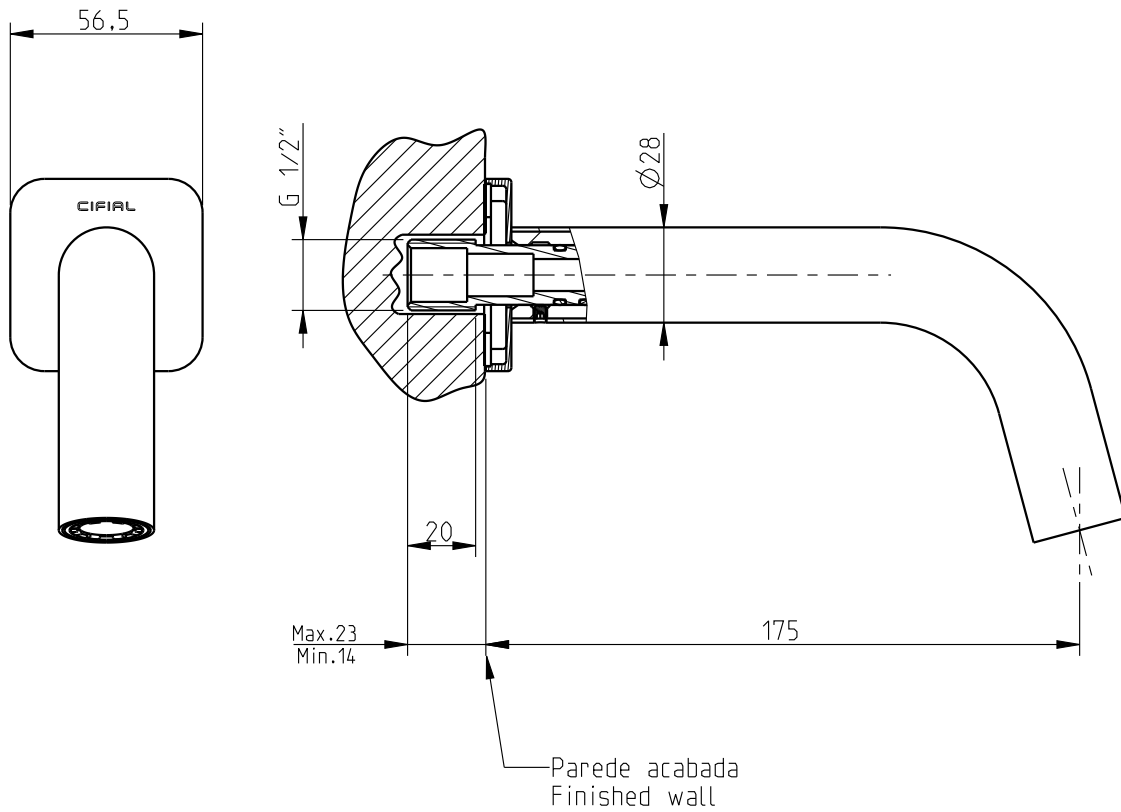

TX 300

Bica de banheira de parede
Wall mounted bath spout

Nota/Note:

xxx representa diferentes acabamentos
xxx represents different finishes

Instalador/Installer:

Por favor entregue todas as especificações que acompanham o produto ao seu proprietário.
Please leave all leaflets with the building owner to file for future reference.

dimensões/dimensions: mm

TX 300

Bica de banheira de parede
Wall mounted bath spout

Nota/Note:

xxx representa diferentes acabamentos
xxx represents different finishes

Instalador/Installer:

Por favor entregue todas as especificações que acompanham o produto ao seu proprietário.
Please leave all leaflets with the building owner to file for future reference.

dimensões/dimensions: mm