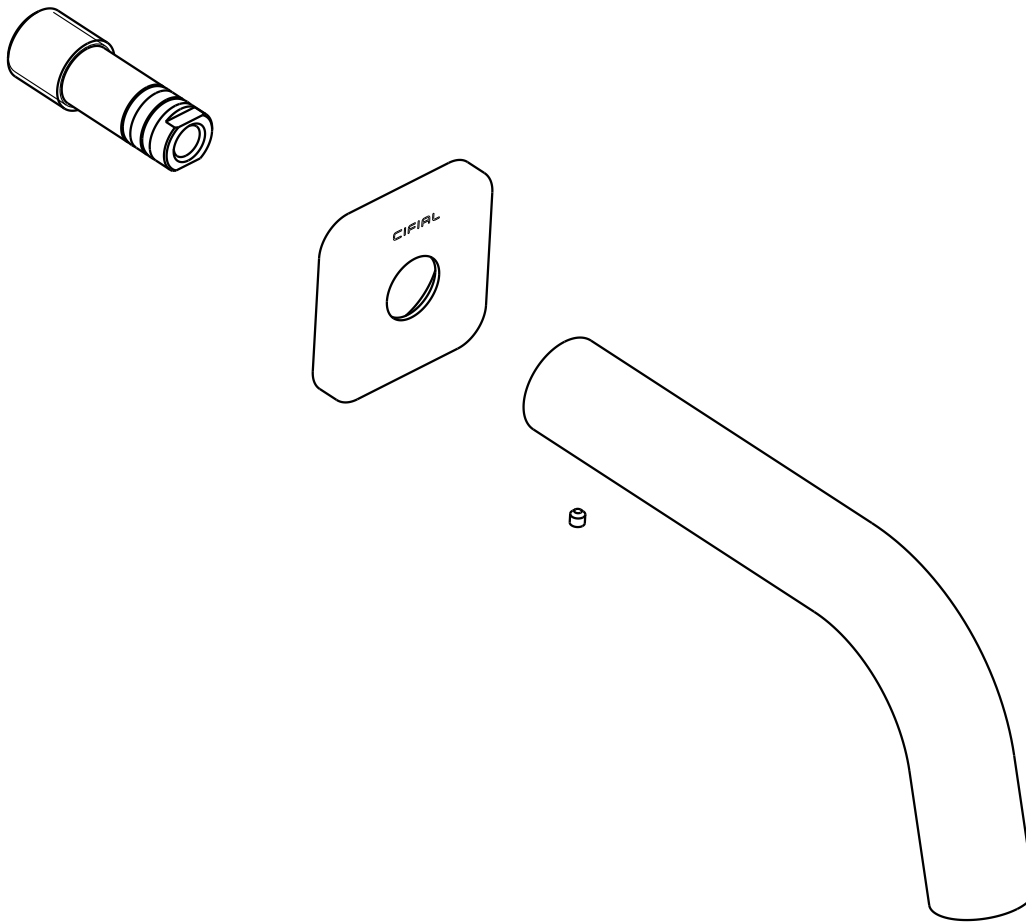

TX 300

Bica de banheira de parede
Wall mounted bath spout

Nota/Note:

xxx representa diferentes acabamentos
xxx represents different finishes

Instalador/Installer:

Por favor entregue todas as especificações que acompanham o produto ao seu proprietário.
Please leave all leaflets with the building owner to file for future reference.

dimensões/dimensions: mm

TX 300

Bica de banheira de parede
Wall mounted bath spout

Nota/Note:

xxx representa diferentes acabamentos
xxx represents different finishes

Instalador/Installer:

Por favor entregue todas as especificações que acompanham o produto ao seu proprietário.
Please leave all leaflets with the building owner to file for future reference.

dimensões/dimensions: mm