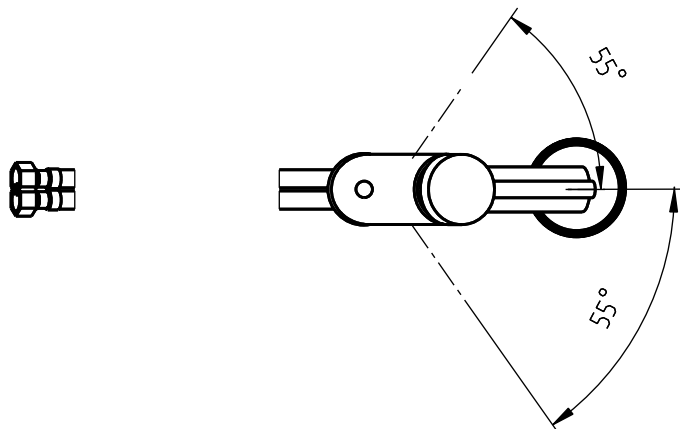

INSTRUÇÕES DE INSTALAÇÃO INSTALLATION INSTRUCTIONS

Techno 465 / Technovation 465

Monocomando lavatório c/ válvula de descarga automática / Monobloc basin mixer with pop-up waste

código/code | 32400TH-xxx
32400TH-xxx.U(UK)

INSTALADOR / INSTALLER:
Por favor entregue todas as instruções que acompanham este produto ao seu proprietário.
Please leave all leaflets with the building owner to file for future reference.

32400TH-xxx - G 3/8"
32400TH-xxx.U(UK) - G 1/2"