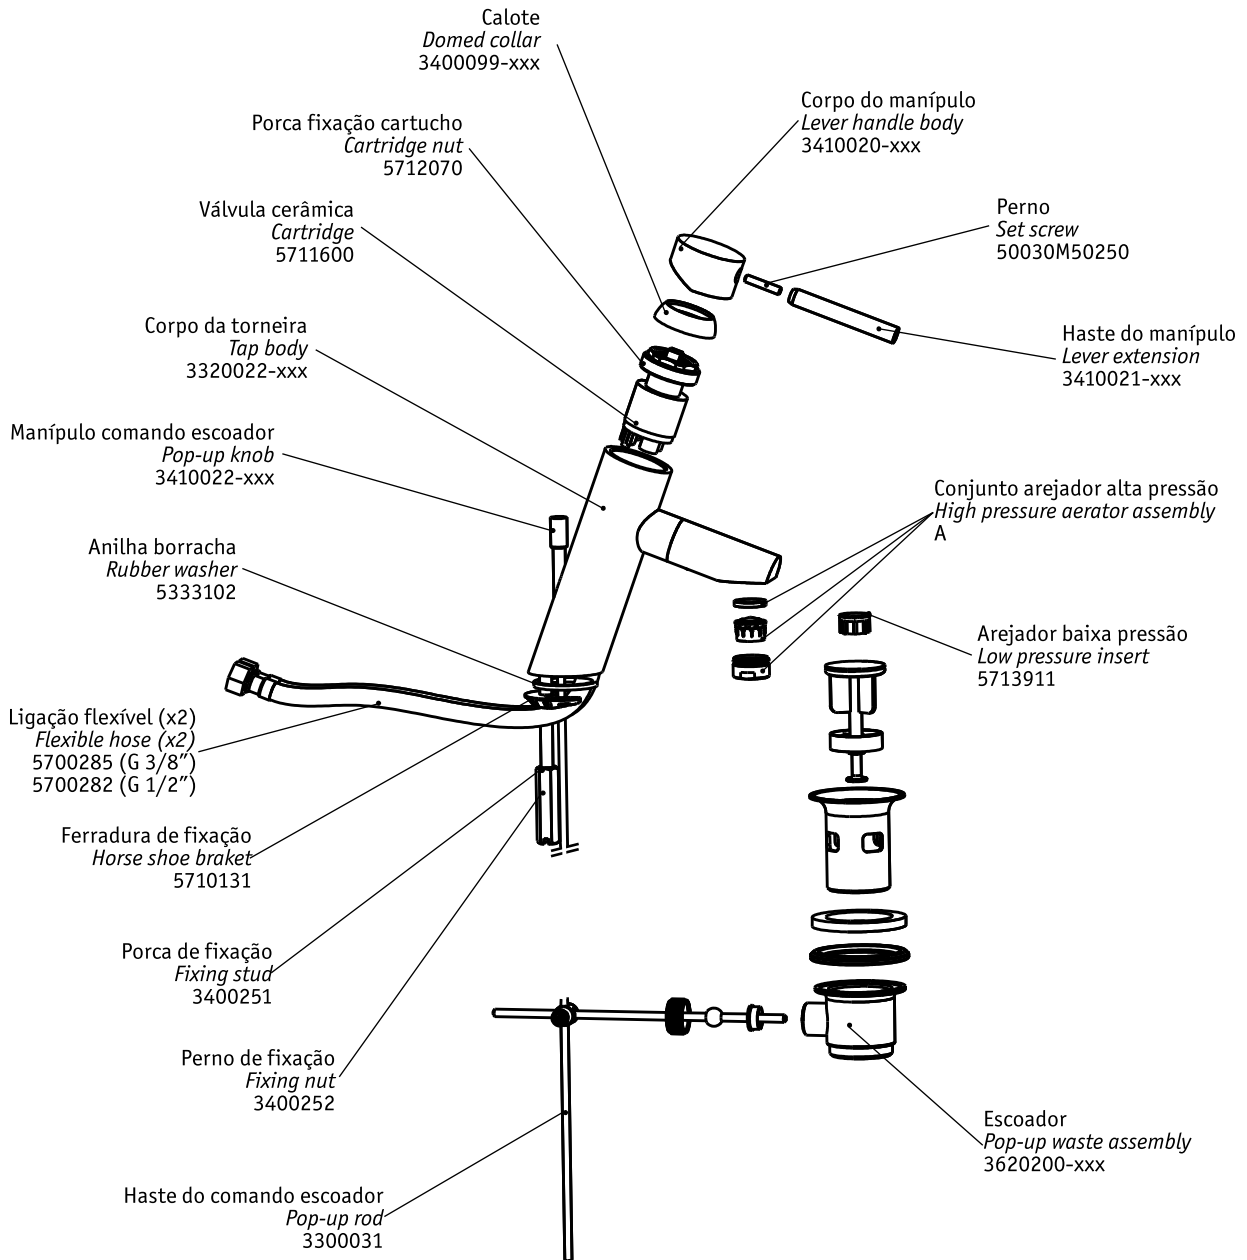

5663170
983TH000D08

	625	620
A	5713101	3460015-620 5C02040 5C03040

Notas / Notes: 1) xxx indica o código do acabamento. / xxx represent different finishes.

2) Em baixa pressão utilizar o arejador de baixa pressão. / Low pressure water supply system - use low pressure insert.