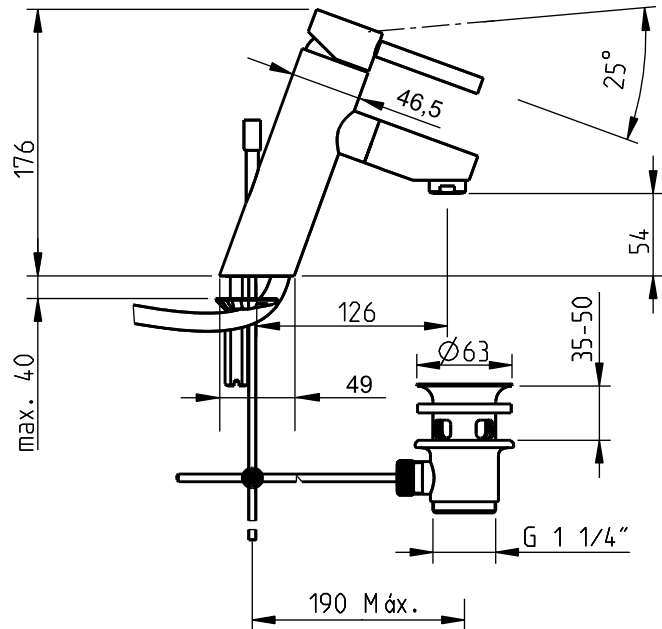

INSTRUÇÕES DE INSTALAÇÃO INSTALLATION INSTRUCTIONS

Techno 465 / Technovation 465

Monocomando lavatório c/ válvula de descarga automática / Monobloc basin mixer with pop-up waste

código/code | 32400TH-xxx
32400TH-xxx.U(UK)

INSTALADOR / INSTALLER:
Por favor entregue todas as instruções que acompanham este produto ao seu proprietário.
Please leave all leaflets with the building owner to file for future reference.

32400TH-xxx - G 3/8"
32400TH-xxx.U(UK) - G 1/2"

dimensões milímetros / dimensions mm

TORNEIRAS / PLUMBING

CIFIAL Torneiras, S.A.
Portugal T +351 256 780 700 F +351 256 780 710 cifial@cifial.pt www.cifial.pt
CIFIALDECOR, S.A.
Espanha T +34 916 110 261 F +34 916 103 694 cifialdecor@infonegocio.com
CIFIAL UK, Ltd.
UK P +44 1933 402 008 F +44 1933 402 063 sales@cifial.co.uk www.cifial.co.uk
CIFIAL USA
USA P +1800 5284904 F +1800 5281969 info@cifialusa.com www.cifialusa.com