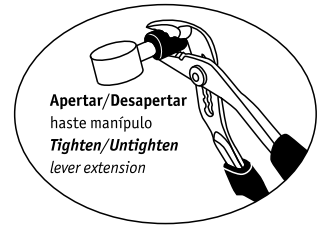

INSTALADOR / INSTALLER:
Por favor entregue todas as instruções que acompanham este produto ao seu proprietário.
Please leave all leaflets with the building owner to file for future reference.

32400TH-xxx - G 3/8"
32400TH-xxx.U(UK) - G 1/2"

5663170
983TH000D08

	625	620
A	5713101	3460015-620 5C02040 5C03040

Notas / Notes: 1) xxx indica o código do acabamento. / xxx represent different finishes.

2) Em baixa pressão utilizar o arejador de baixa pressão. / Low pressure water supply system - use low pressure insert.