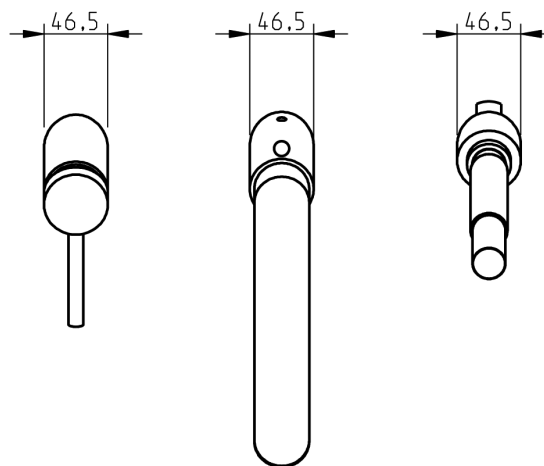

5663182
983TH003D03

TORNEIRAS / PLUMBING

CIFIAL Torneiras, S.A.
Portugal T +351 256 780 700 F +351 256 780 710 cifial@cifial.pt www.cifial.pt
CIFIALDECOR, S.A.
Espanha T +34 916 110 261 F +34 916 103 694 cifialdecor@infonegocio.com
CIFIAL UK, Ltd.
UK P +44 1933 402 008 F +44 1933 402 063 sales@cifial.co.uk www.cifial.co.uk
CIFIAL USA
USA P +1800 5284904 F +1800 5281969 info@cifialusa.com www.cifialusa.com