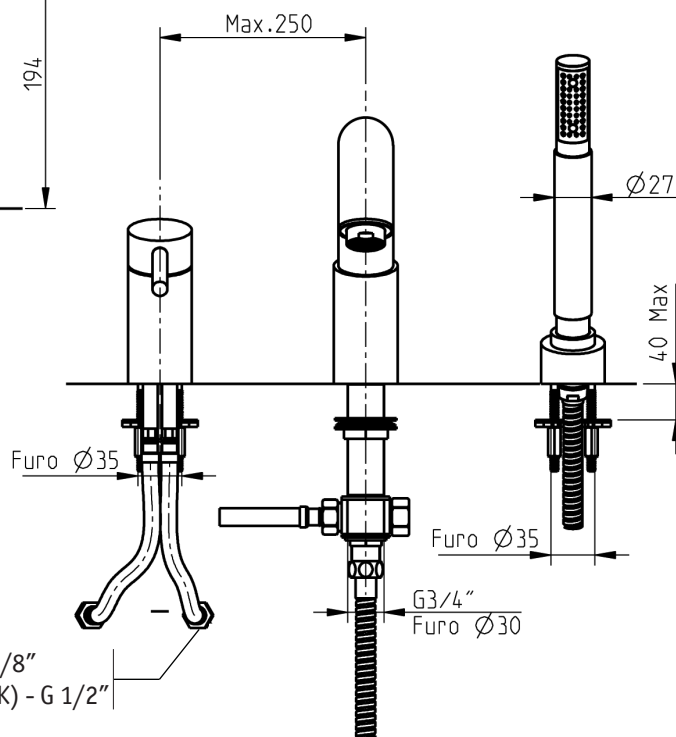

INSTRUÇÕES DE INSTALAÇÃO INSTALLATION INSTRUCTIONS

Techno 465 / Technovation 465

Misturadora de banheira balcão 3 furos / 3 Hole deck bath mixer

código/code | 32480TH-xxx
32480TH-xxx.U

INSTALADOR / INSTALLER:
Por favor entregue todas as instruções que acompanham este produto ao seu proprietário.
Please leave all leaflets with the building owner to file for future reference.

32480TH-xxx - G 3/8"
32480TH-xxx.U(UK) - G 1/2"

5663182
983TH003D03

TORNEIRAS / PLUMBING

CIFIAL Torneiras, S.A.
Portugal T +351 256 780 700 F +351 256 780 710 cifial@cifial.pt www.cifial.pt
CIFIALDECOR, S.A.
Espanha T +34 916 110 261 F +34 916 103 694 cifialdecor@infonegocio.com
CIFIAL UK, Ltd.
UK P +44 1933 402 008 F +44 1933 402 063 sales@cifial.co.uk www.cifial.co.uk
CIFIAL USA
USA P +1800 5284904 F +1800 5281969 info@cifialusa.com www.cifialusa.com

Nº	Descrição/Description	Q
1	T Diverter T	1
2	Alojamento difusor Nozzle housing	1
3	Anilha borracha Rubber washer	1
4	Anilha borracha Rubber washer	1
5	Anilha ondulada Waved washer	1
6	Arejador Nozzle	1
7	Bica Spout	1
8	Bicha chuveiro Shower hose	1
9	Calote Domed collar	1
10	Cartucho cerâmico Cartridge 5711602	1
11	Casquilho alimentação Shower head boss	1
12	Chuveiro Shower handset	1
13	Corpo da bica Spout body	1
14	Corpo manipulador Lever body	1
15	Corpo da válvula Tap body	1
16	Ligação flexível Flexible hose	2
17	Ligação flexível Flexible hose	1
18	Haste inversor Diverter rod	1

Nº	Descrição/Description	Q
19	Haste manipulador Lever peg	1
20	Manipulador comando inversor Diverter knob	1
21	Corpo da bica Spout body	1
22	Tubo de saída Brass tail	1
23	O-ring O-ring	1
24	O-ring O-ring	1
25	O-ring O-ring	3
26	O-ring O-ring	2
27	O-ring O-ring	3
28	Perno Grub screw	1
29	Porca de fixação cartucho Cartridge nut	1
30	Porca G 1/2" G 1/2" back nut	1
31	Porca G 3/4" G 3/4" back nut	1
32	Perno Grub screw	2
33	Conjunto de fixação Fixing kit	2
34	Suporte chuveiro Shower escutcheon	1
35	Anilha borracha Rubber washer	1