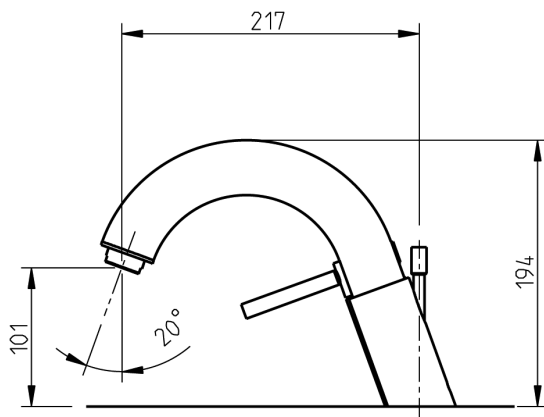

INSTRUÇÕES DE INSTALAÇÃO INSTALLATION INSTRUCTIONS

Techno 465 / Technovation 465

Misturadora de banheira balcão 3 furos / 3 Hole deck bath mixer

código/code | 32480TH-xxx
32480TH-xxx.U

INSTALADOR / INSTALLER:
Por favor entregue todas as instruções que acompanham este produto ao seu proprietário.
Please leave all leaflets with the building owner to file for future reference.

32480TH-xxx - G 3/8"
32480TH-xxx.U(UK) - G 1/2"

5663182
983TH003D03

TORNEIRAS / PLUMBING

CIFIAL Torneiras, S.A.
Portugal T +351 256 780 700 F +351 256 780 710 cifial@cifial.pt www.cifial.pt
CIFIALDECOR, S.A.
Espanha T +34 916 110 261 F +34 916 103 694 cifialdecor@infonegocio.com
CIFIAL UK, Ltd.
UK P +44 1933 402 008 F +44 1933 402 063 sales@cifial.co.uk www.cifial.co.uk
CIFIAL USA
USA P +1800 5284904 F +1800 5281969 info@cifialusa.com www.cifialusa.com

Nº	Descrição/Description	Q
1	T Diverter T	1
2	Alojamento difusor Nozzle housing	1
3	Anilha borracha Rubber washer	1
4	Anilha borracha Rubber washer	1
5	Anilha ondulada Waved washer	1
6	Arejador Nozzle	1
7	Bica Spout	1
8	Bicha chuveiro Shower hose	1
9	Calote Domed collar	1
10	Cartucho cerâmico Cartridge 5711602	1
11	Casquilho alimentação Shower head boss	1
12	Chuveiro Shower handset	1
13	Corpo da bica Spout body	1
14	Corpo manipulador Lever body	1
15	Corpo da válvula Tap body	1
16	Ligação flexível Flexible hose	2
17	Ligação flexível Flexible hose	1
18	Haste inversor Diverter rod	1

Nº	Descrição/Description	Q
19	Haste manipulador Lever peg	1
20	Manipulador comando inversor Diverter knob	1
21	Corpo da bica Spout body	1
22	Tubo de saída Brass tail	1
23	O-ring O-ring	1
24	O-ring O-ring	1
25	O-ring O-ring	3
26	O-ring O-ring	2
27	O-ring O-ring	3
28	Perno Grub screw	1
29	Porca de fixação cartucho Cartridge nut	1
30	Porca G 1/2" G 1/2" back nut	1
31	Porca G 3/4" G 3/4" back nut	1
32	Perno Grub screw	2
33	Conjunto de fixação Fixing kit	2
34	Suporte chuveiro Shower escutcheon	1
35	Anilha borracha Rubber washer	1